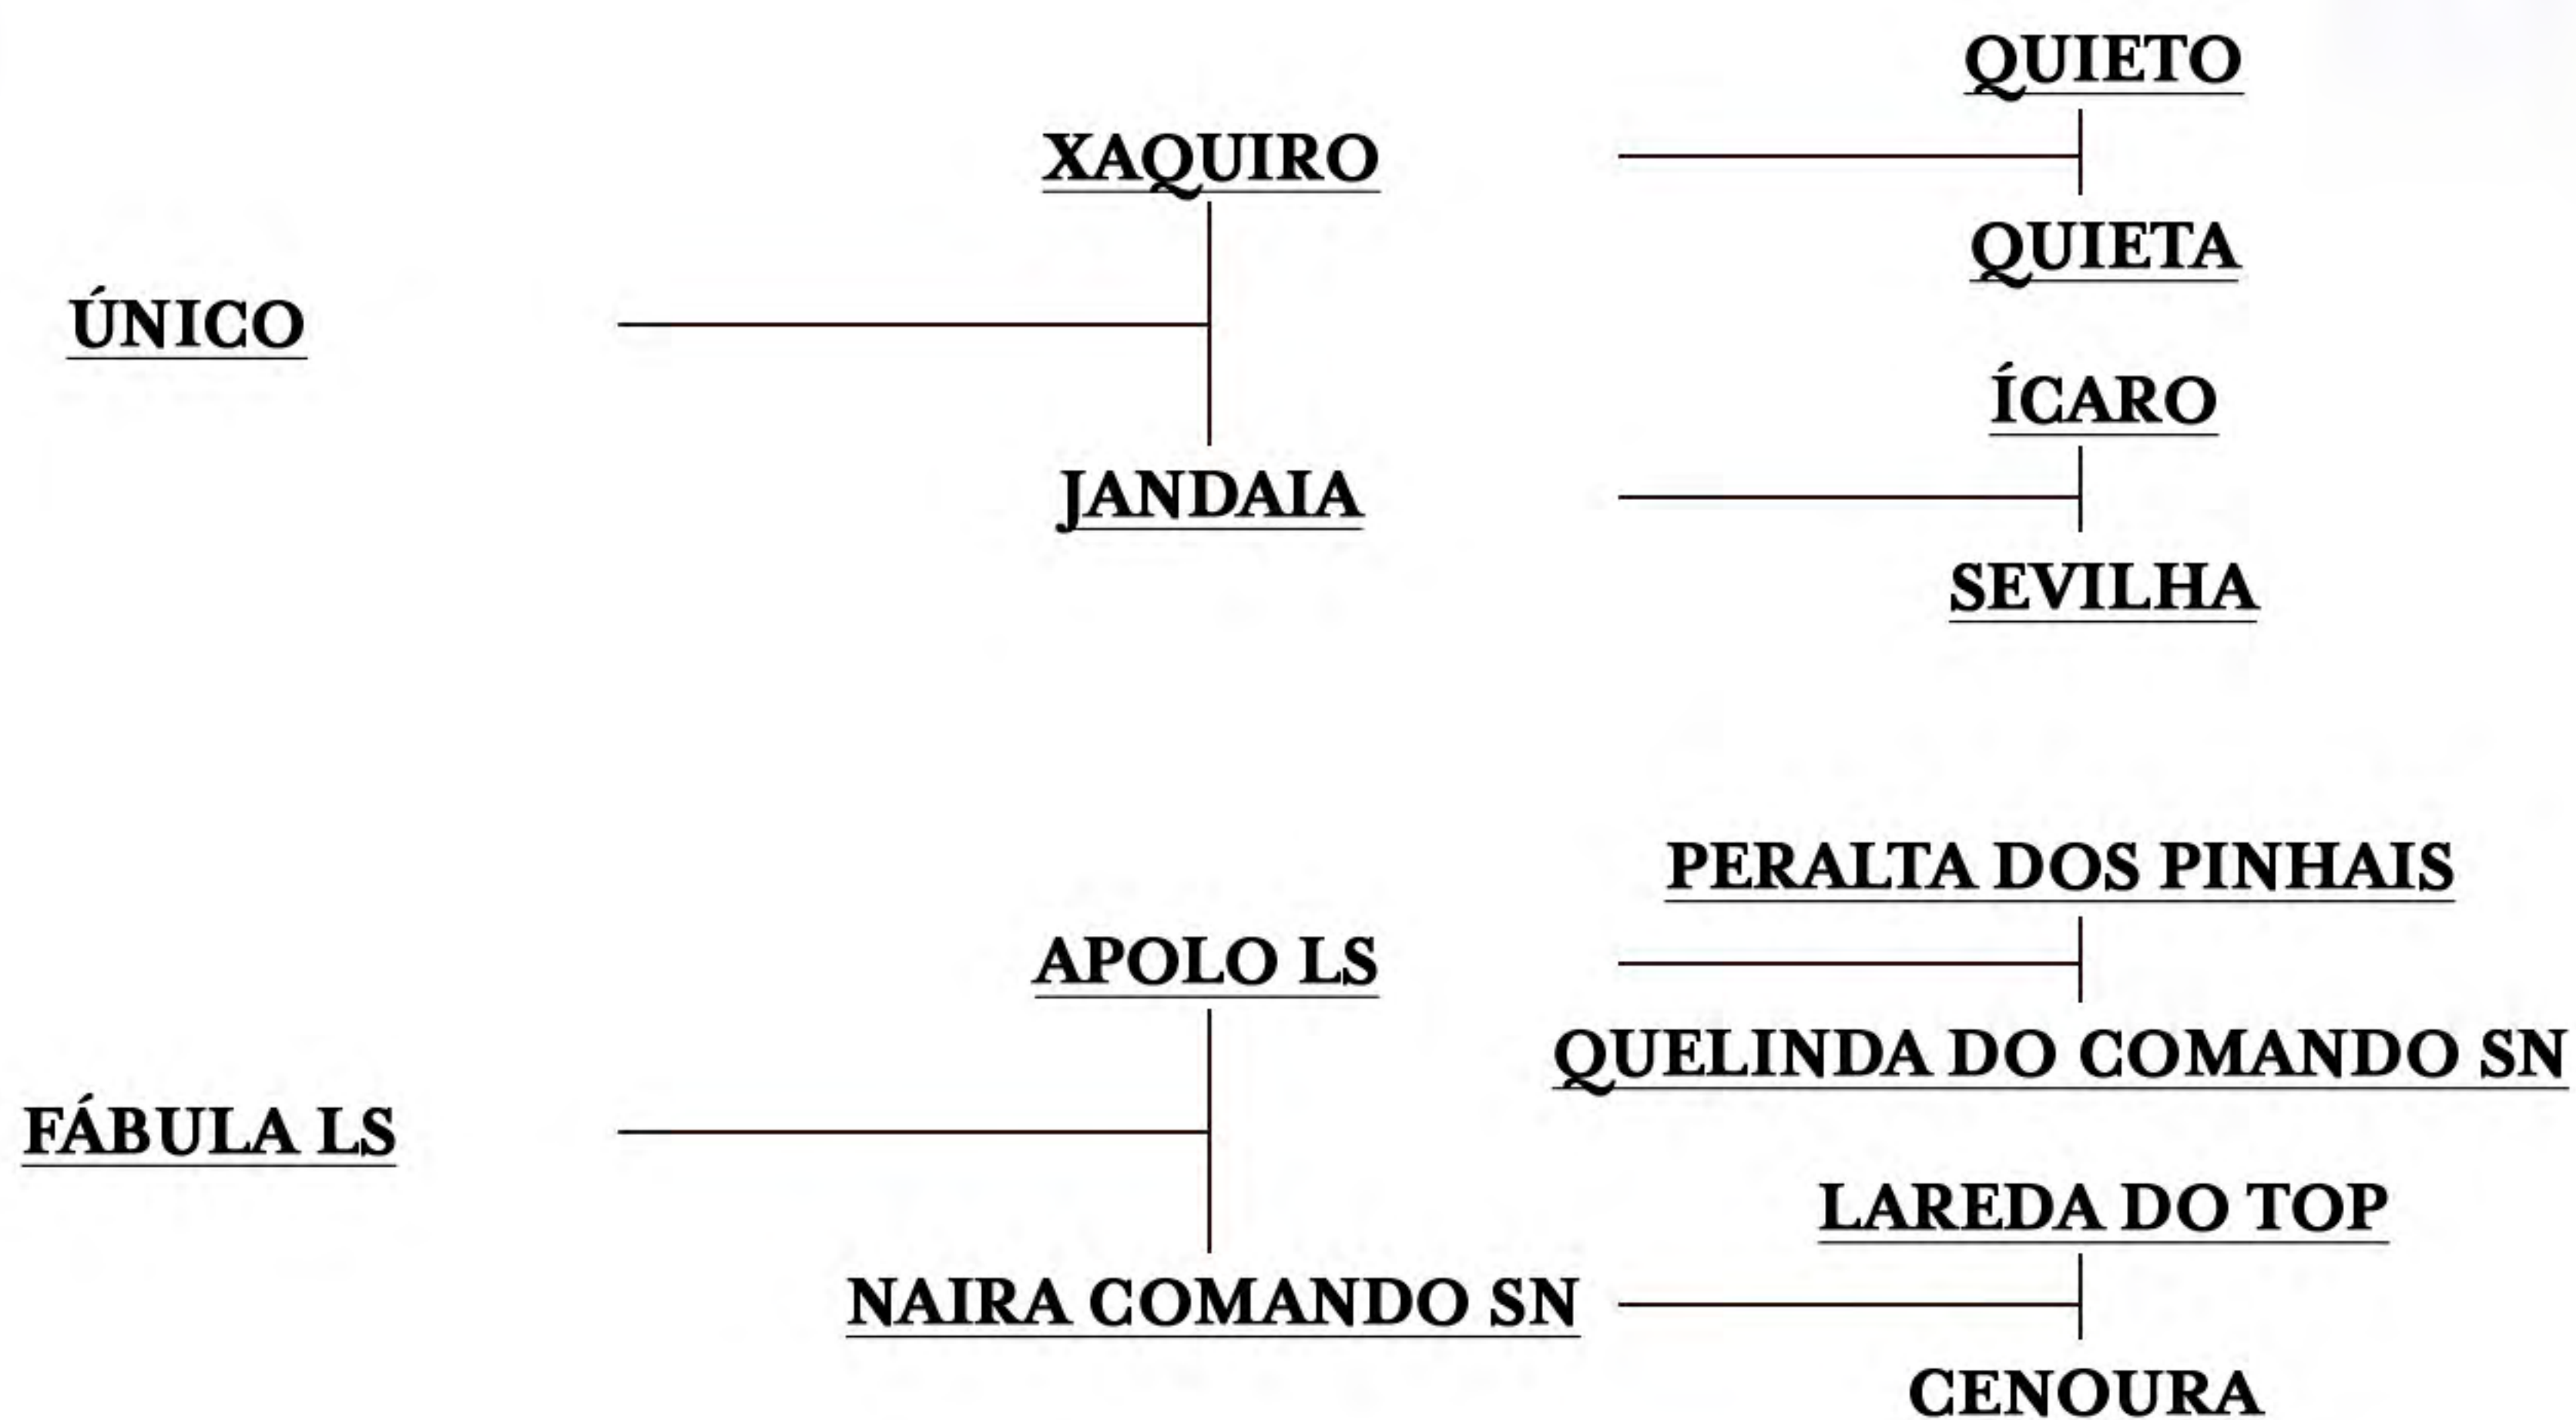

- [Clique Aqui](#) e acesse a página do animal -