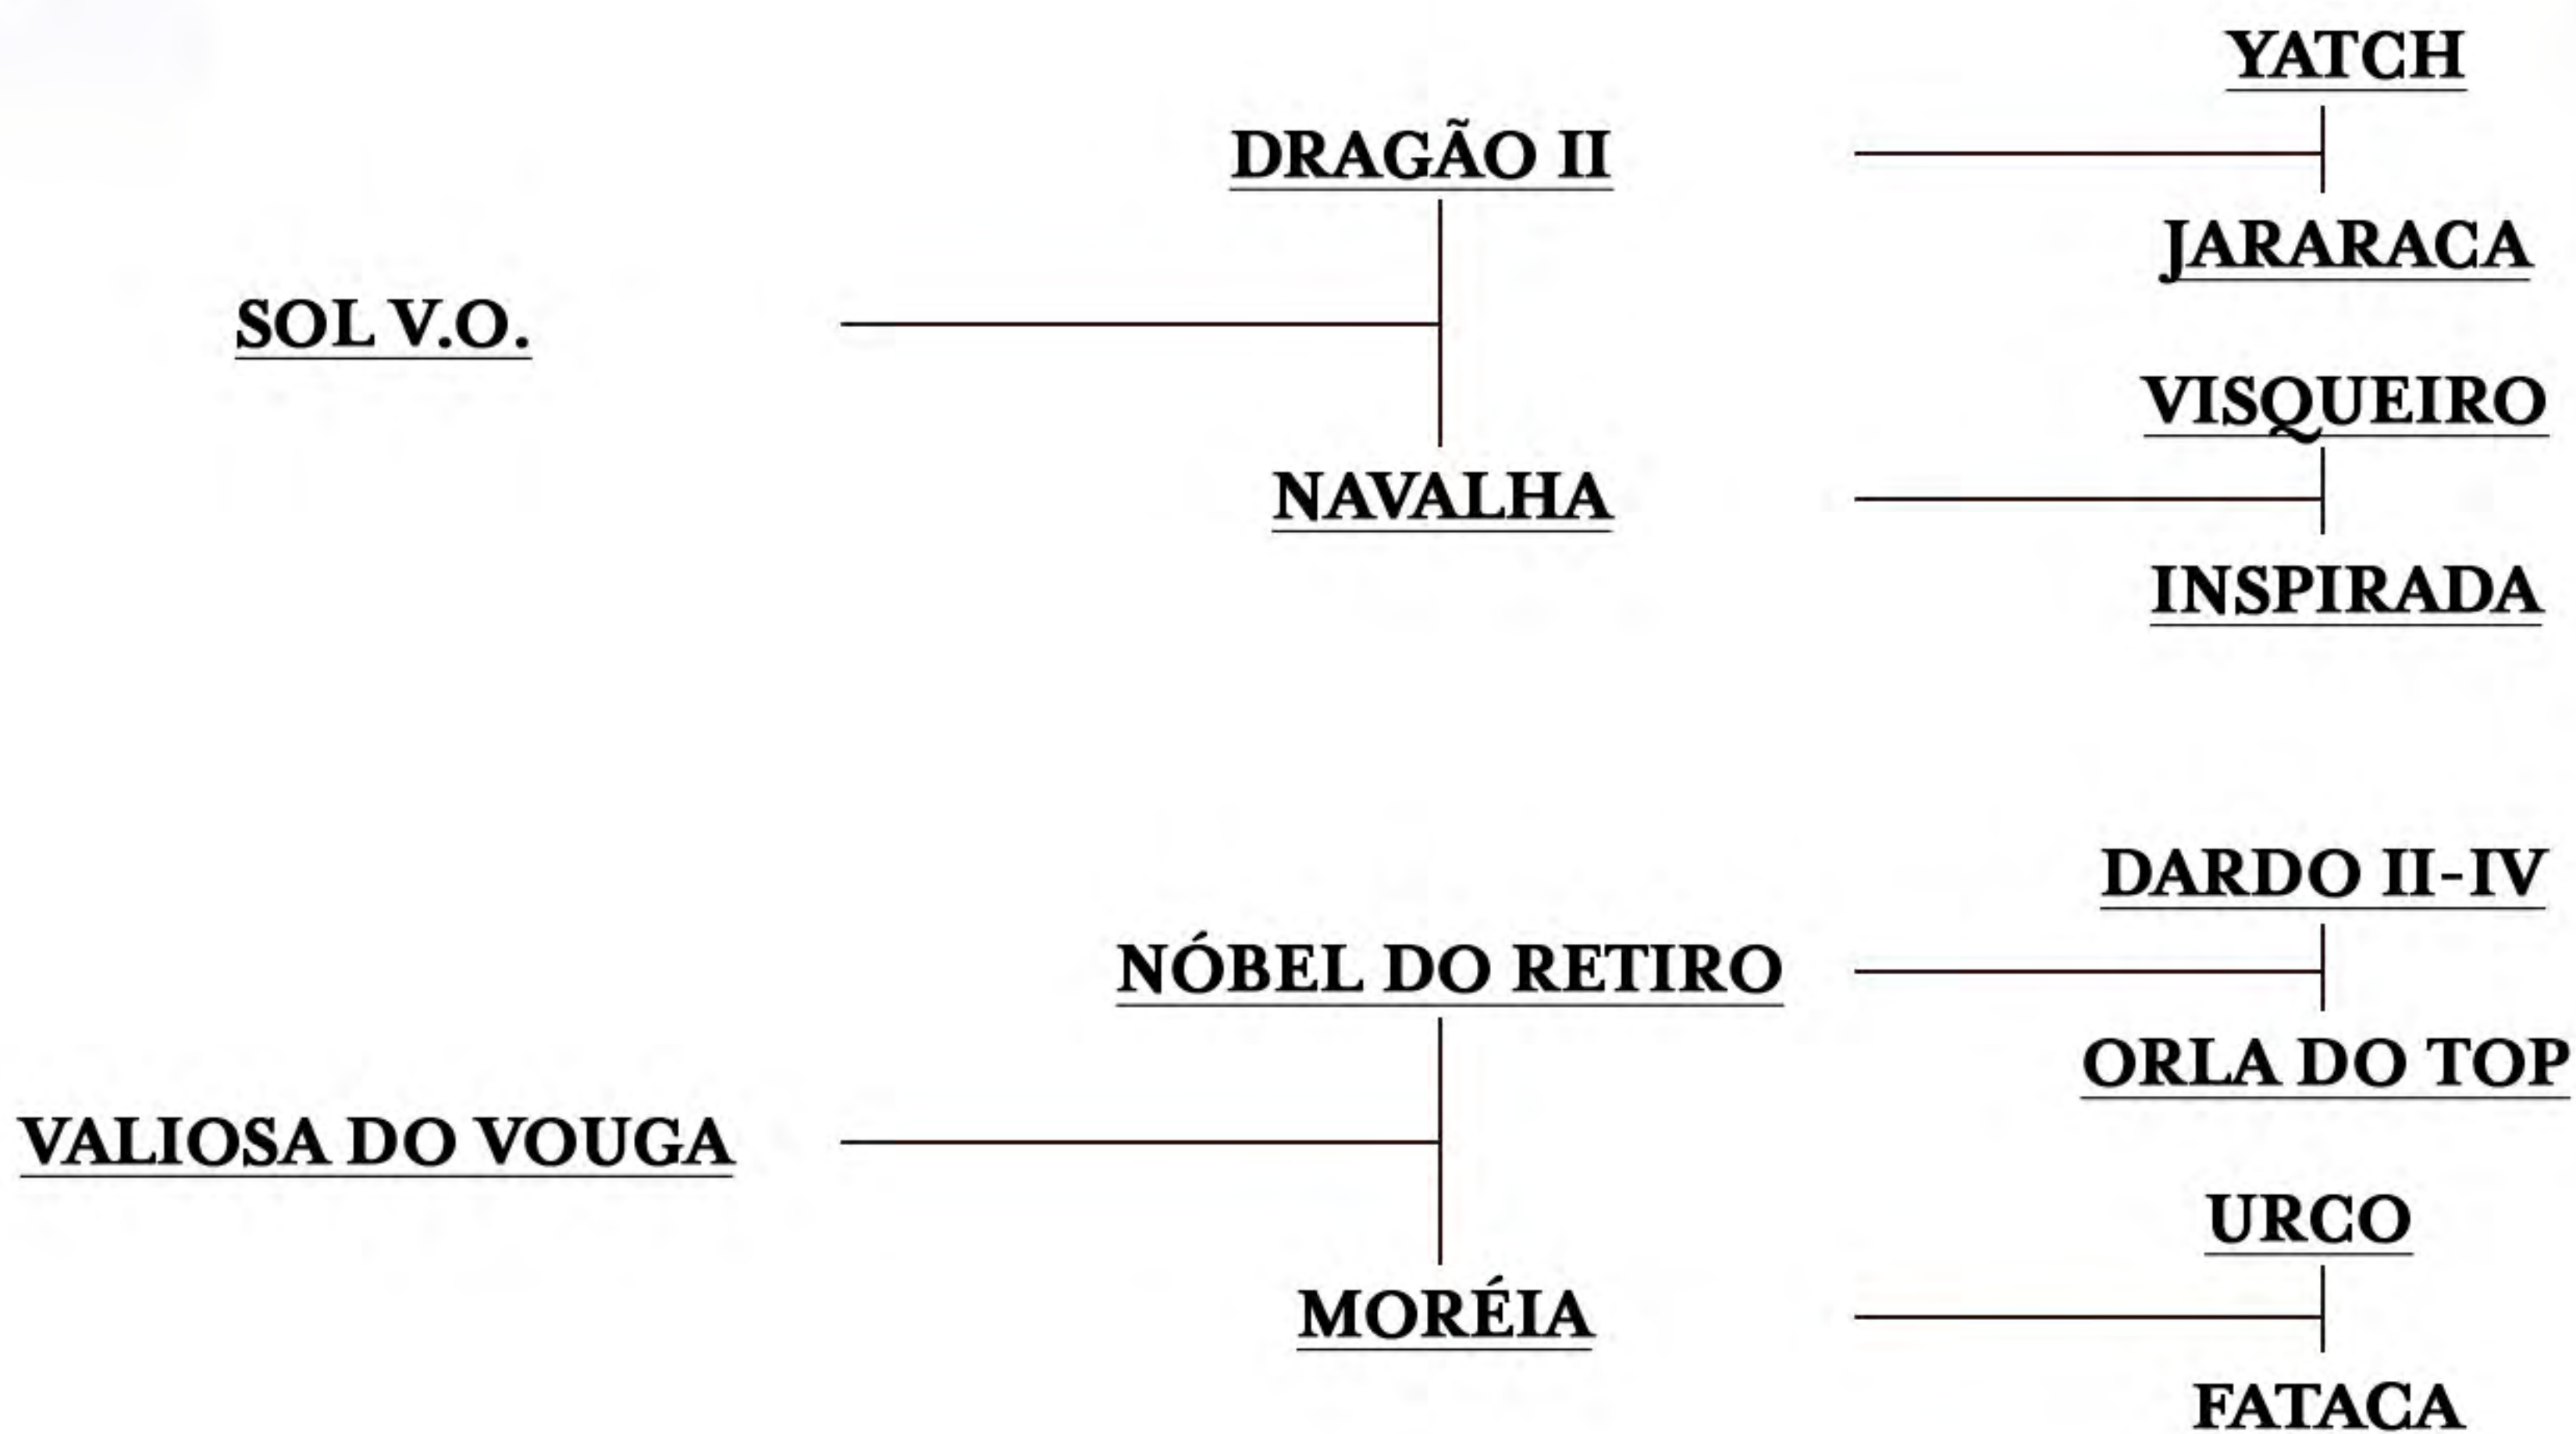

- [Clique Aqui](#) e acesse a página do animal -