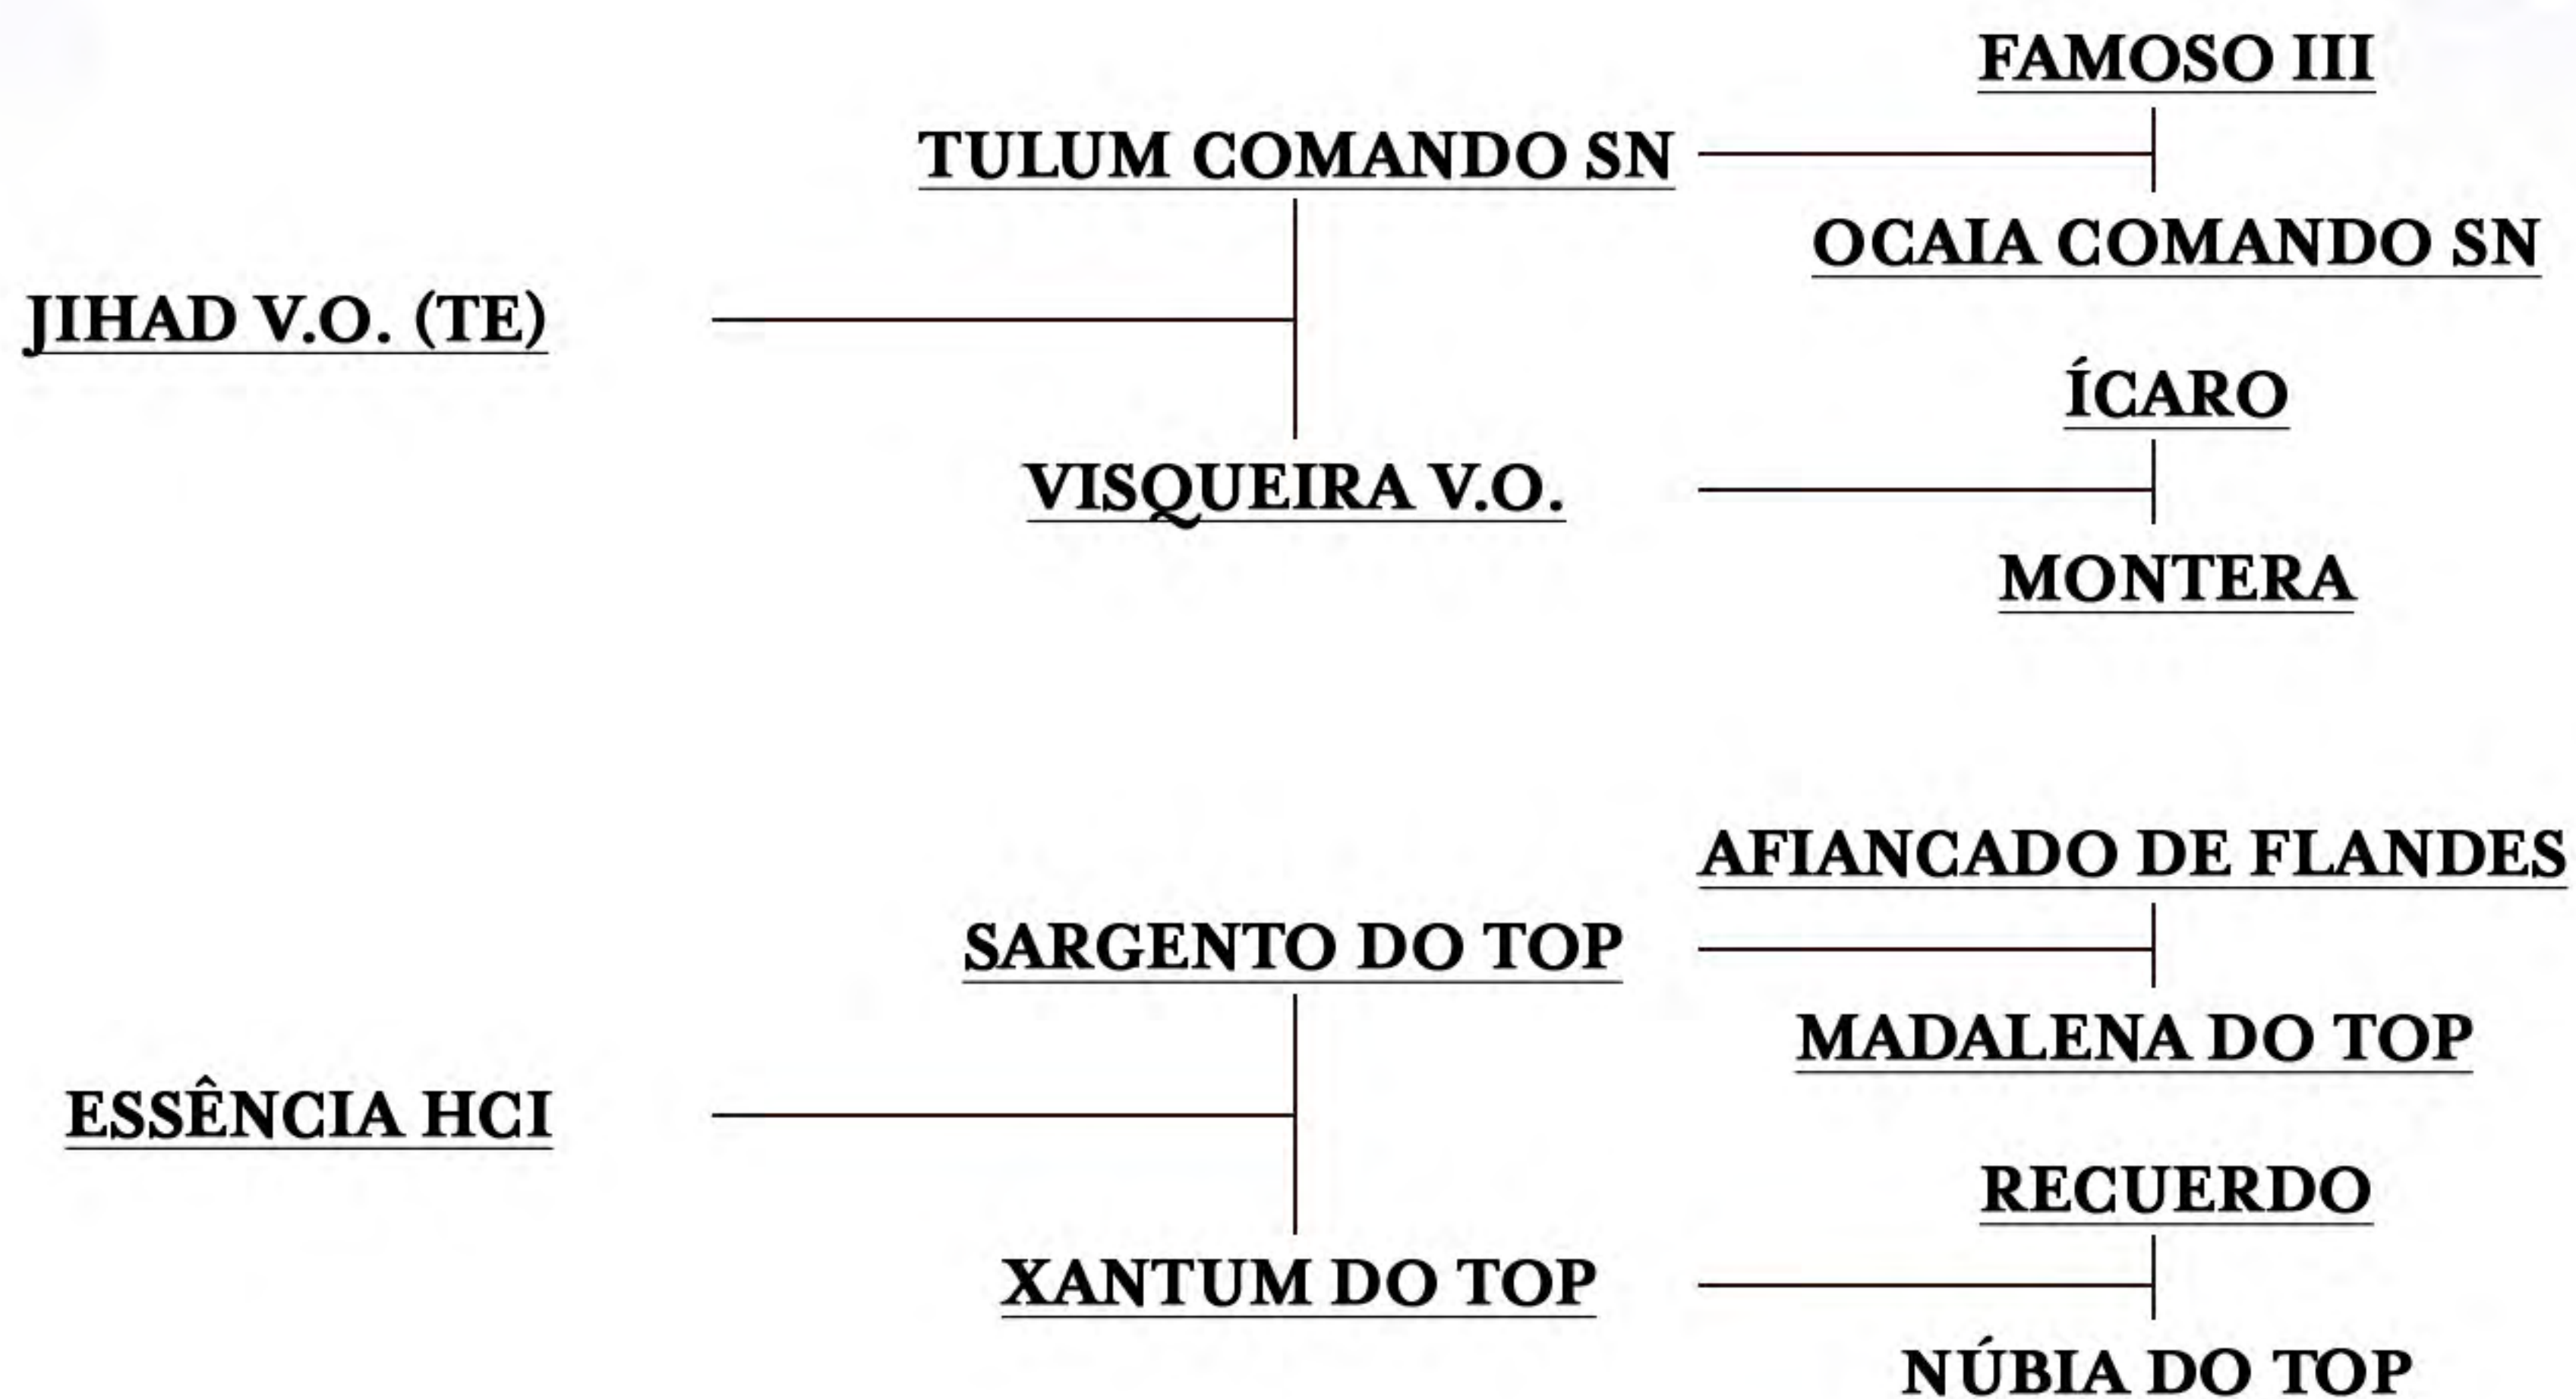

- [Clique Aqui](#) e acesse a página do animal -