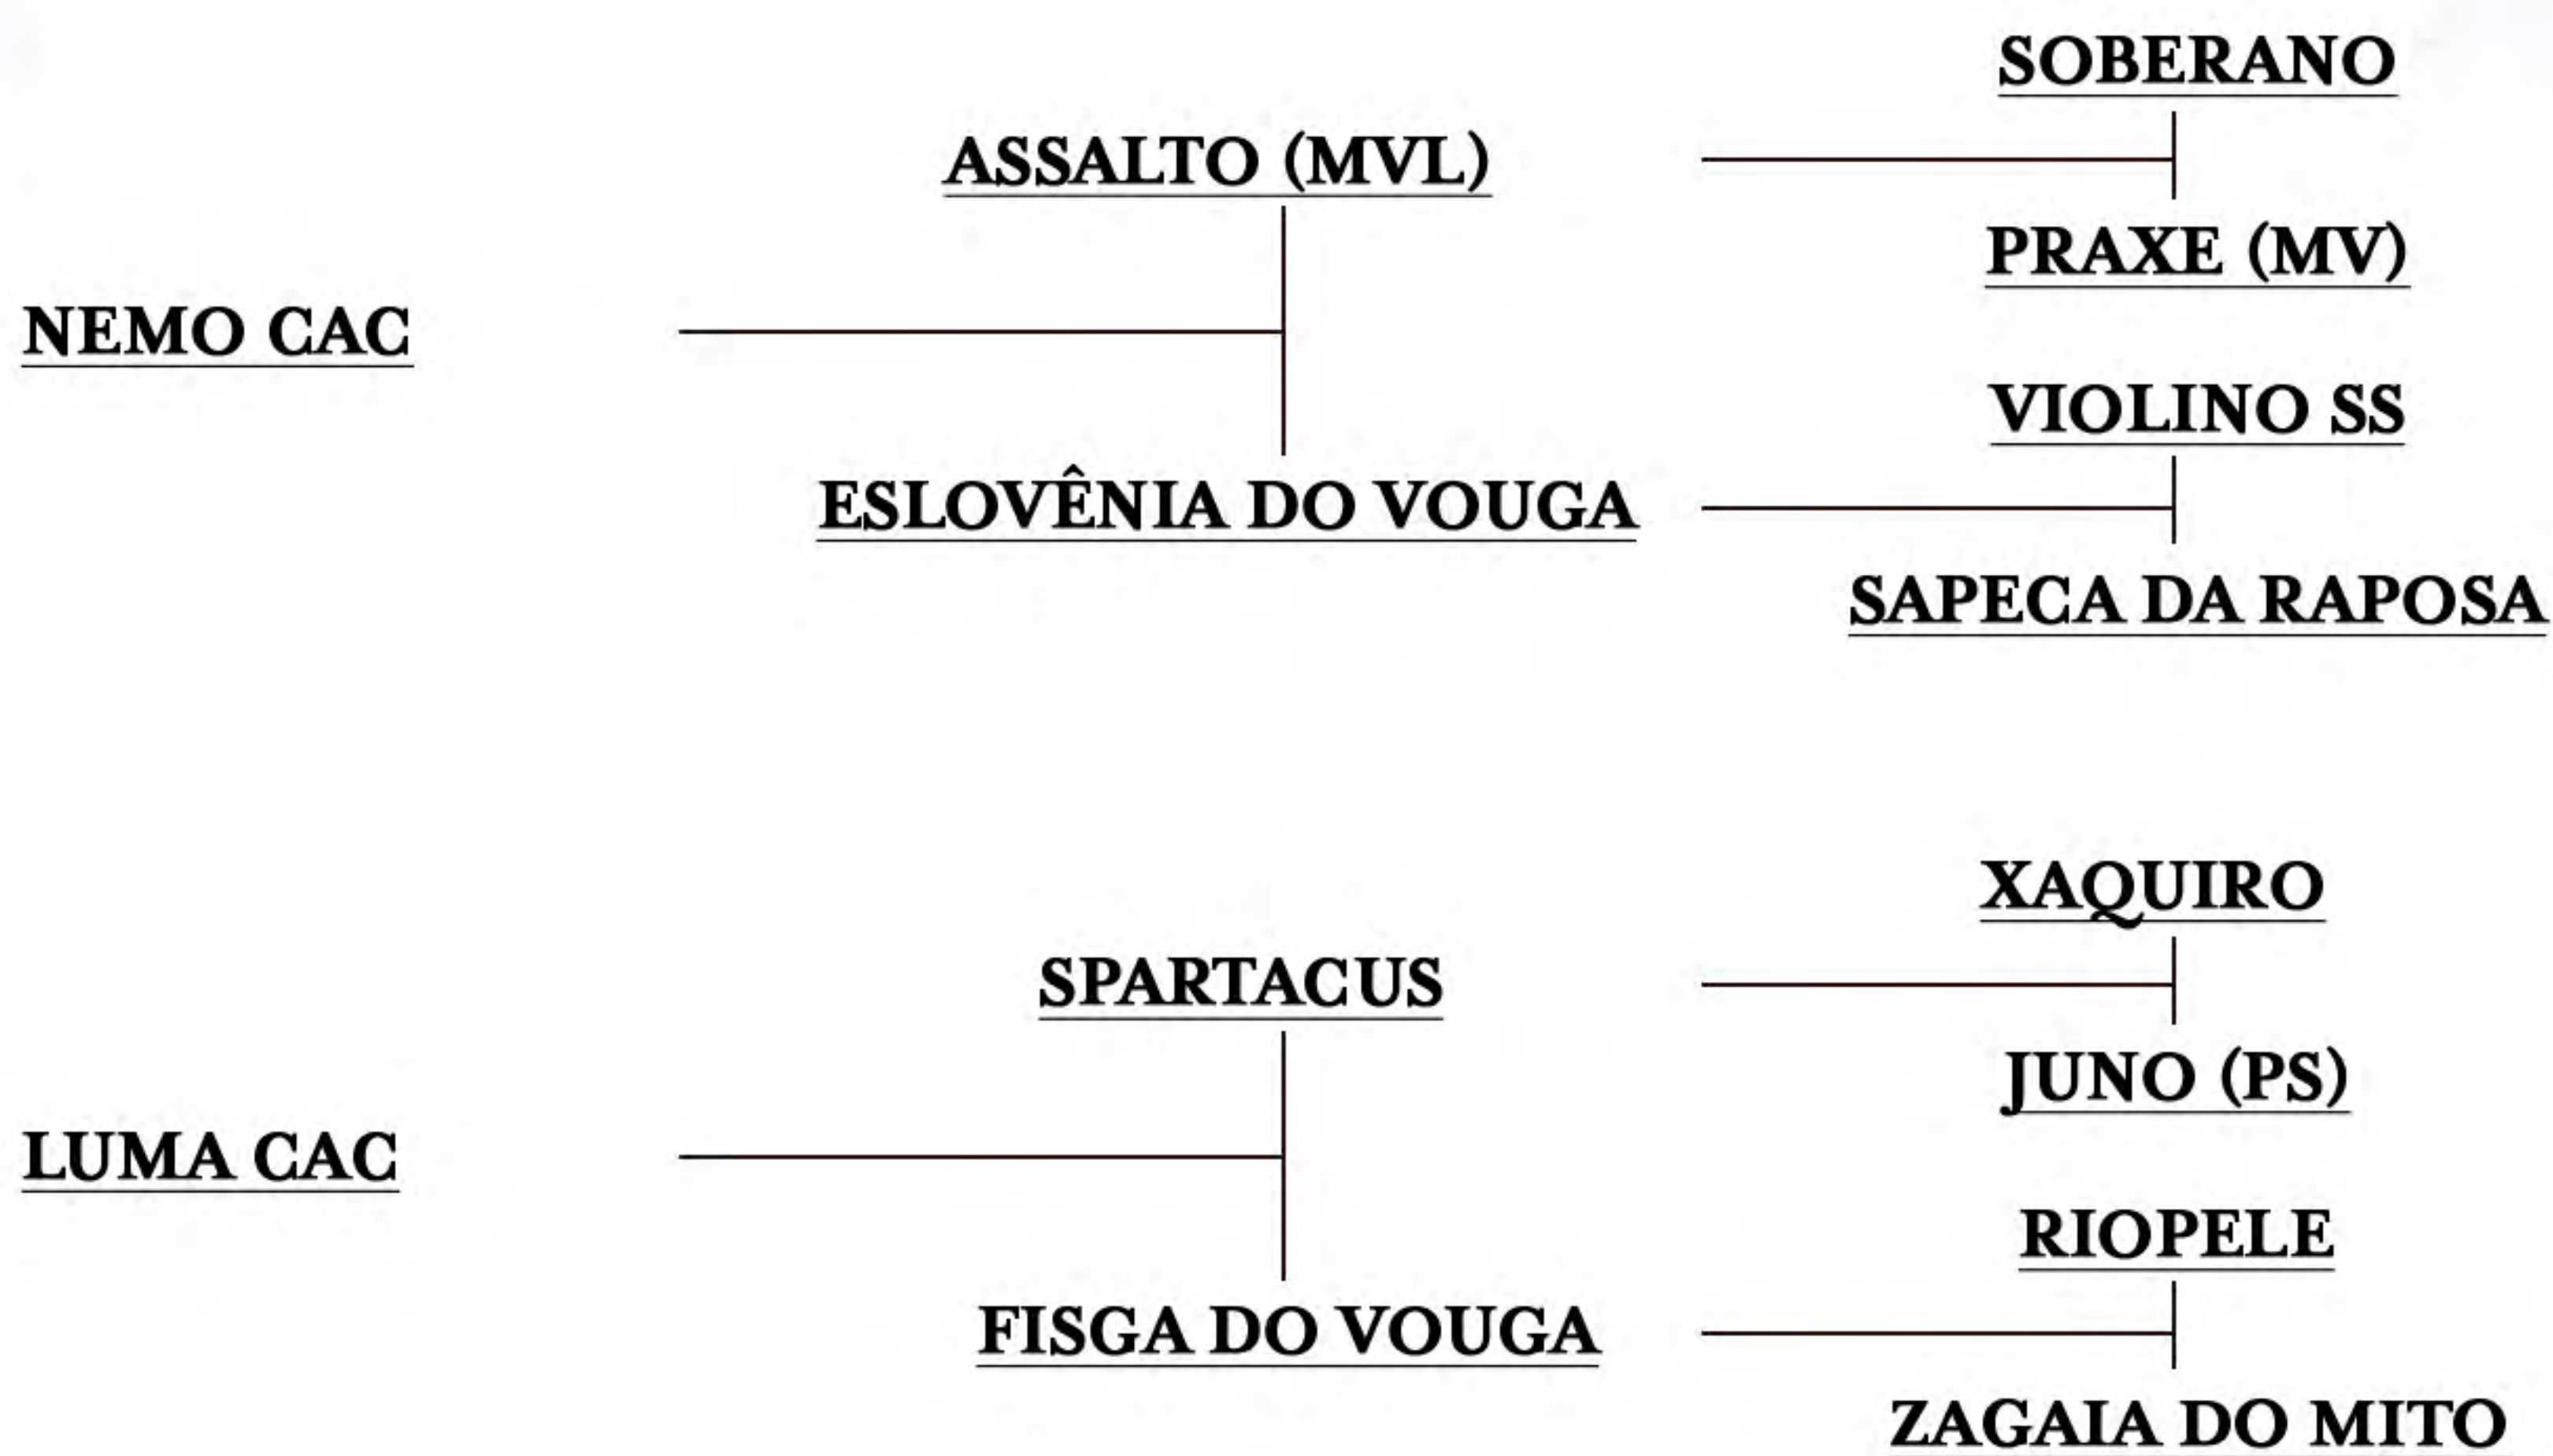

- [Clique Aqui](#) e acesse a página do animal -