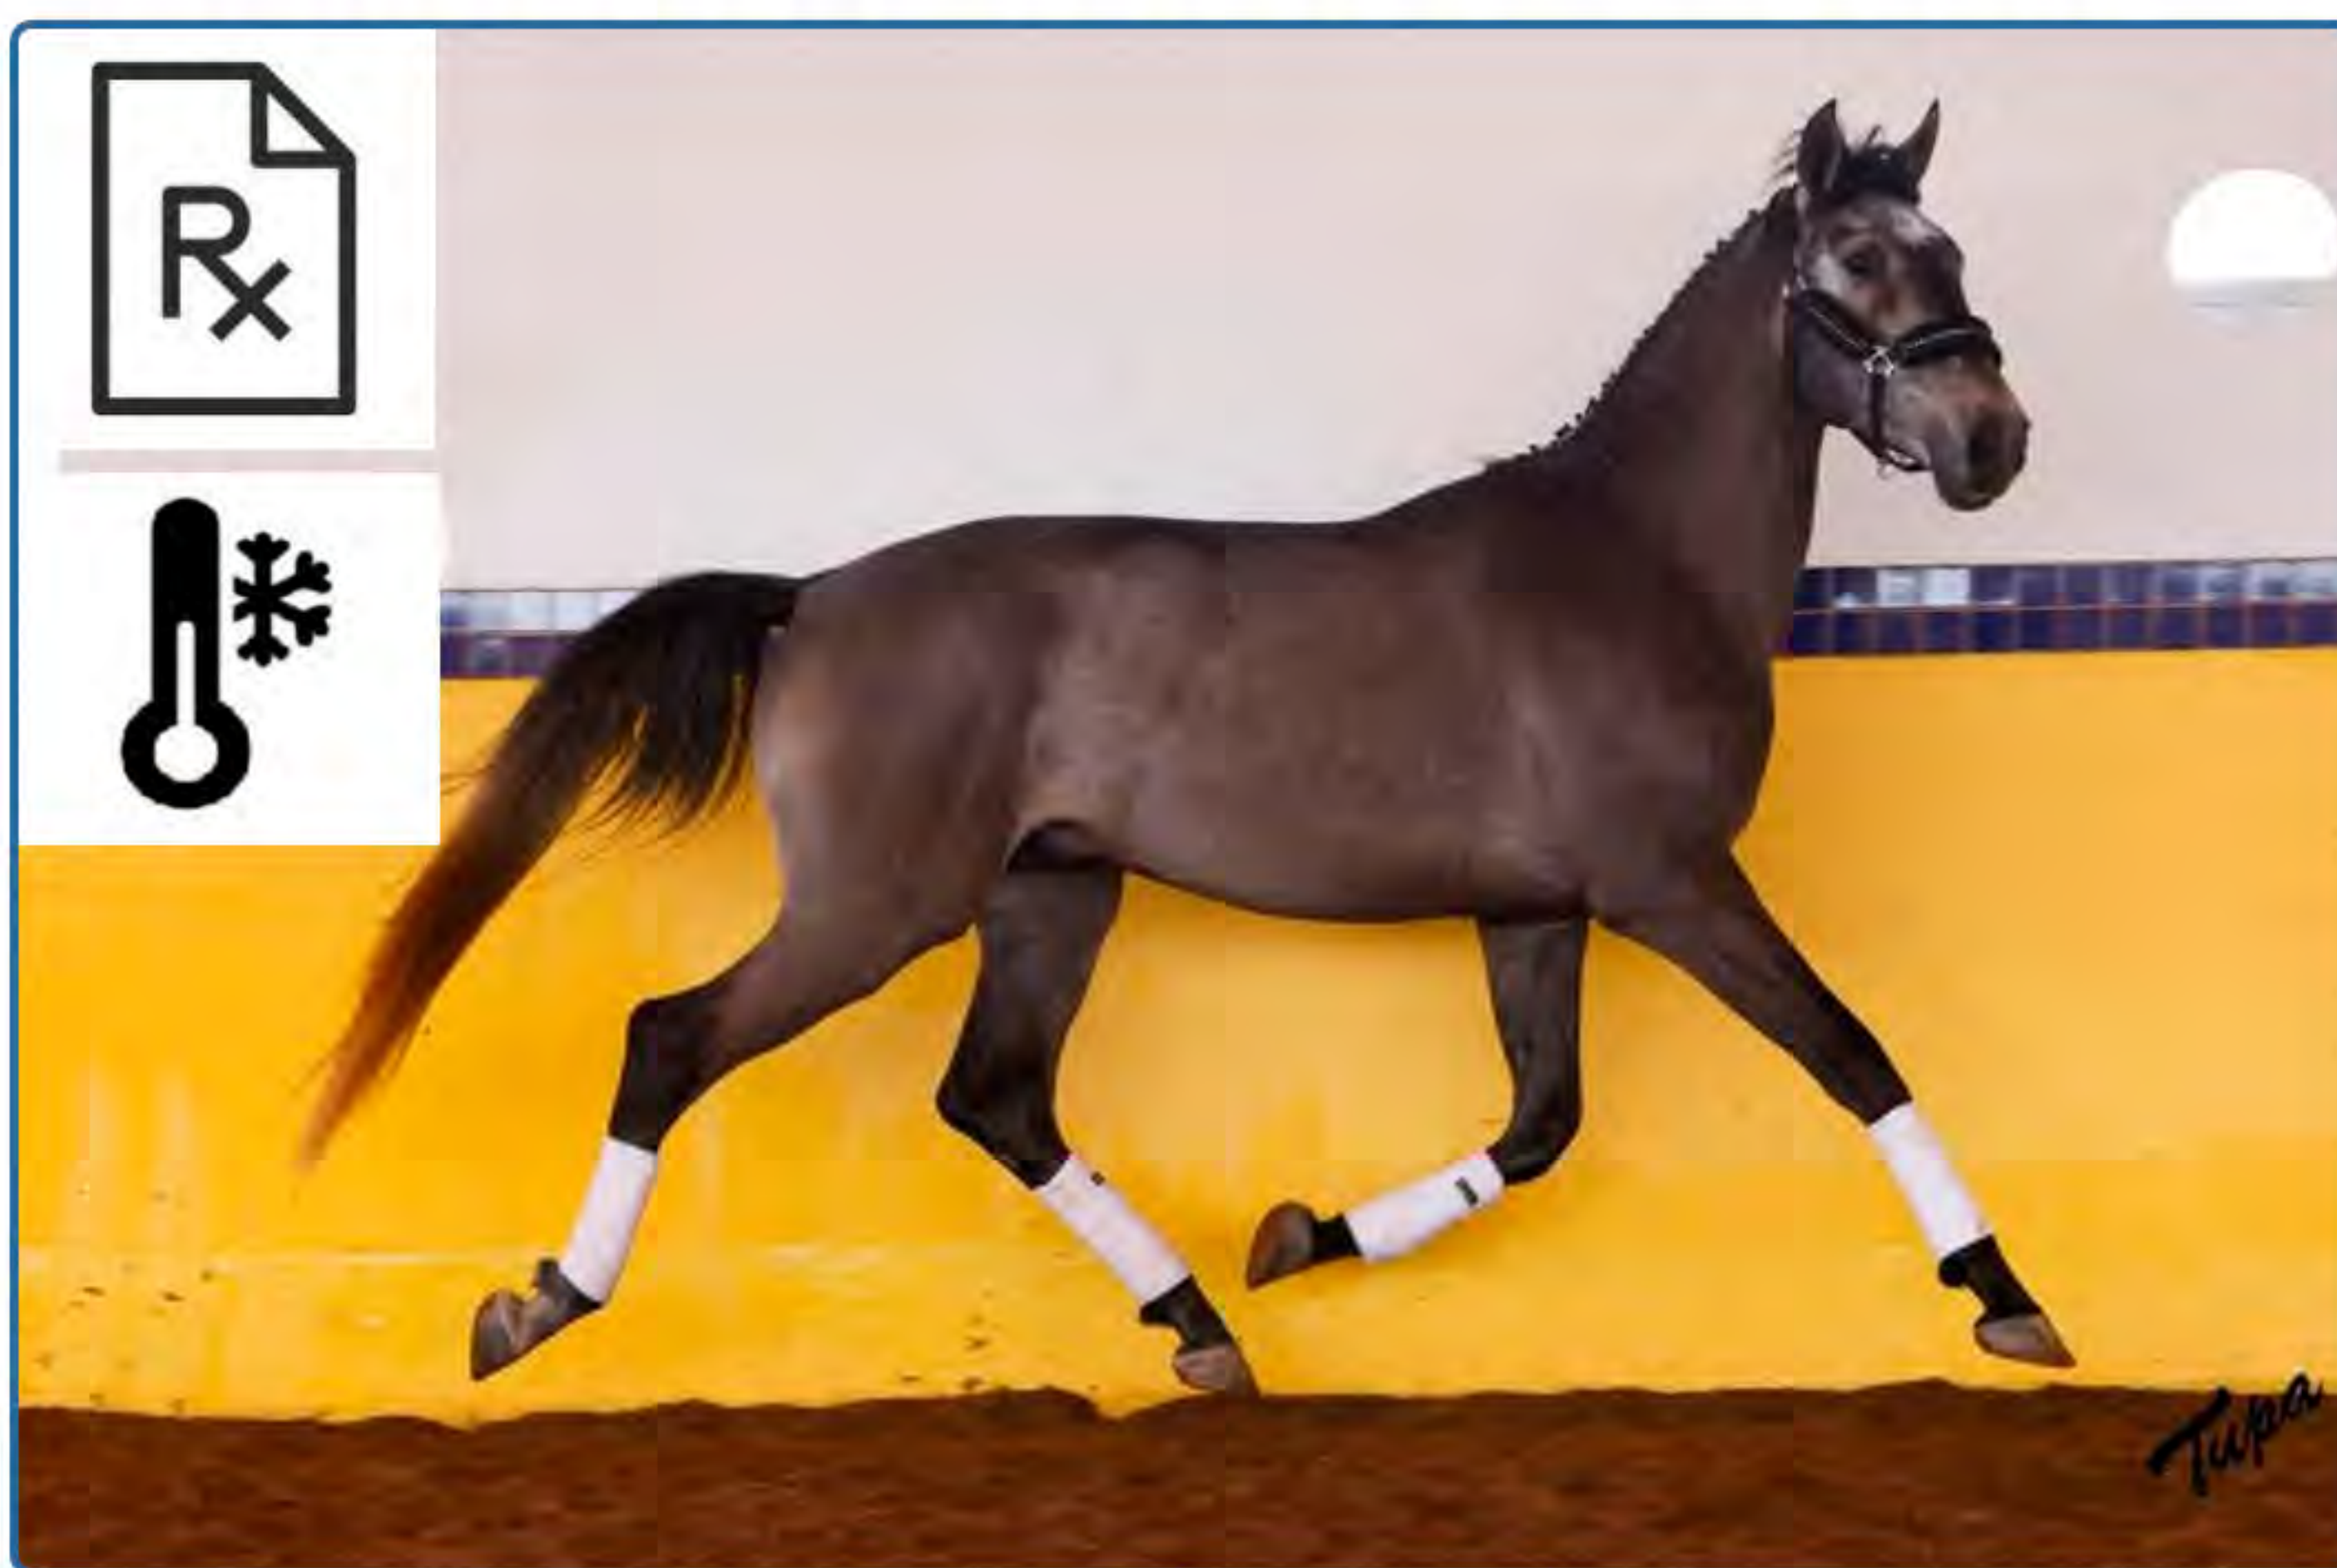

HARAS DA PAIXÃO
PINDAMONHANGABA - SP

LOTE
14

QAYRON DA PAIXÃO

MACHO • 13-10-2019 • REG.: 8318-MN • P. S. LUSITANO • TORDILHO

Palmas para o HARAS DA PAIXÃO. Em sua primeira participação em nossos leilões, disponibilizou dois cavalos "nível A". Este é o QAYRON DA PAIXÃO, tordilho de 1,66m aos 36 meses, pronto para ser domado e iniciado no esporte que é, apesar da multi-aptidão natural da raça PSL, a evidente vocação do animal.

A morfologia do QAYRON DA PAIXÃO pode ser resumida em uma única palavra. Aliás, morfologia e movimentação podem ser resumidas em uma única palavra: espetaculares. Na morfologia apresenta um dorso como pede o esporte, com comprimento e cobertura perfeitas para as flexões laterais, com uma cernelha destacada e marcando o início do lindo pescoço e compondo a cernelha livre e ativa. Membros fortes e compridos completam o magnífico conjunto. O passo é ótimo e o trote de exceção, com impulsão e avanço, utilizando seus joelhos como preconiza o mundo do esporte.

O pai de QAYRON DA PAIXÃO é o ISTO É DA SASA, garanhão em serviço na Coudelaria SASA JE, seu criador, e filho do internacional CARTHAGO COMANDO SN, um dos mais bem sucedidos filhos do TULUM COMANDO SN no Adestramento, combinado com o incontestável sangue do AFIANÇADO DE FLANDES. Sua mãe, CABALA LS, tem um capítulo a parte da história do PSL no Brasil, tendo sido aprovada com espetaculares 83,5 pontos, num verdadeiro e merecido festival de oitos e noves, doadora de embriões na SASA, linha materna da poderosa CENOURA.

Chance de ouro, para, em breve, colocar muitos ouros no peito.