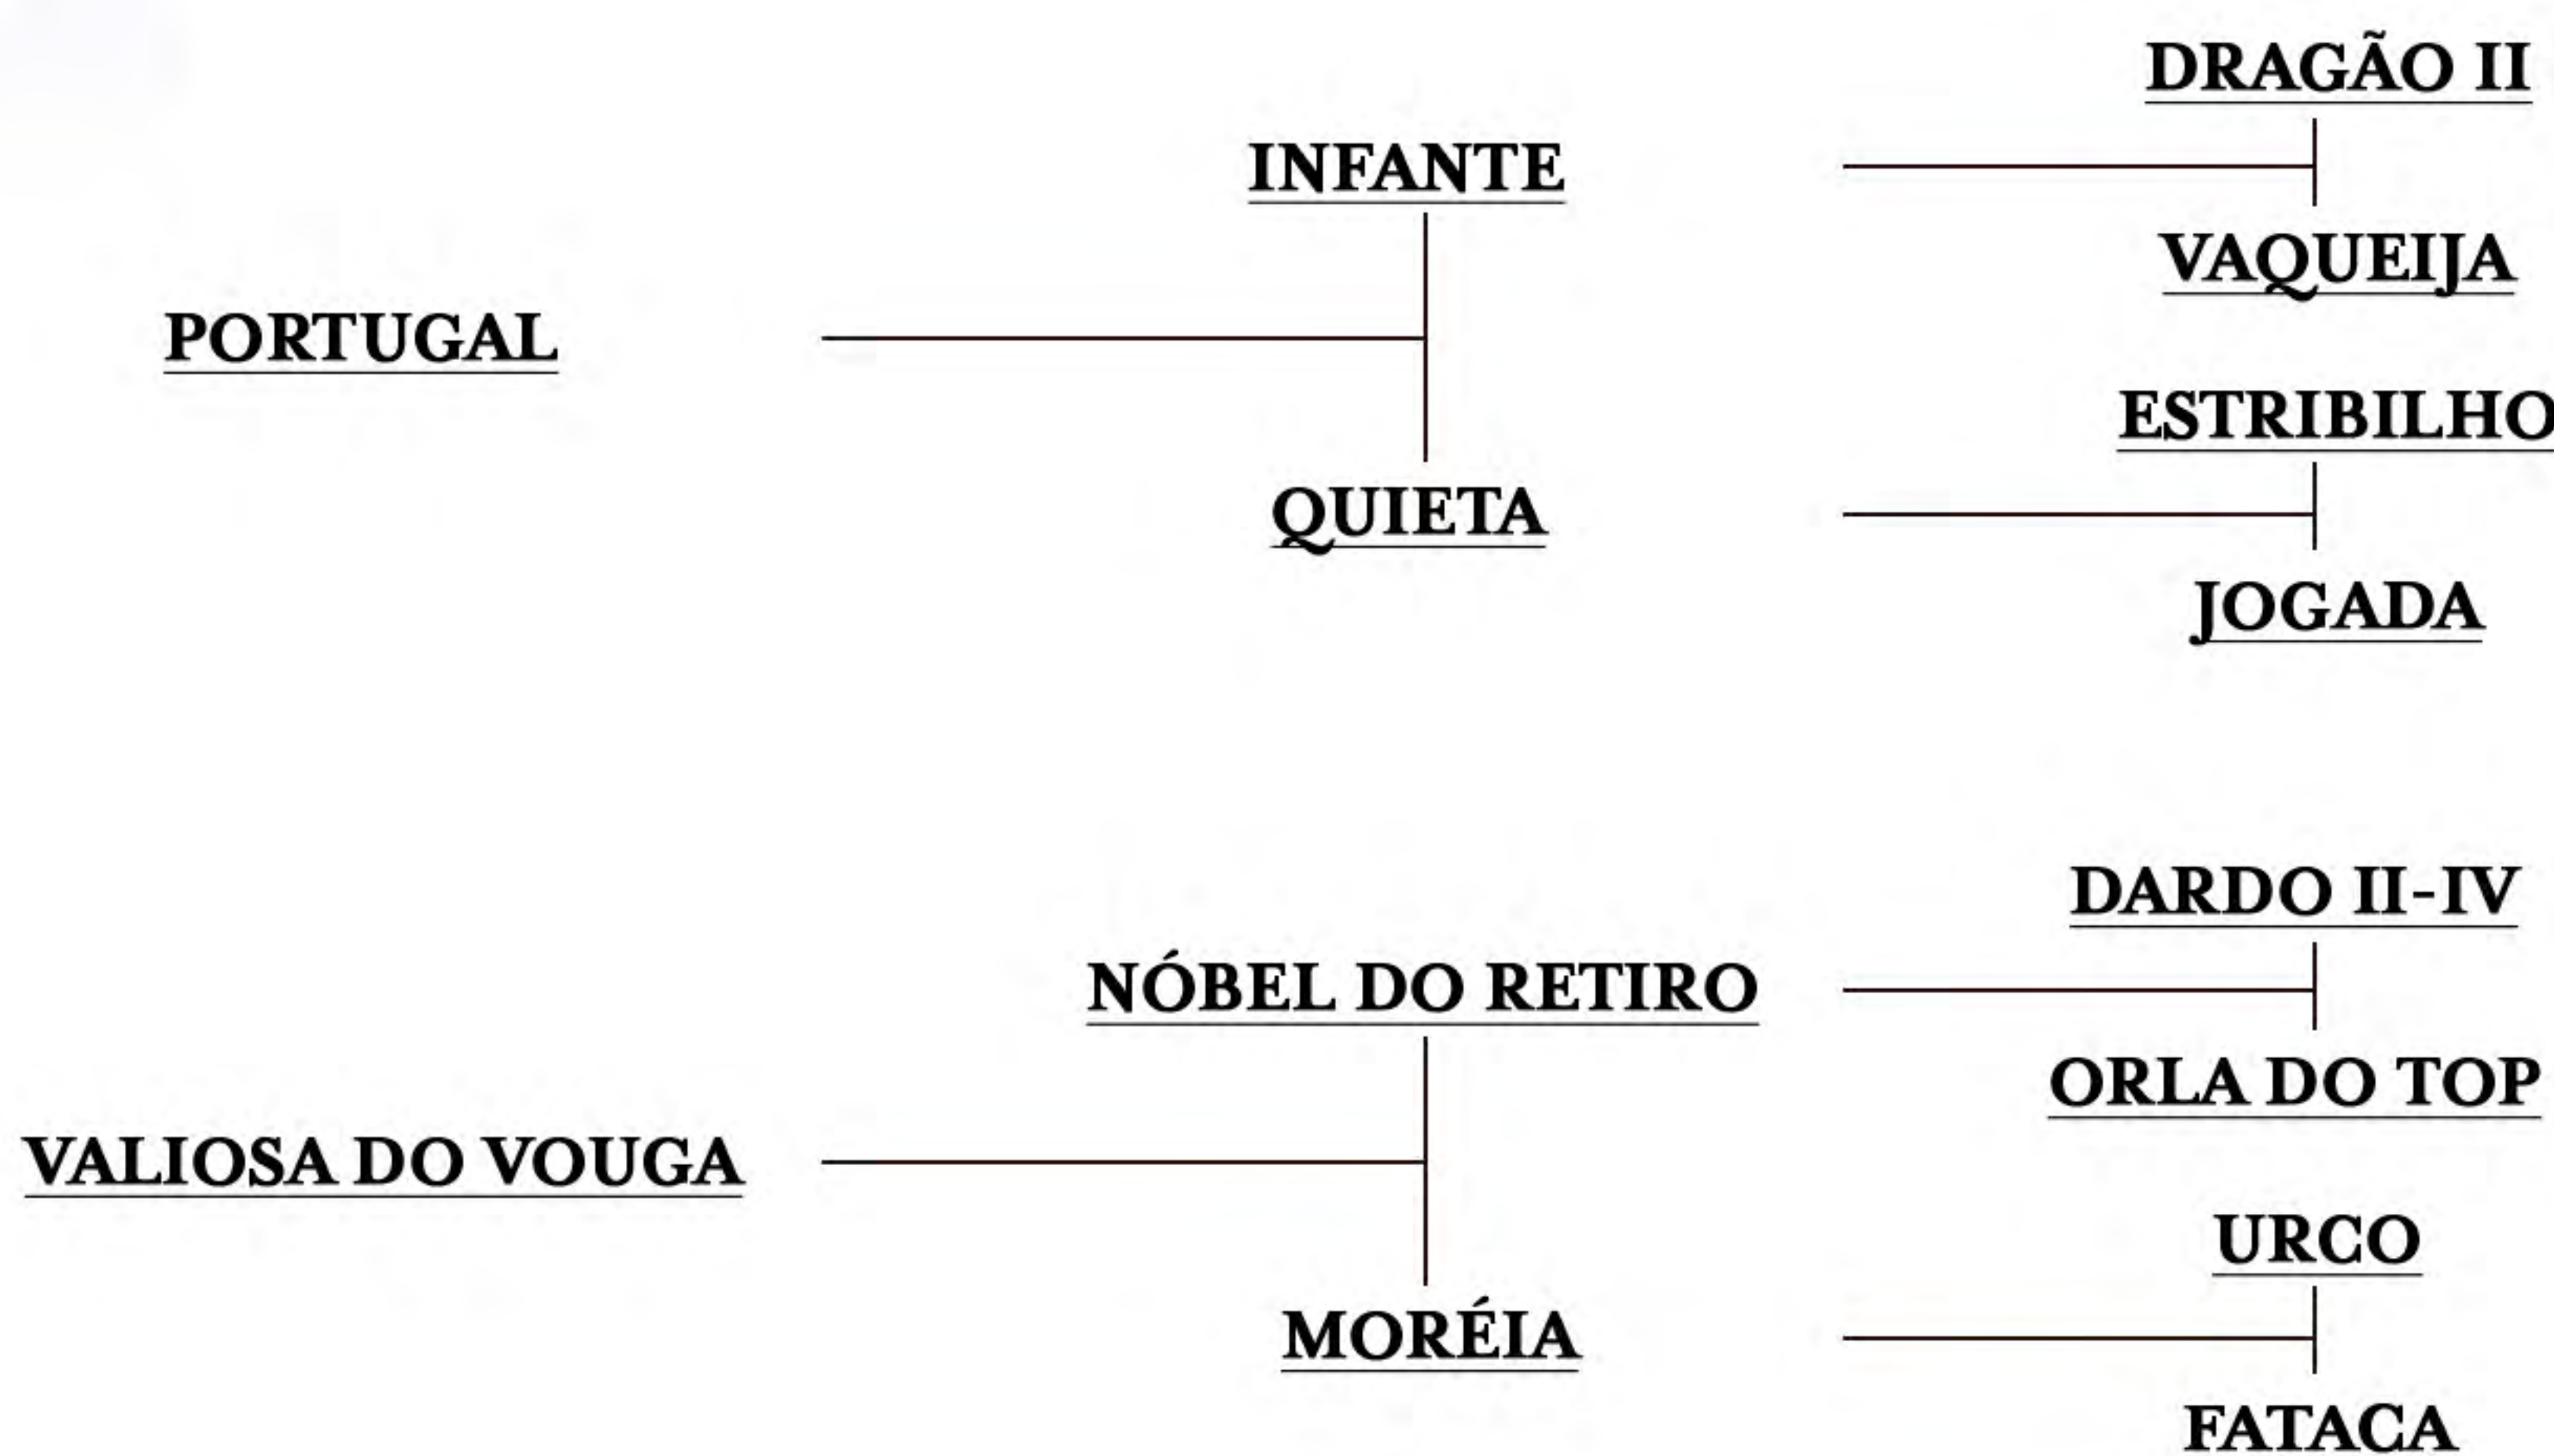

- [Clique Aqui](#) e acesse a página do animal -