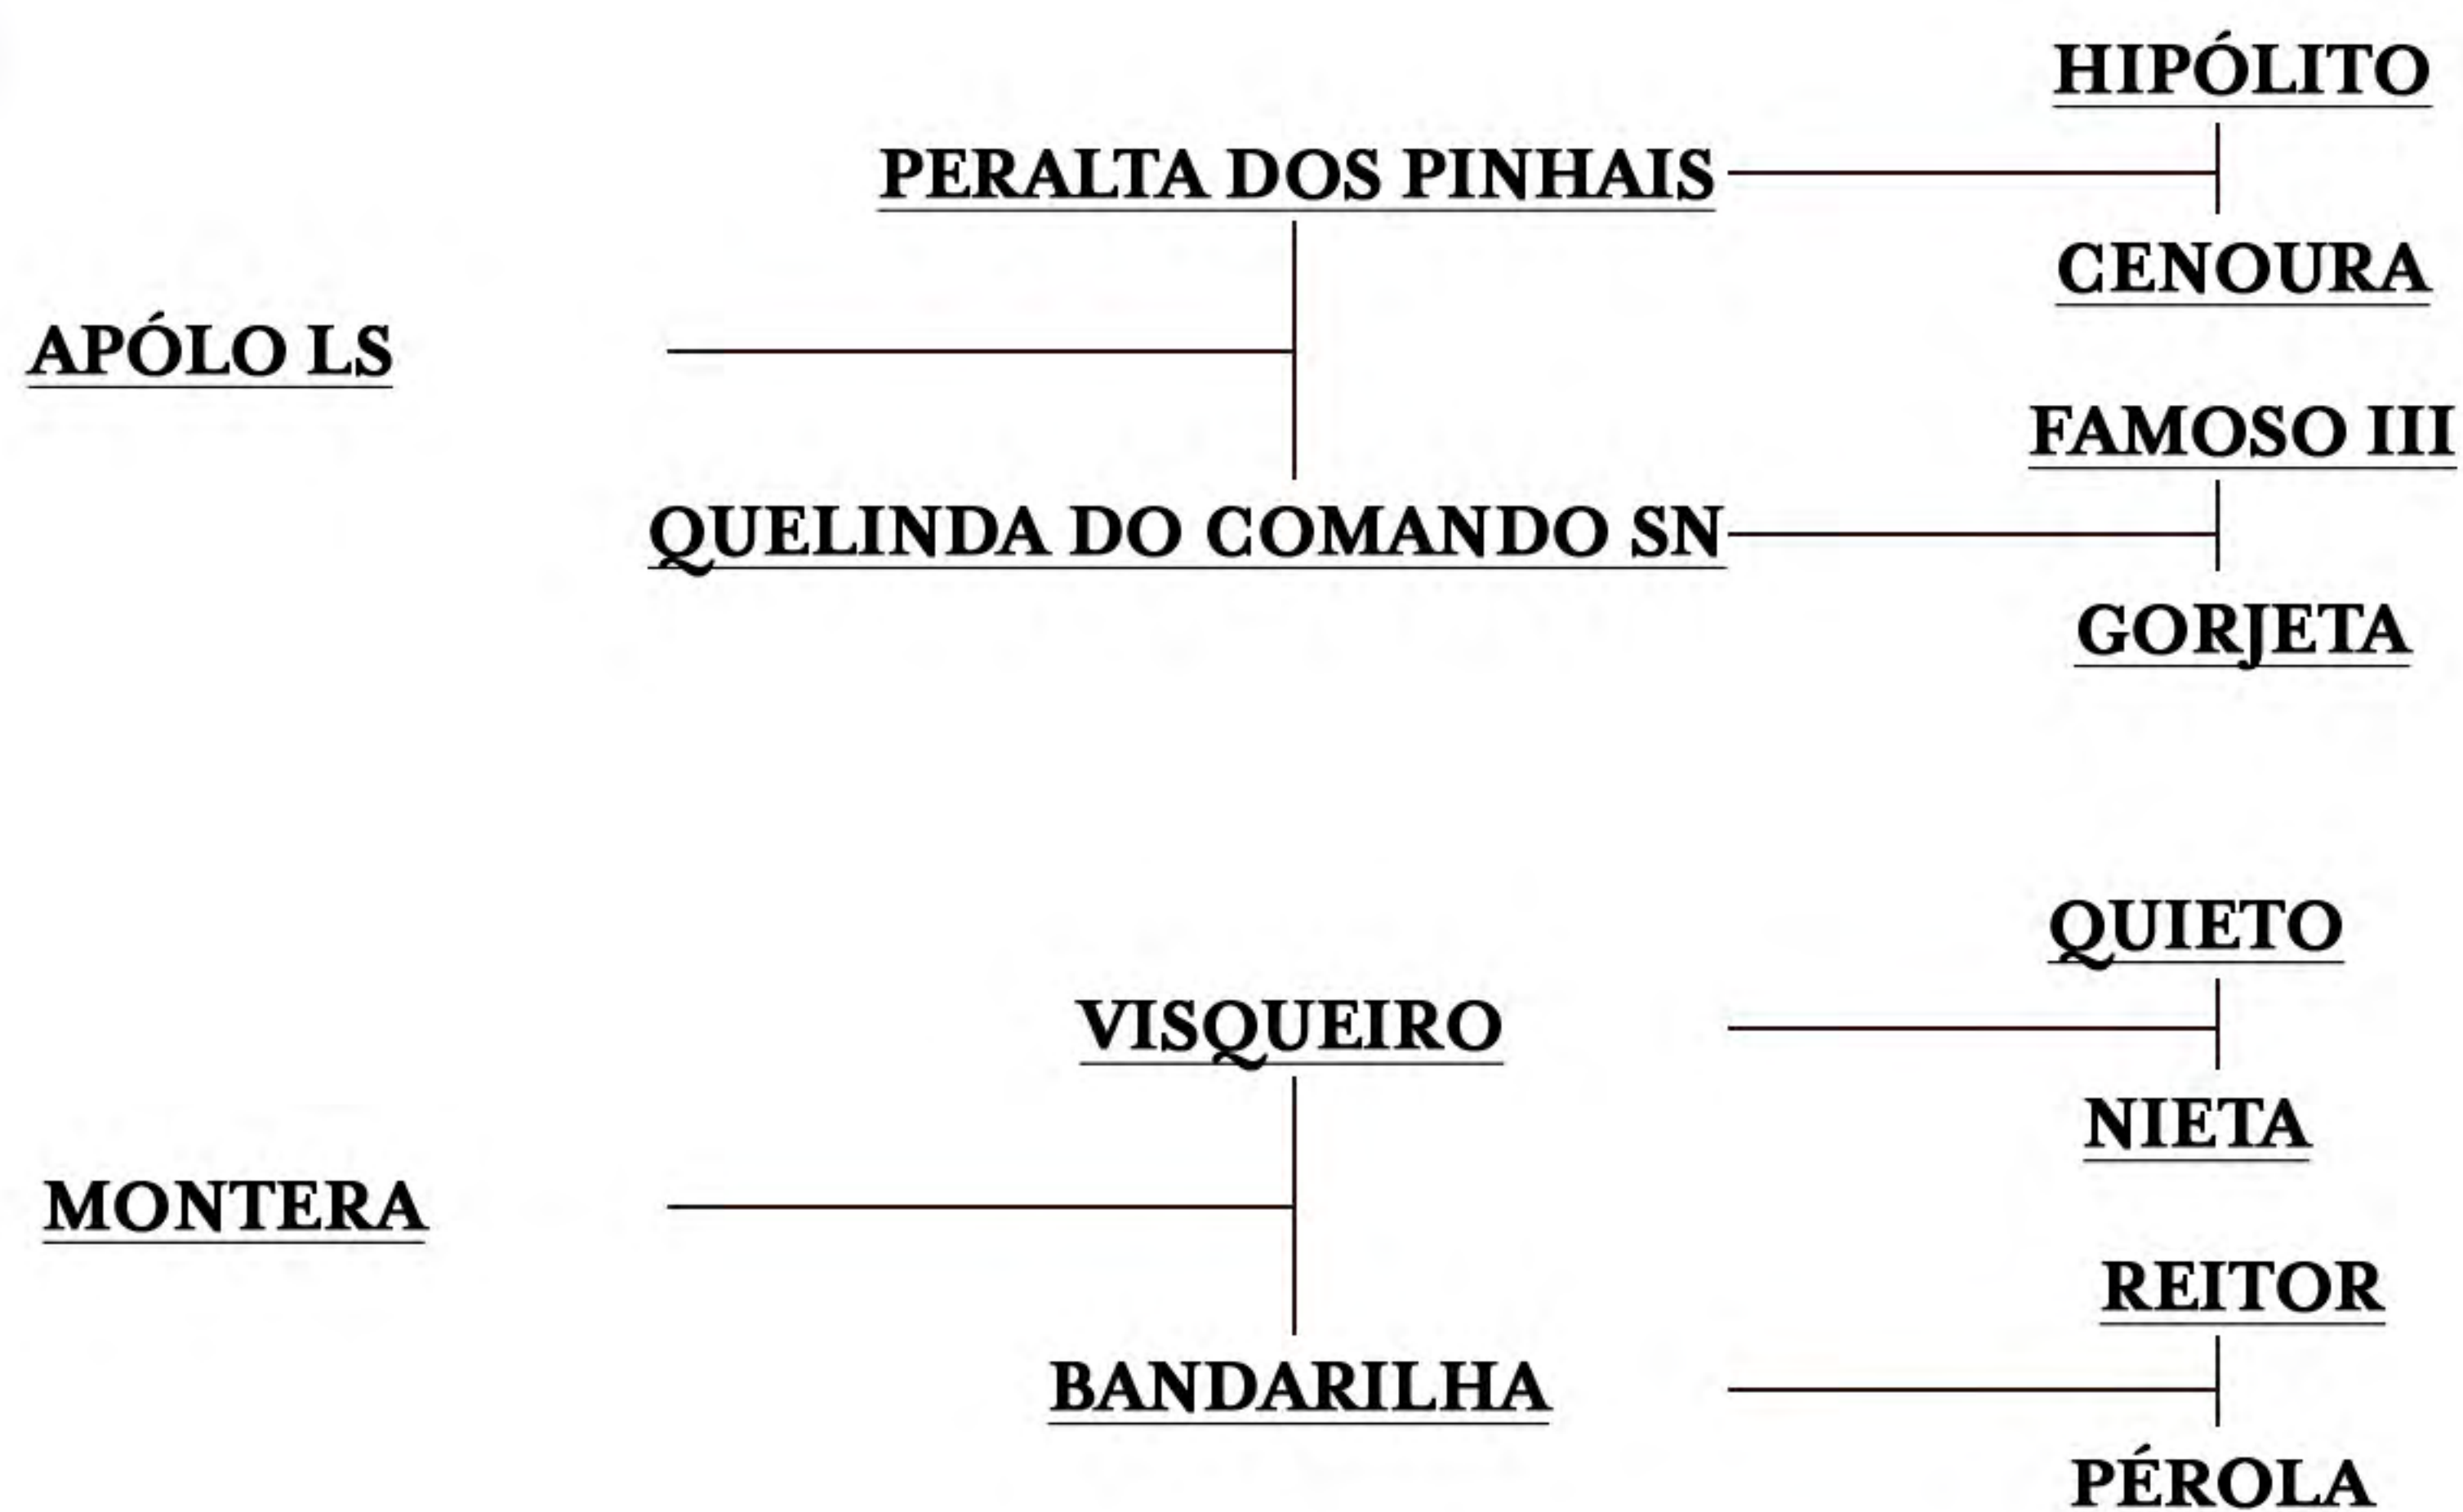

- [Clique Aqui](#) e acesse a página do animal -