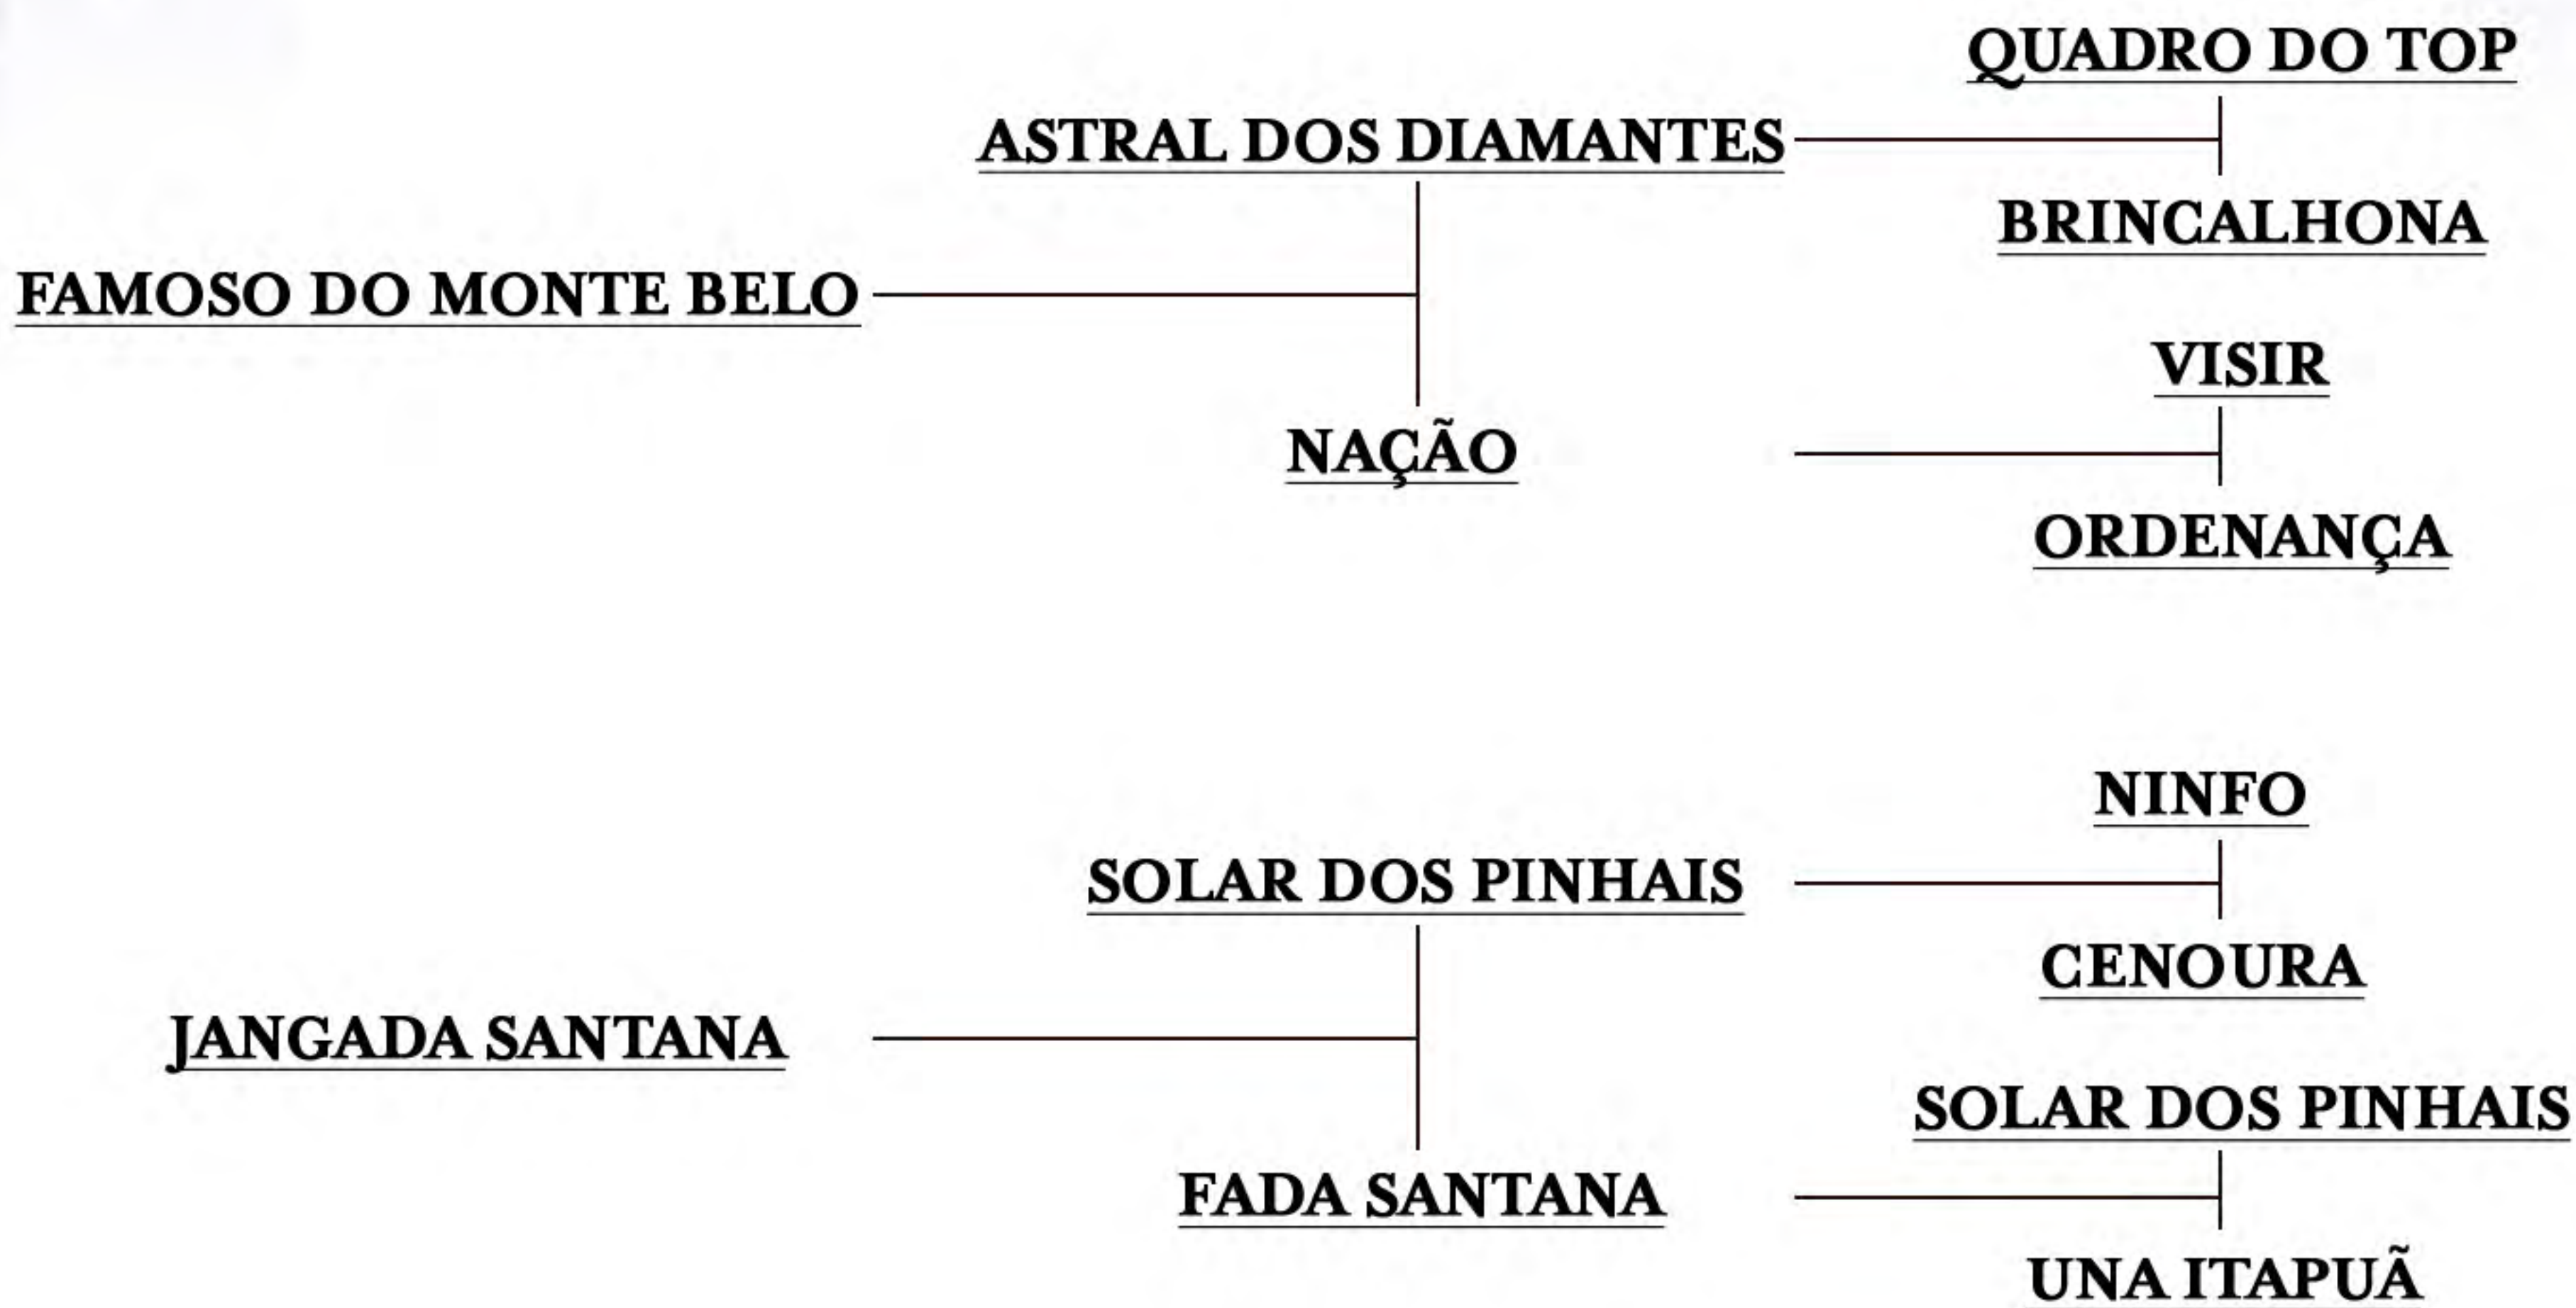

- [Clique Aqui](#) e acesse a página do animal -