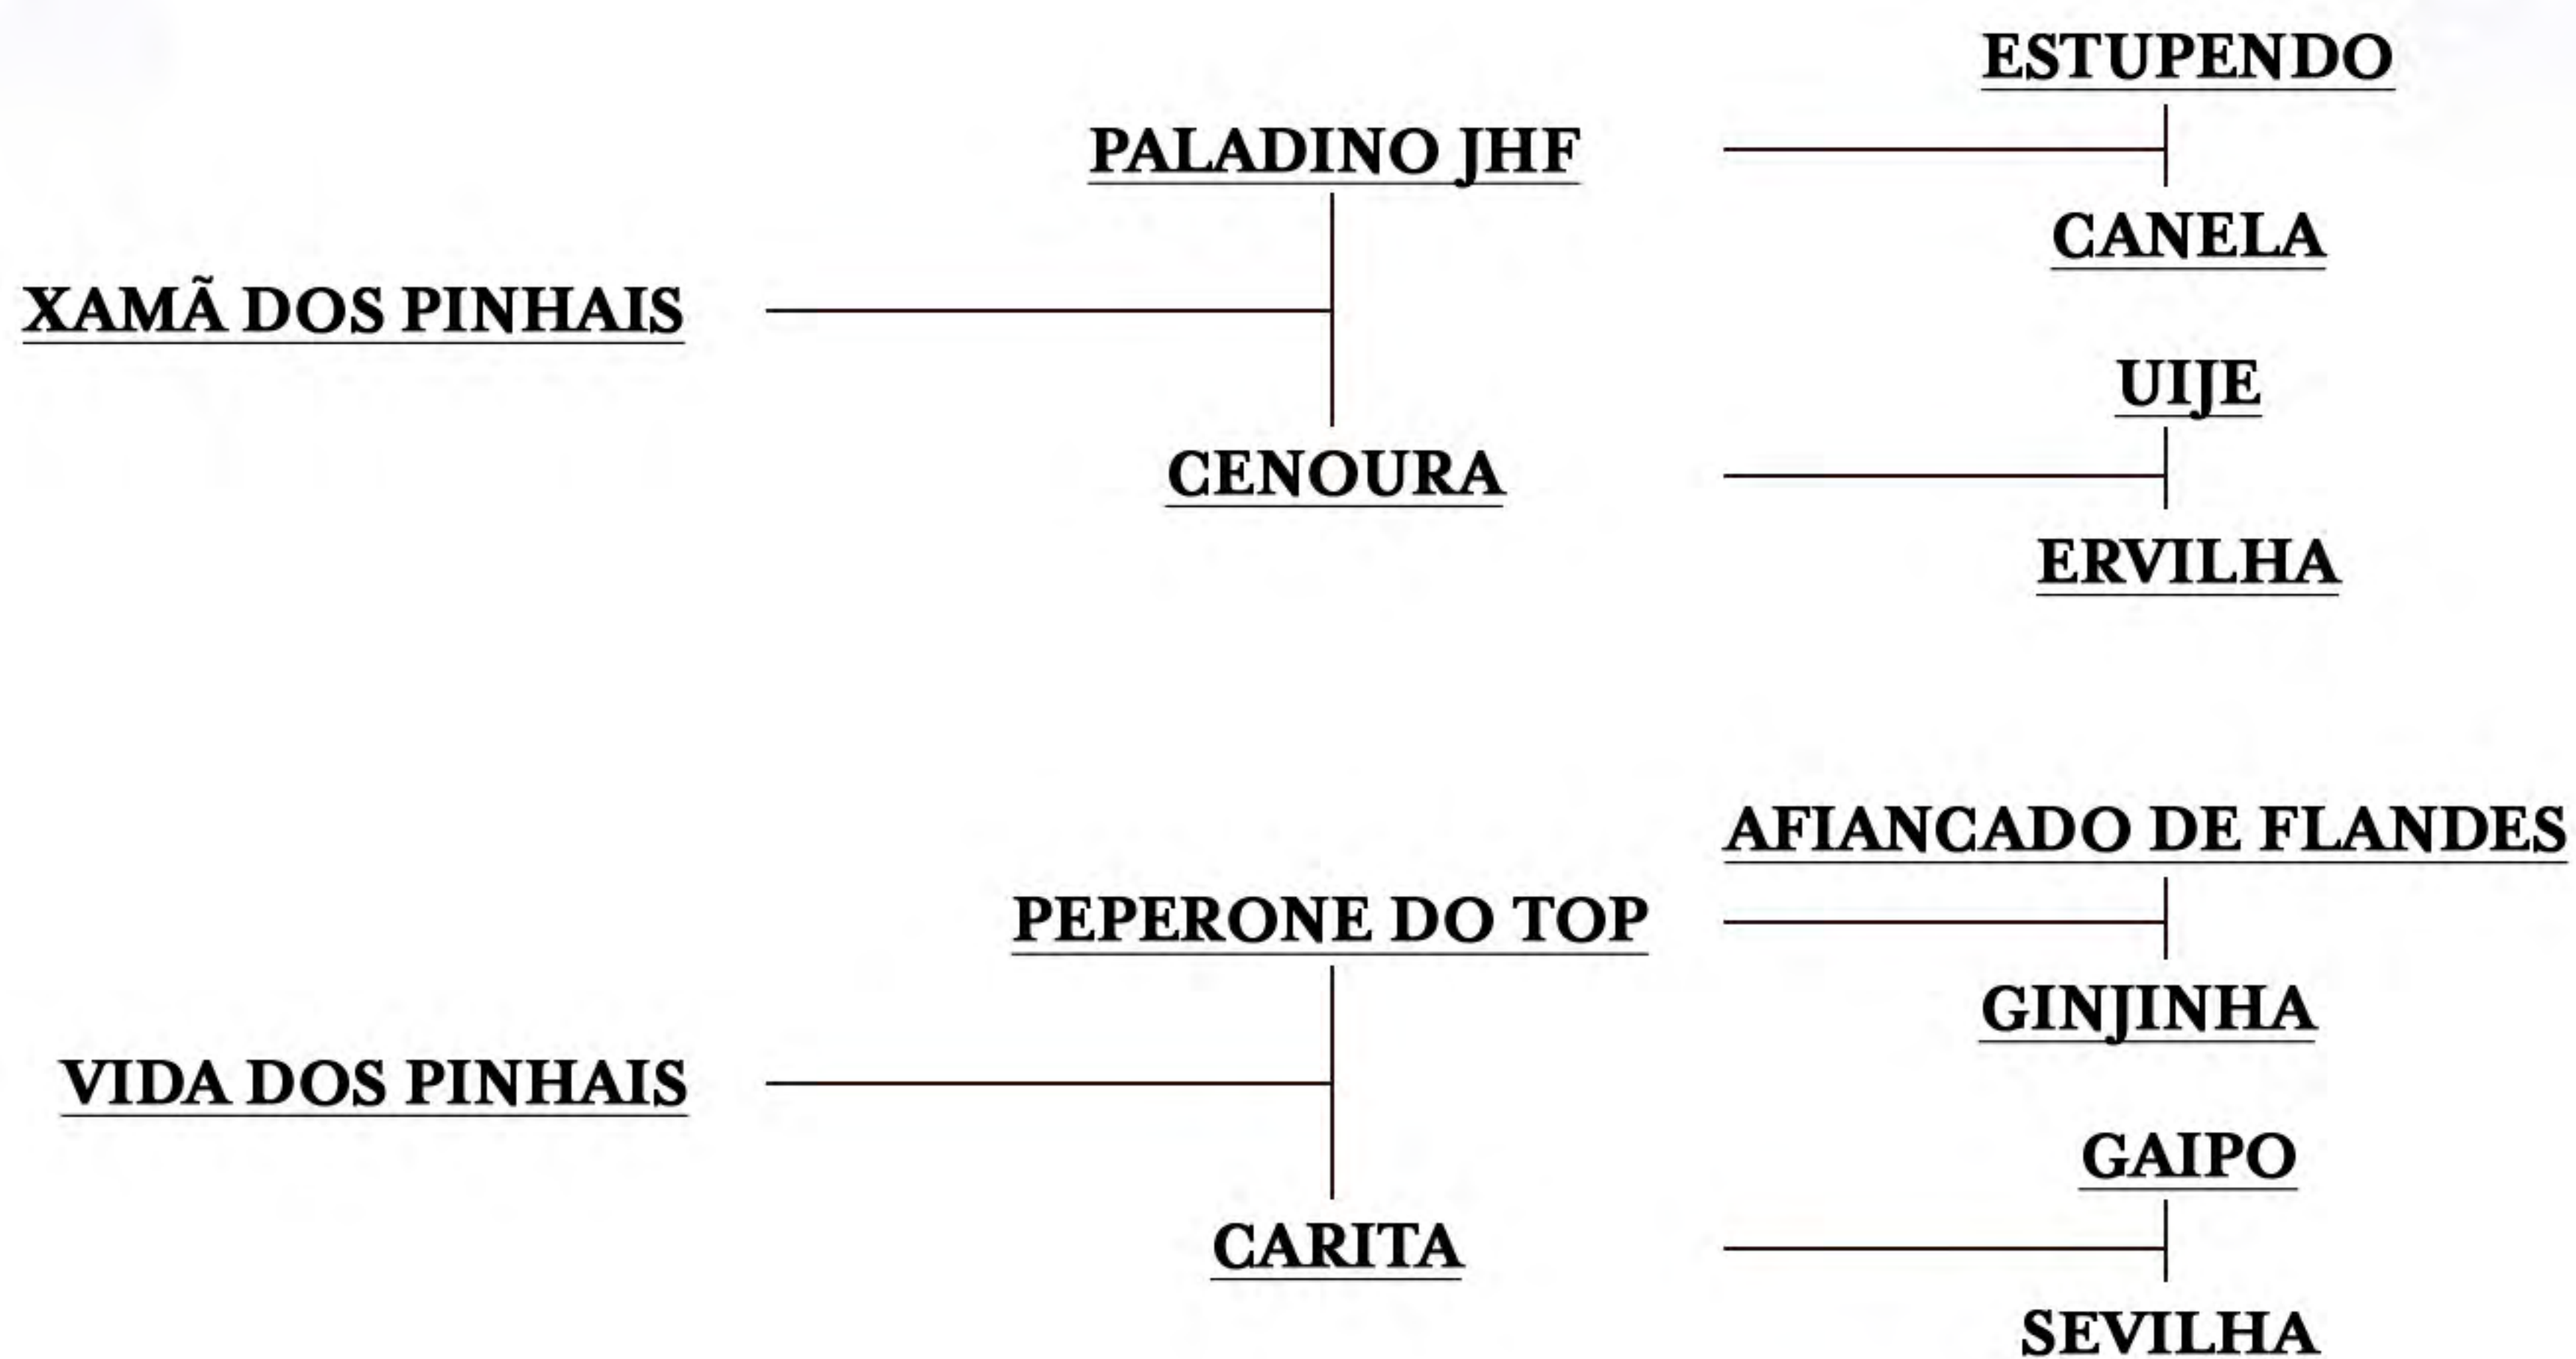

- [Clique Aqui](#) e acesse a página do animal -