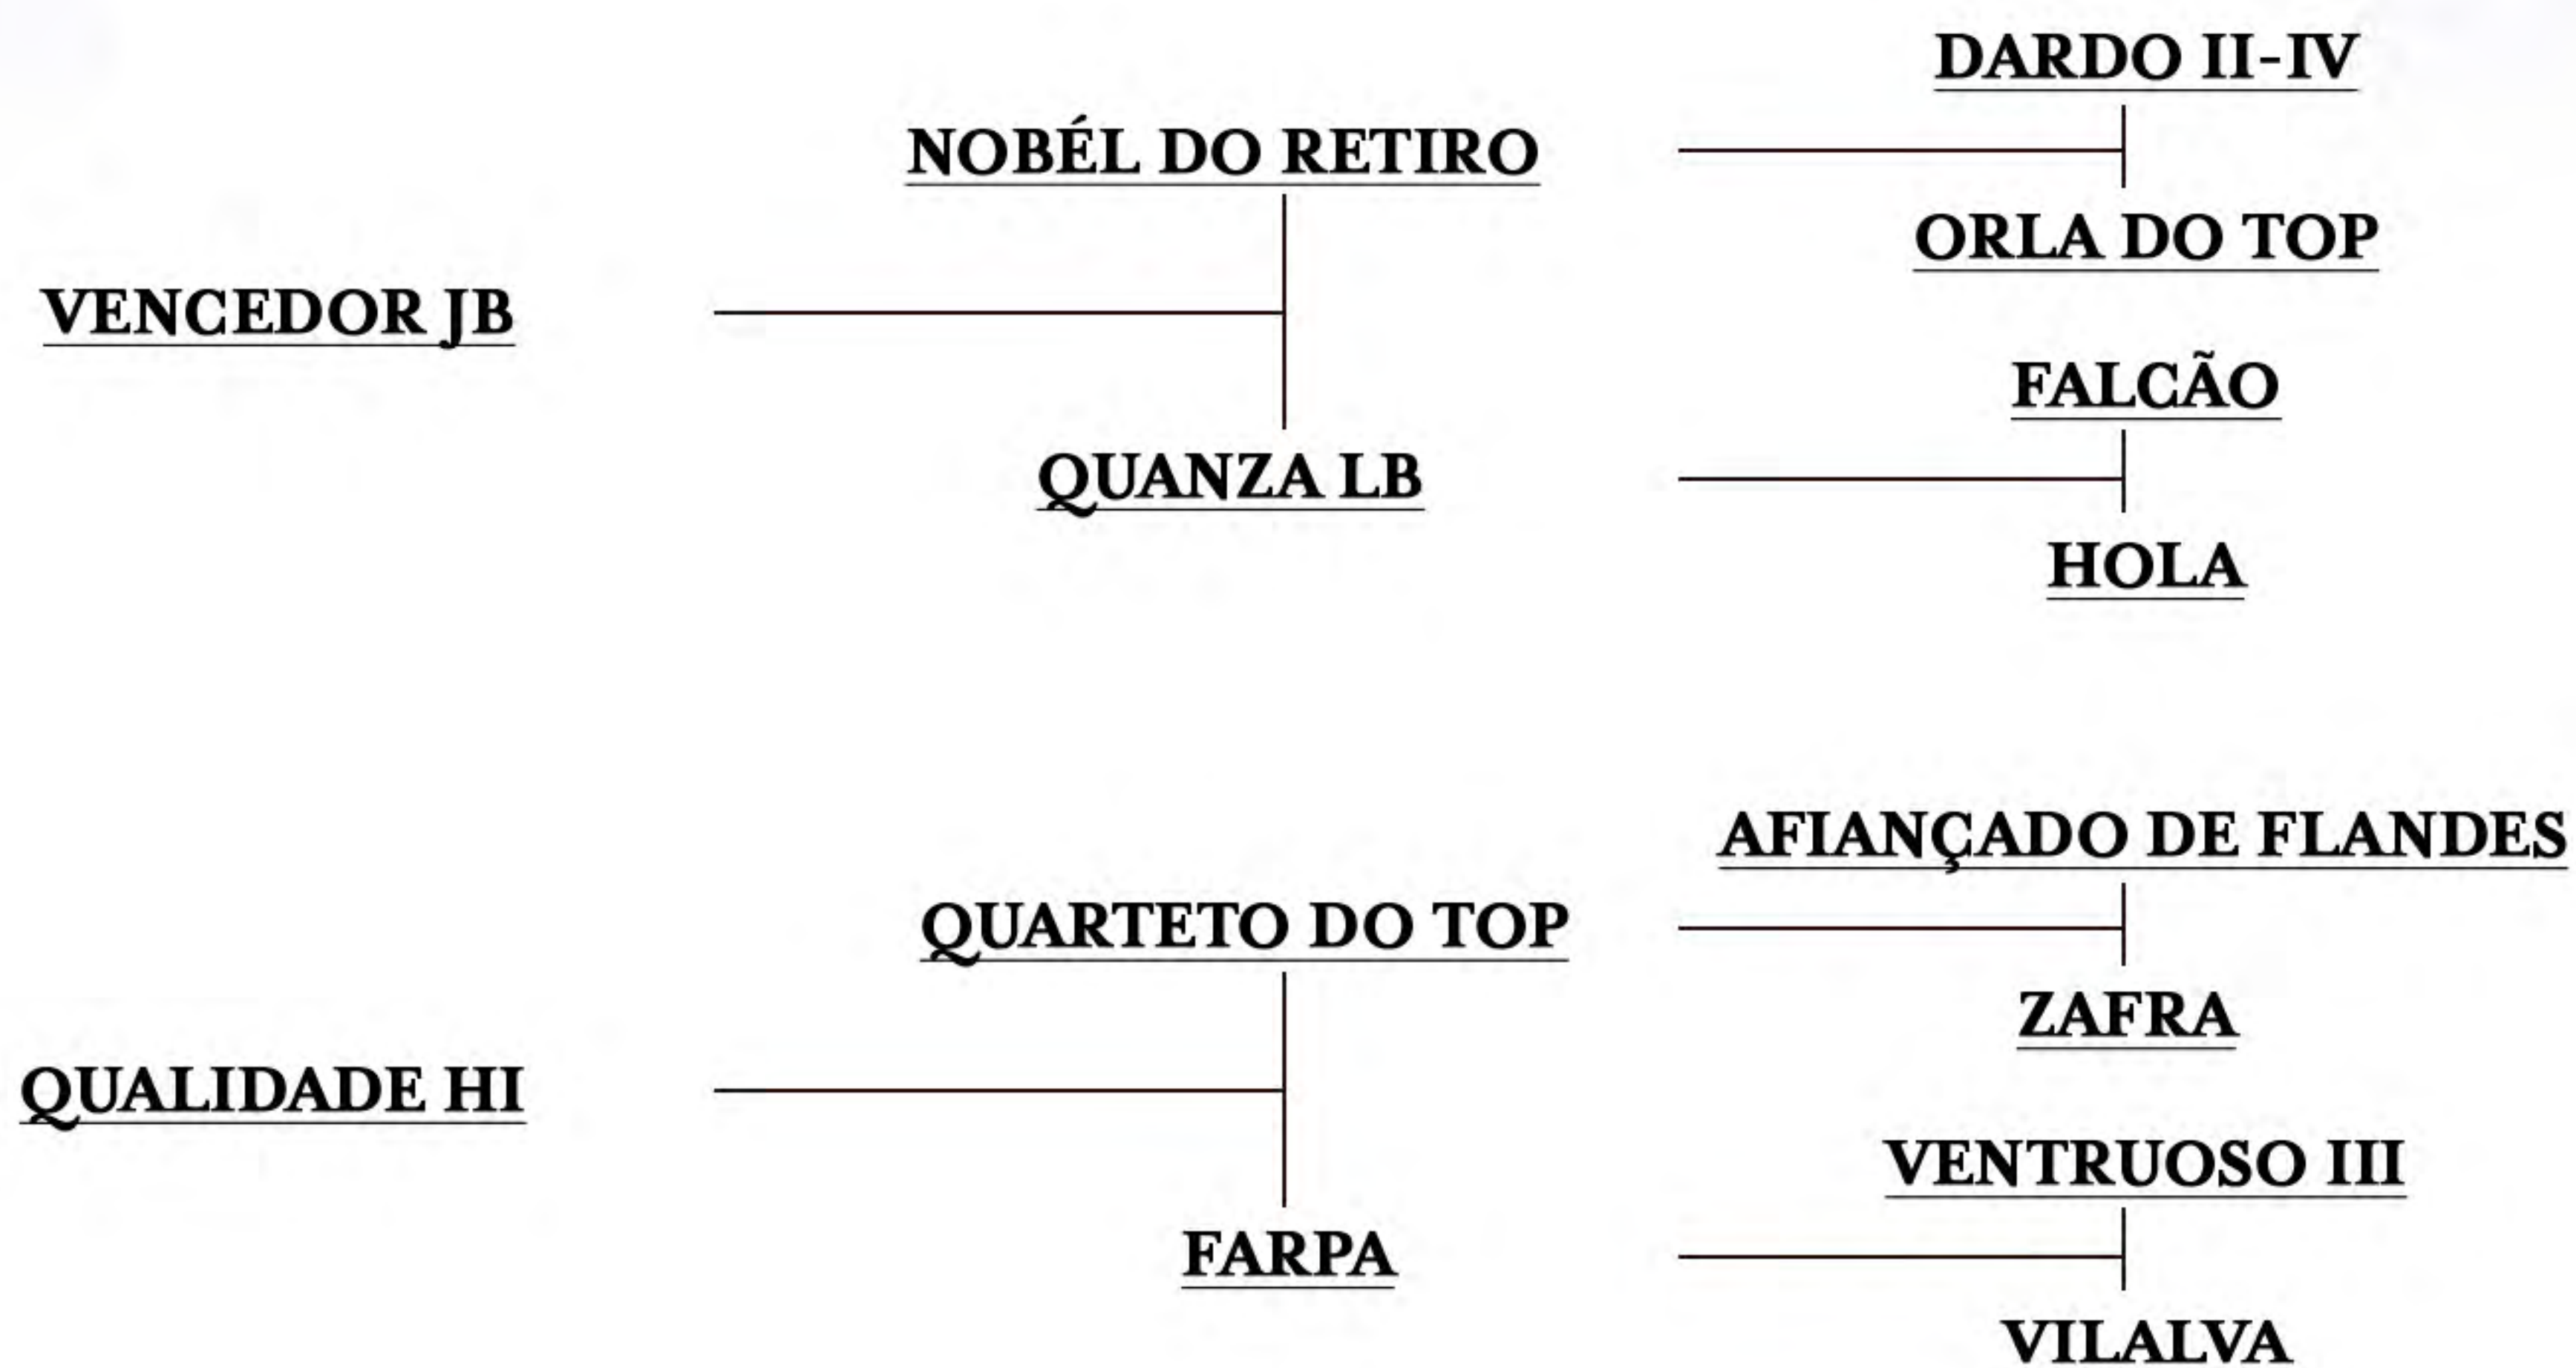

- [Clique Aqui](#) e acesse a página do animal -