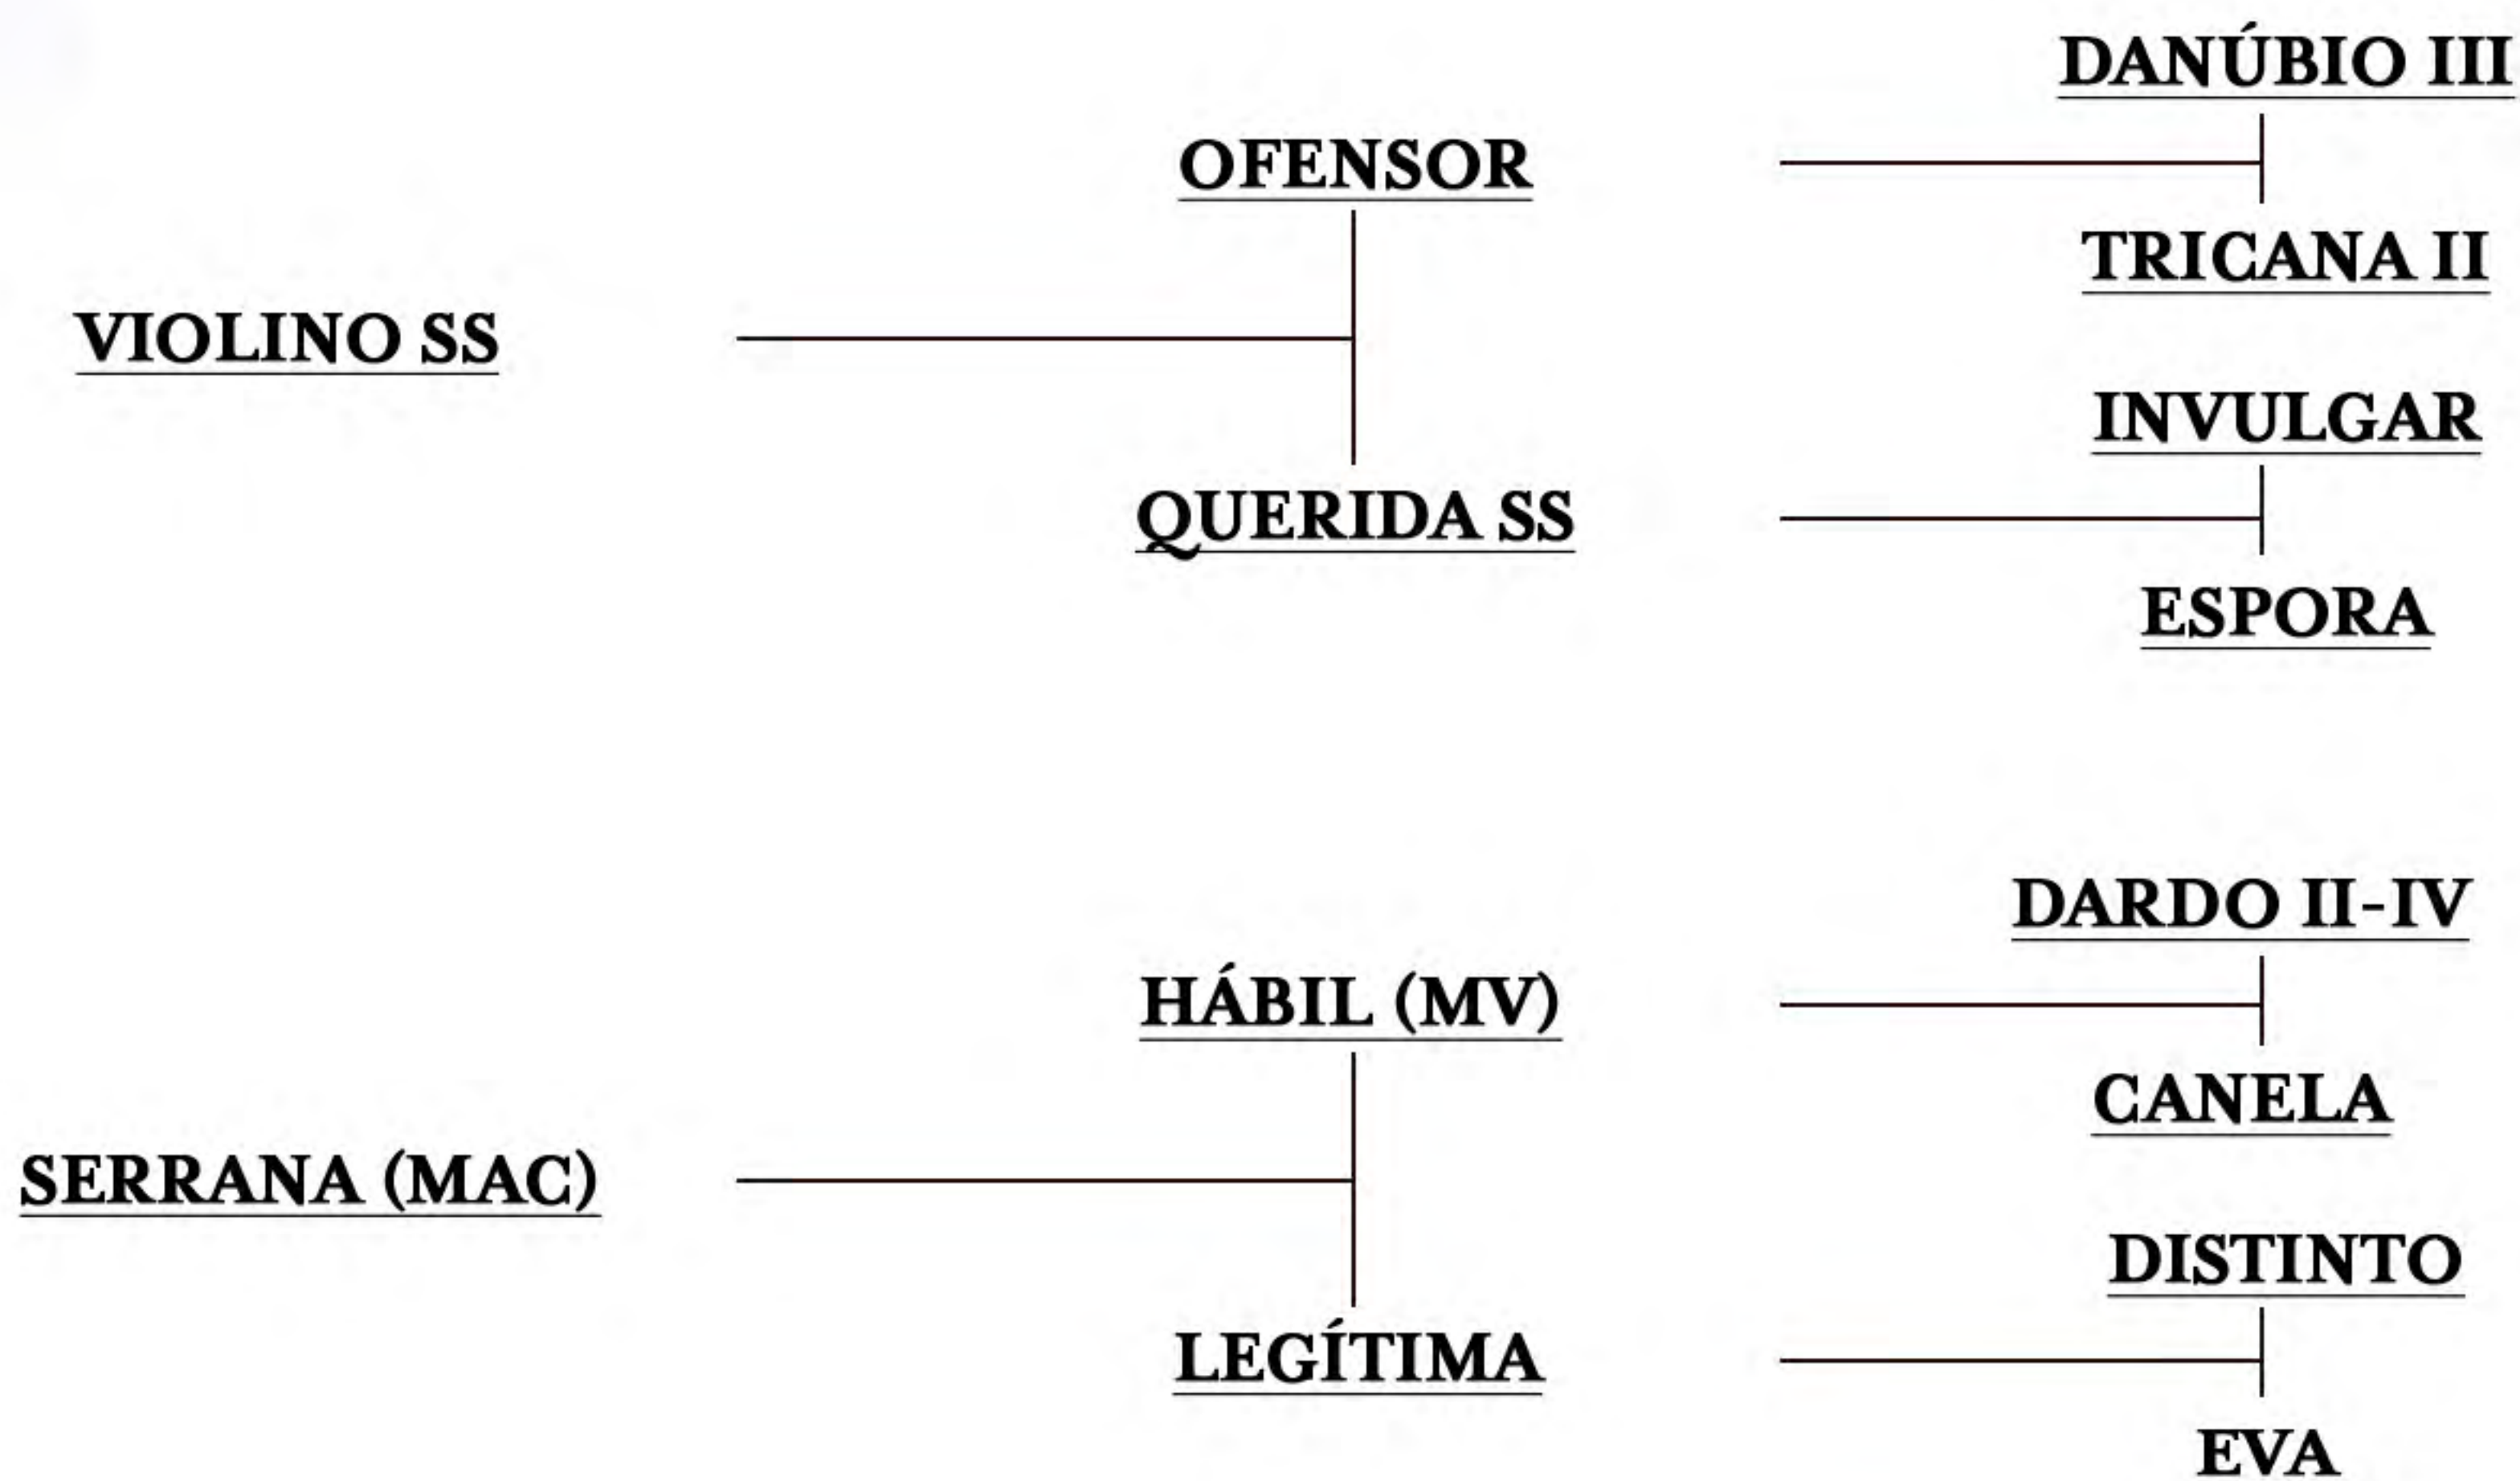

- [Clique Aqui](#) e acesse a página do animal -