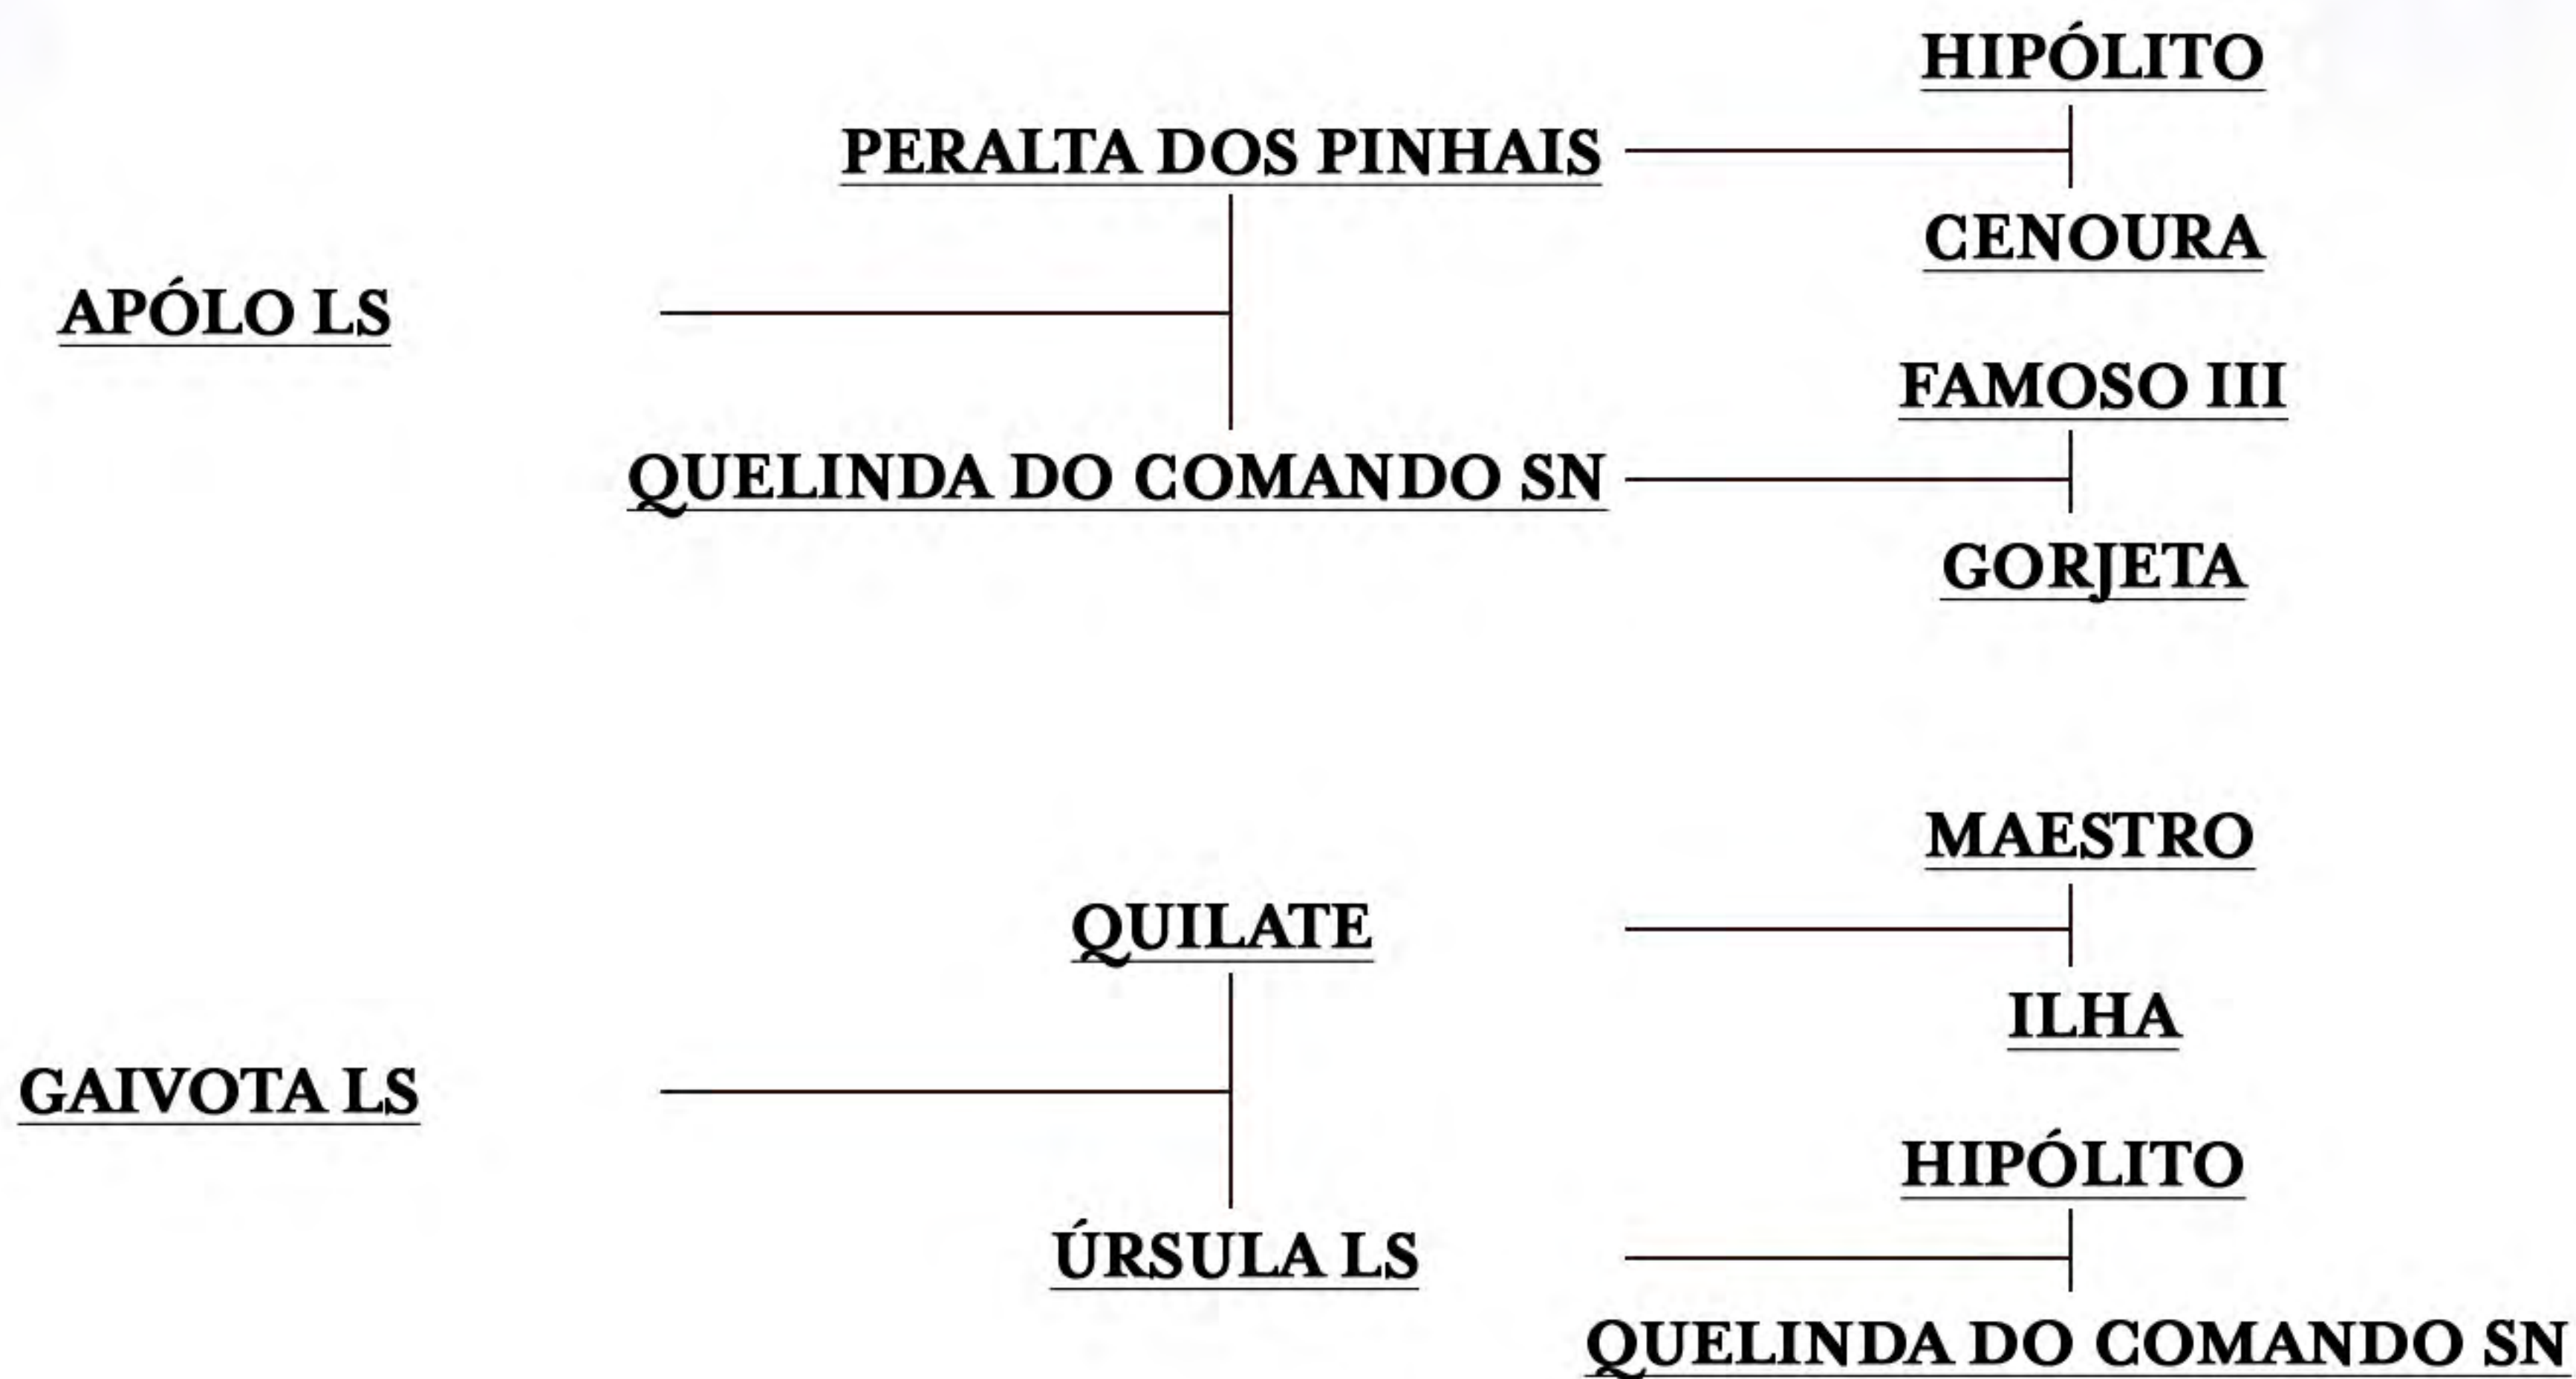

- [Clique Aqui](#) e acesse a página do animal -