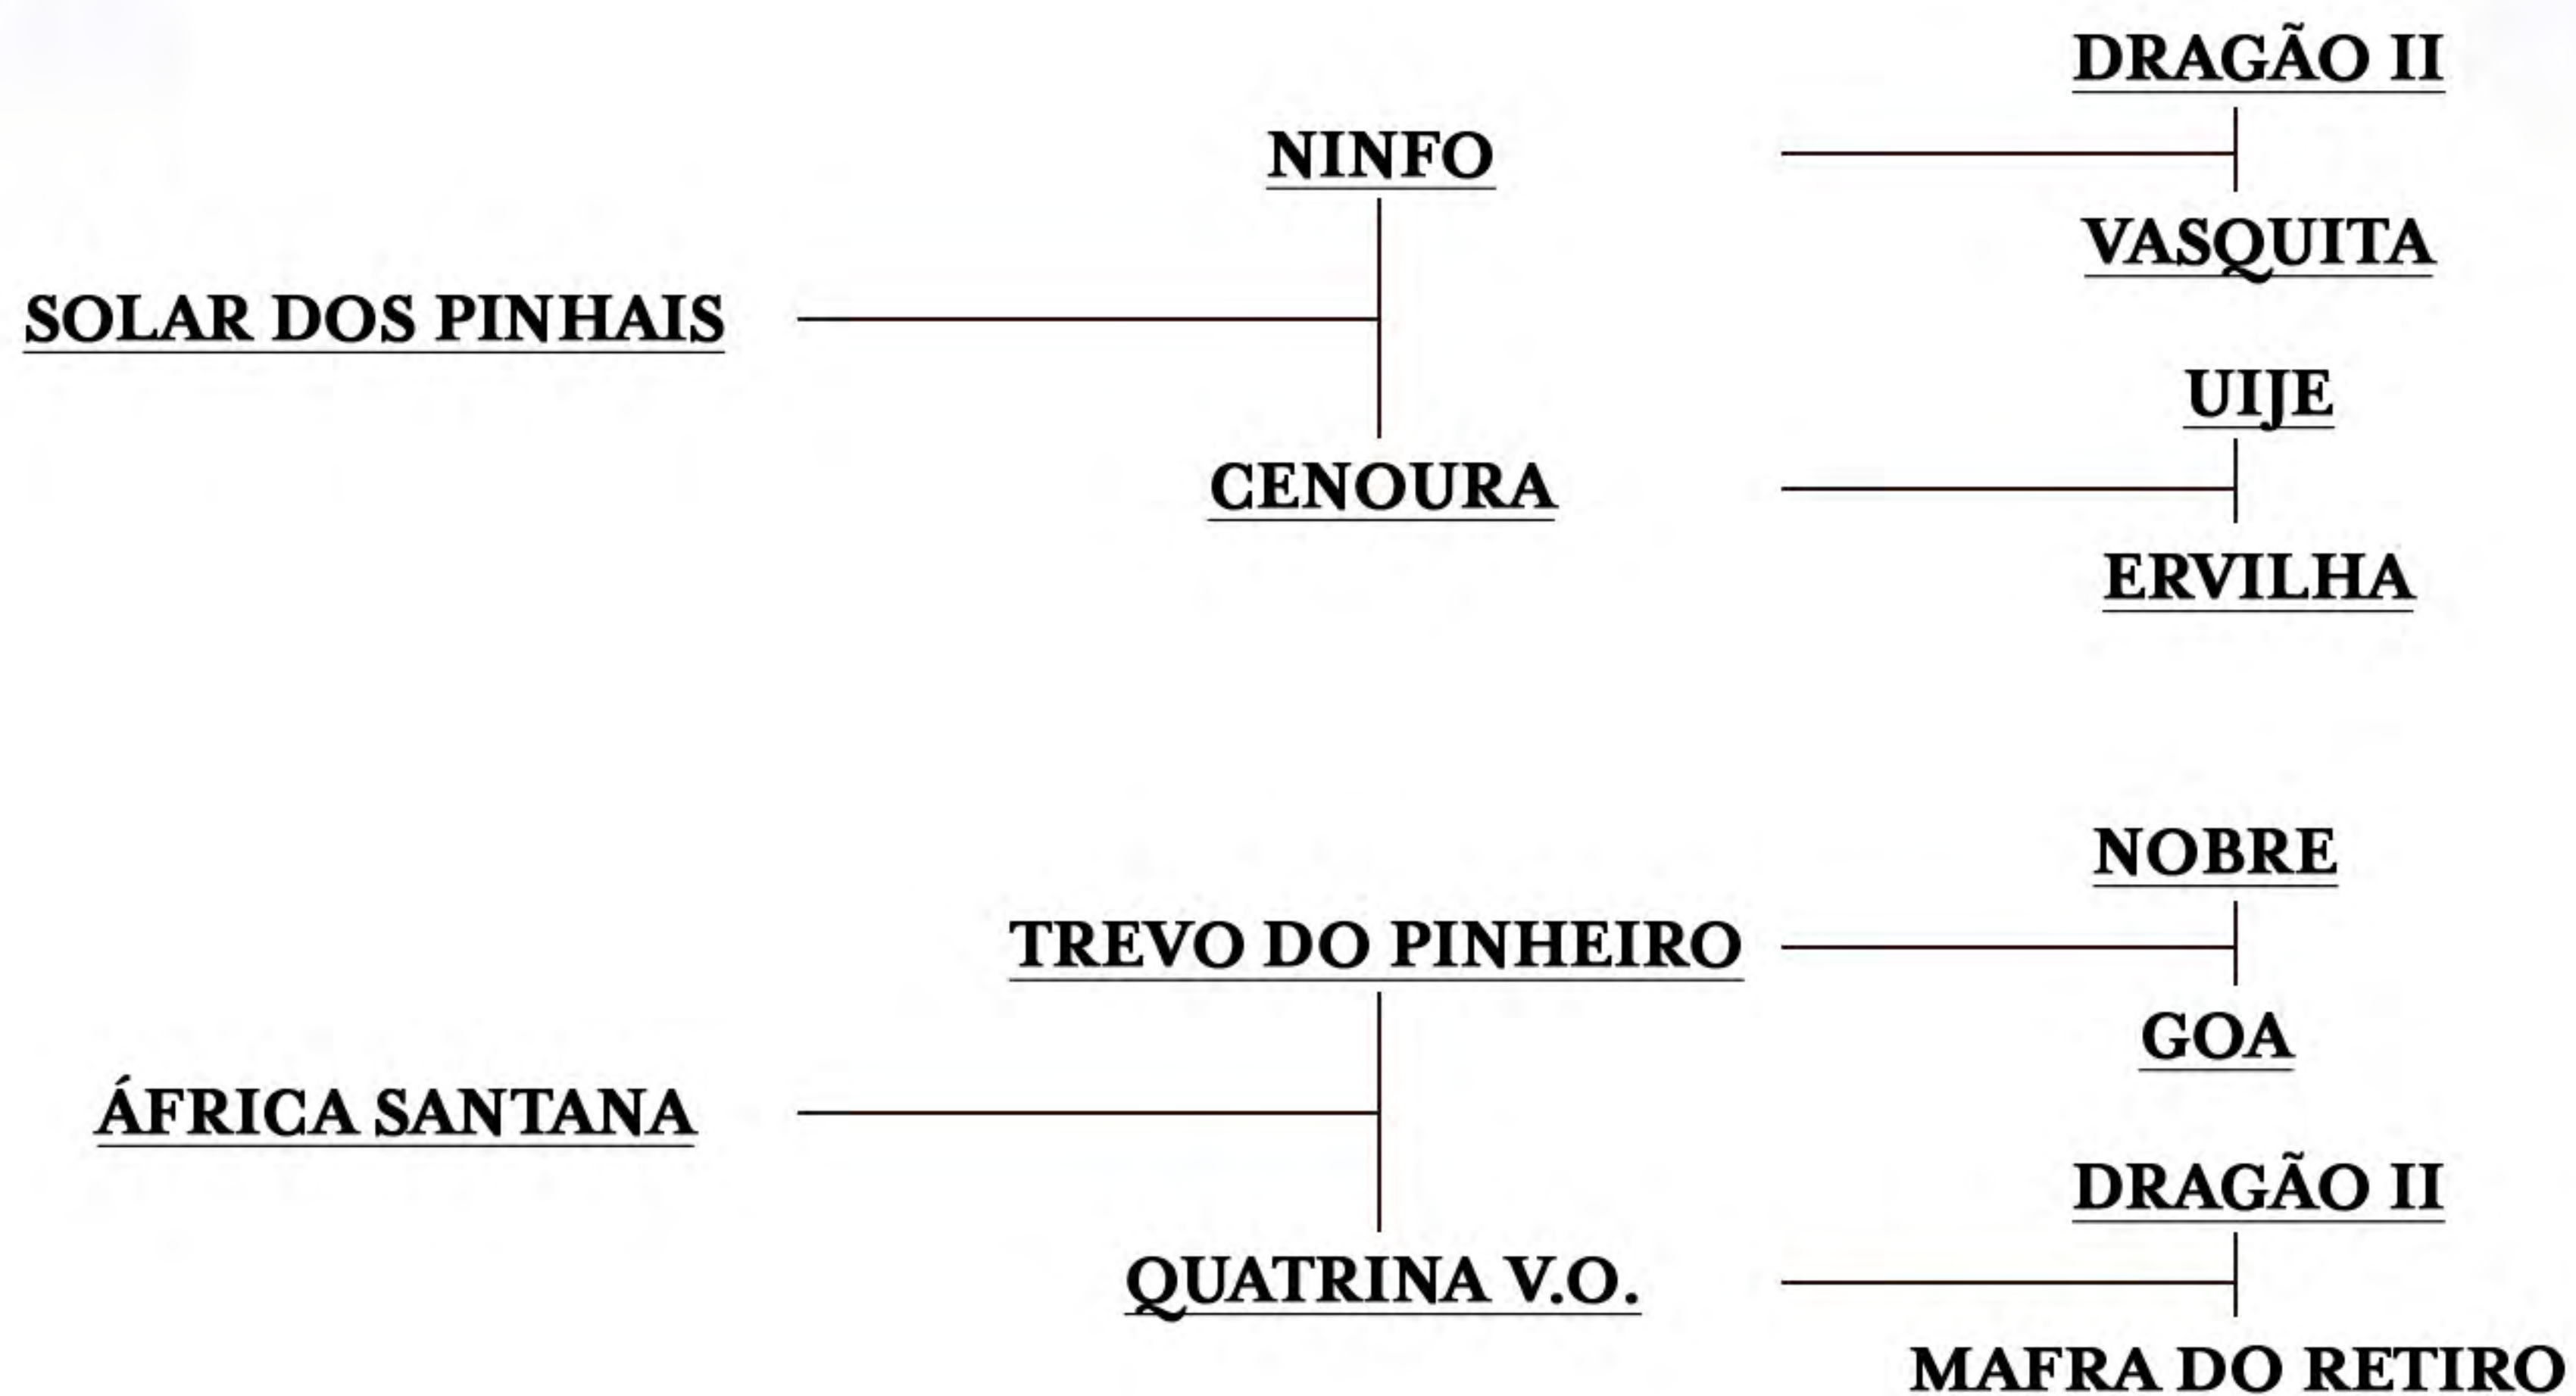

- [Clique Aqui](#) e acesse a página do animal -