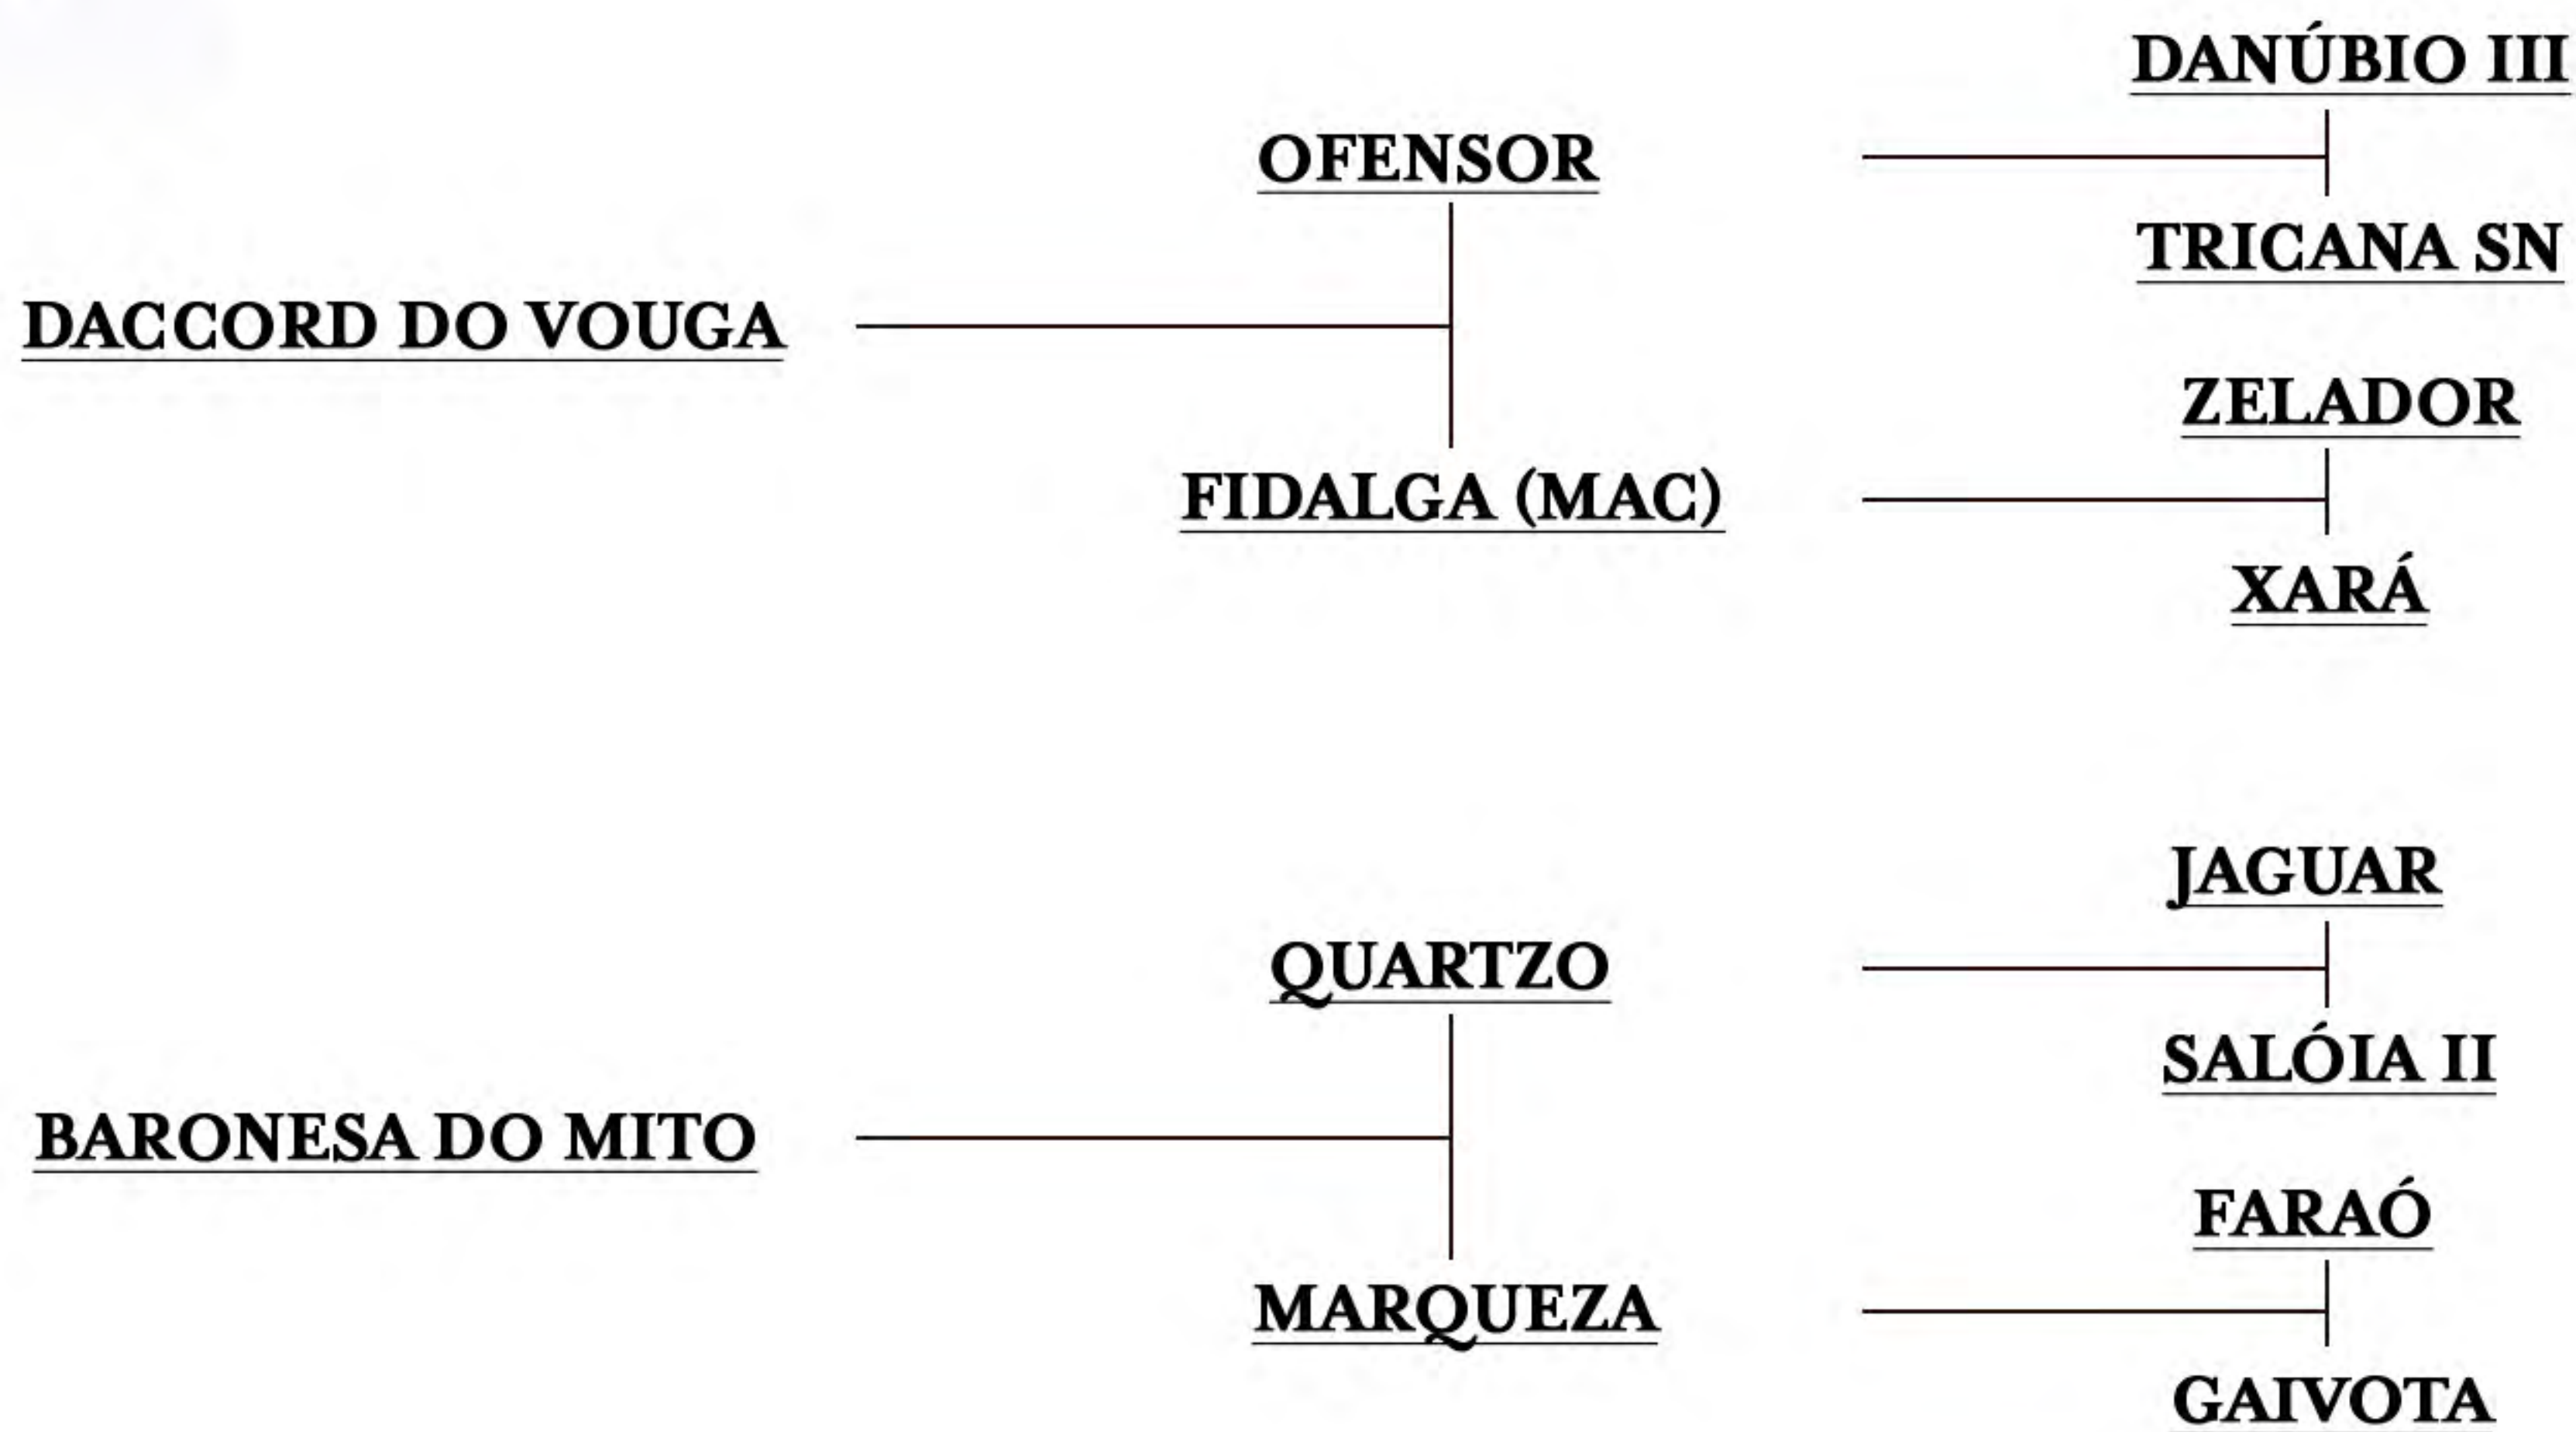

- [Clique Aqui](#) e acesse a página do animal -