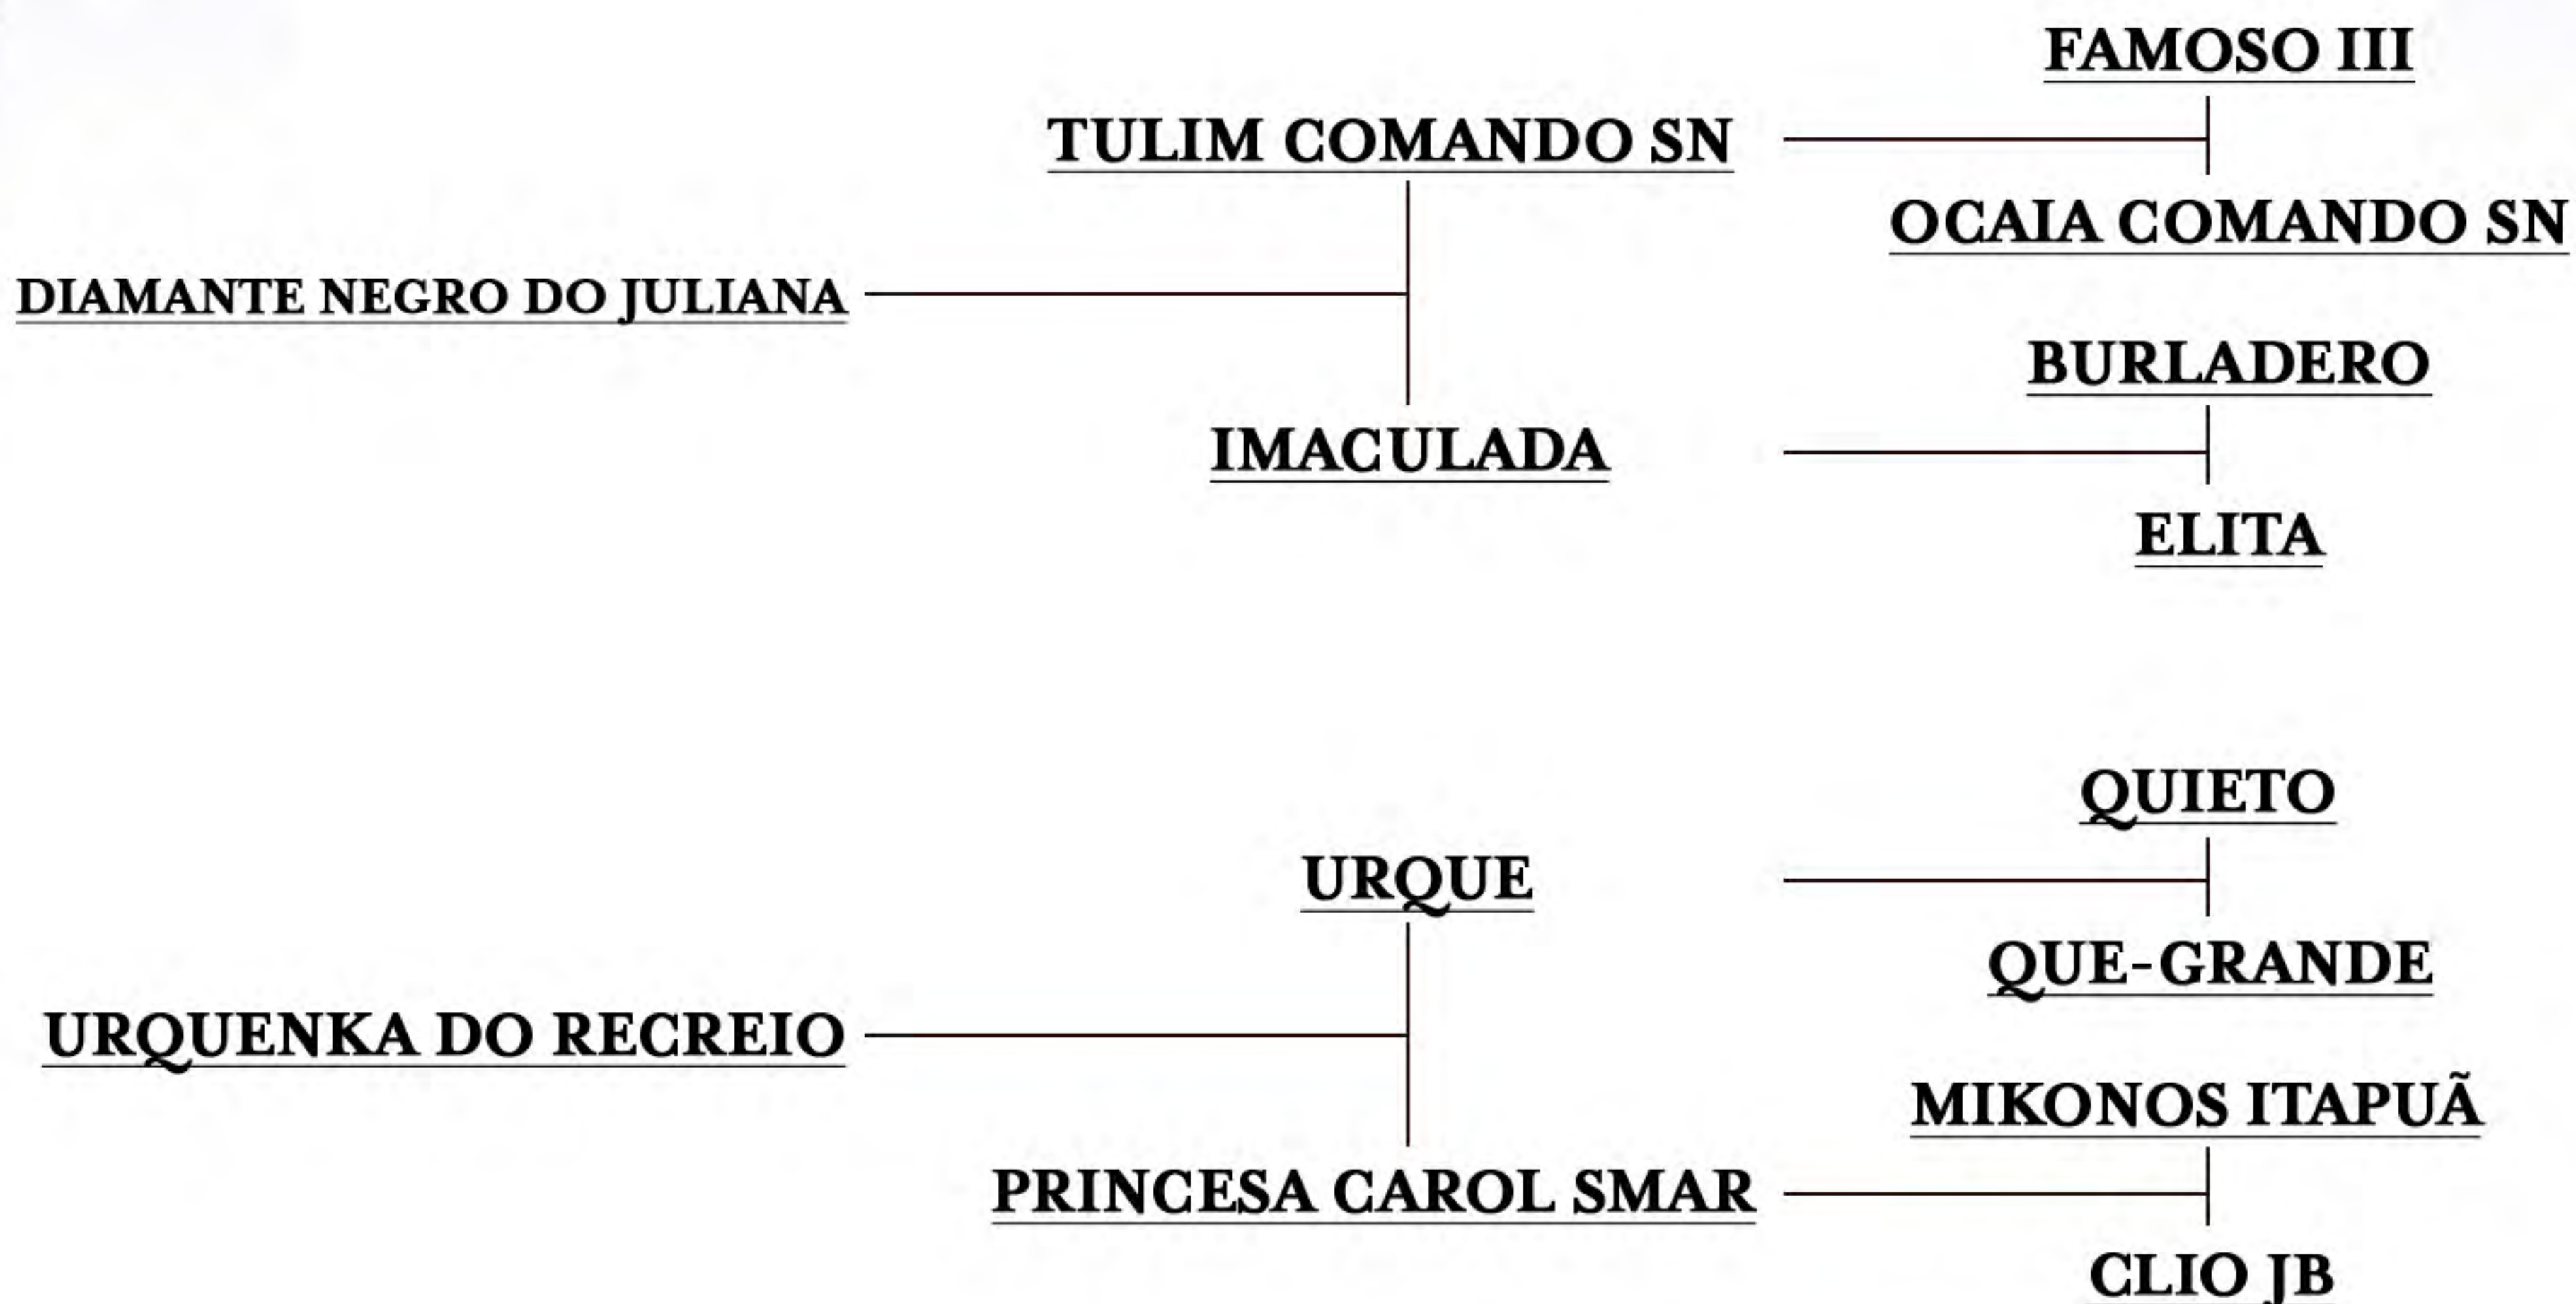

- [Clique Aqui](#) e acesse a página do animal -