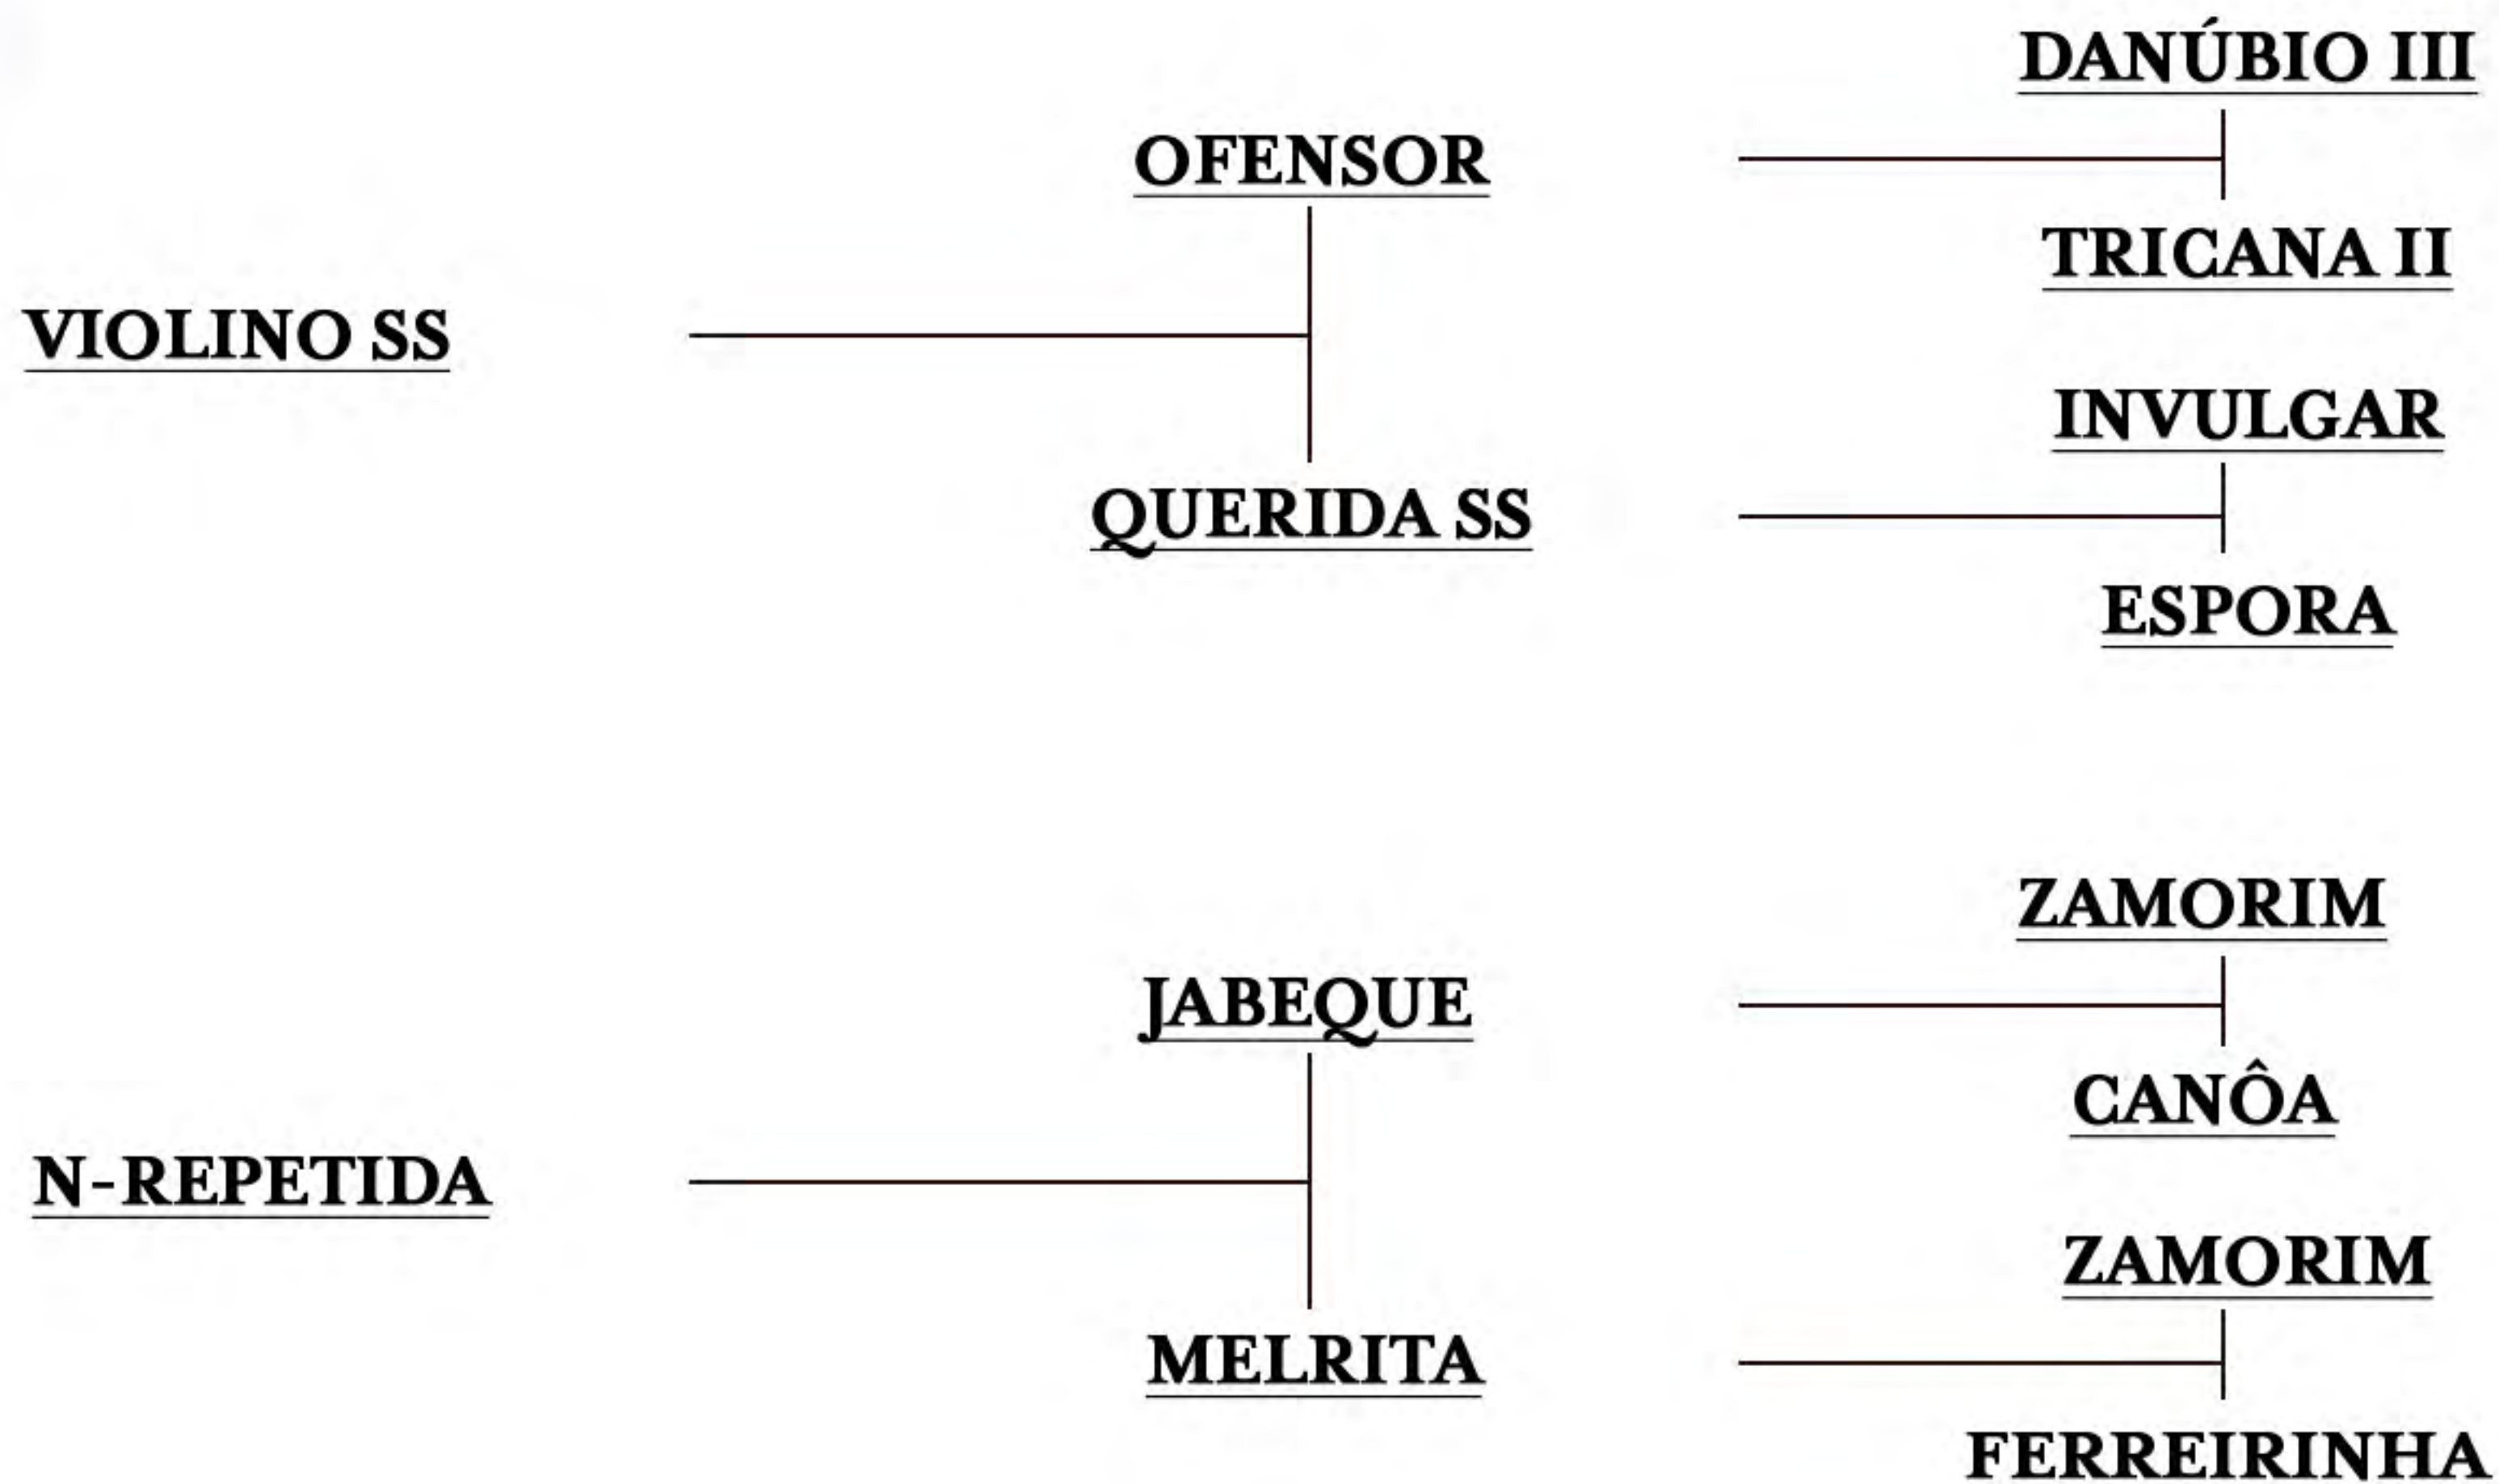

- [Clique Aqui](#) e acesse a página do animal -