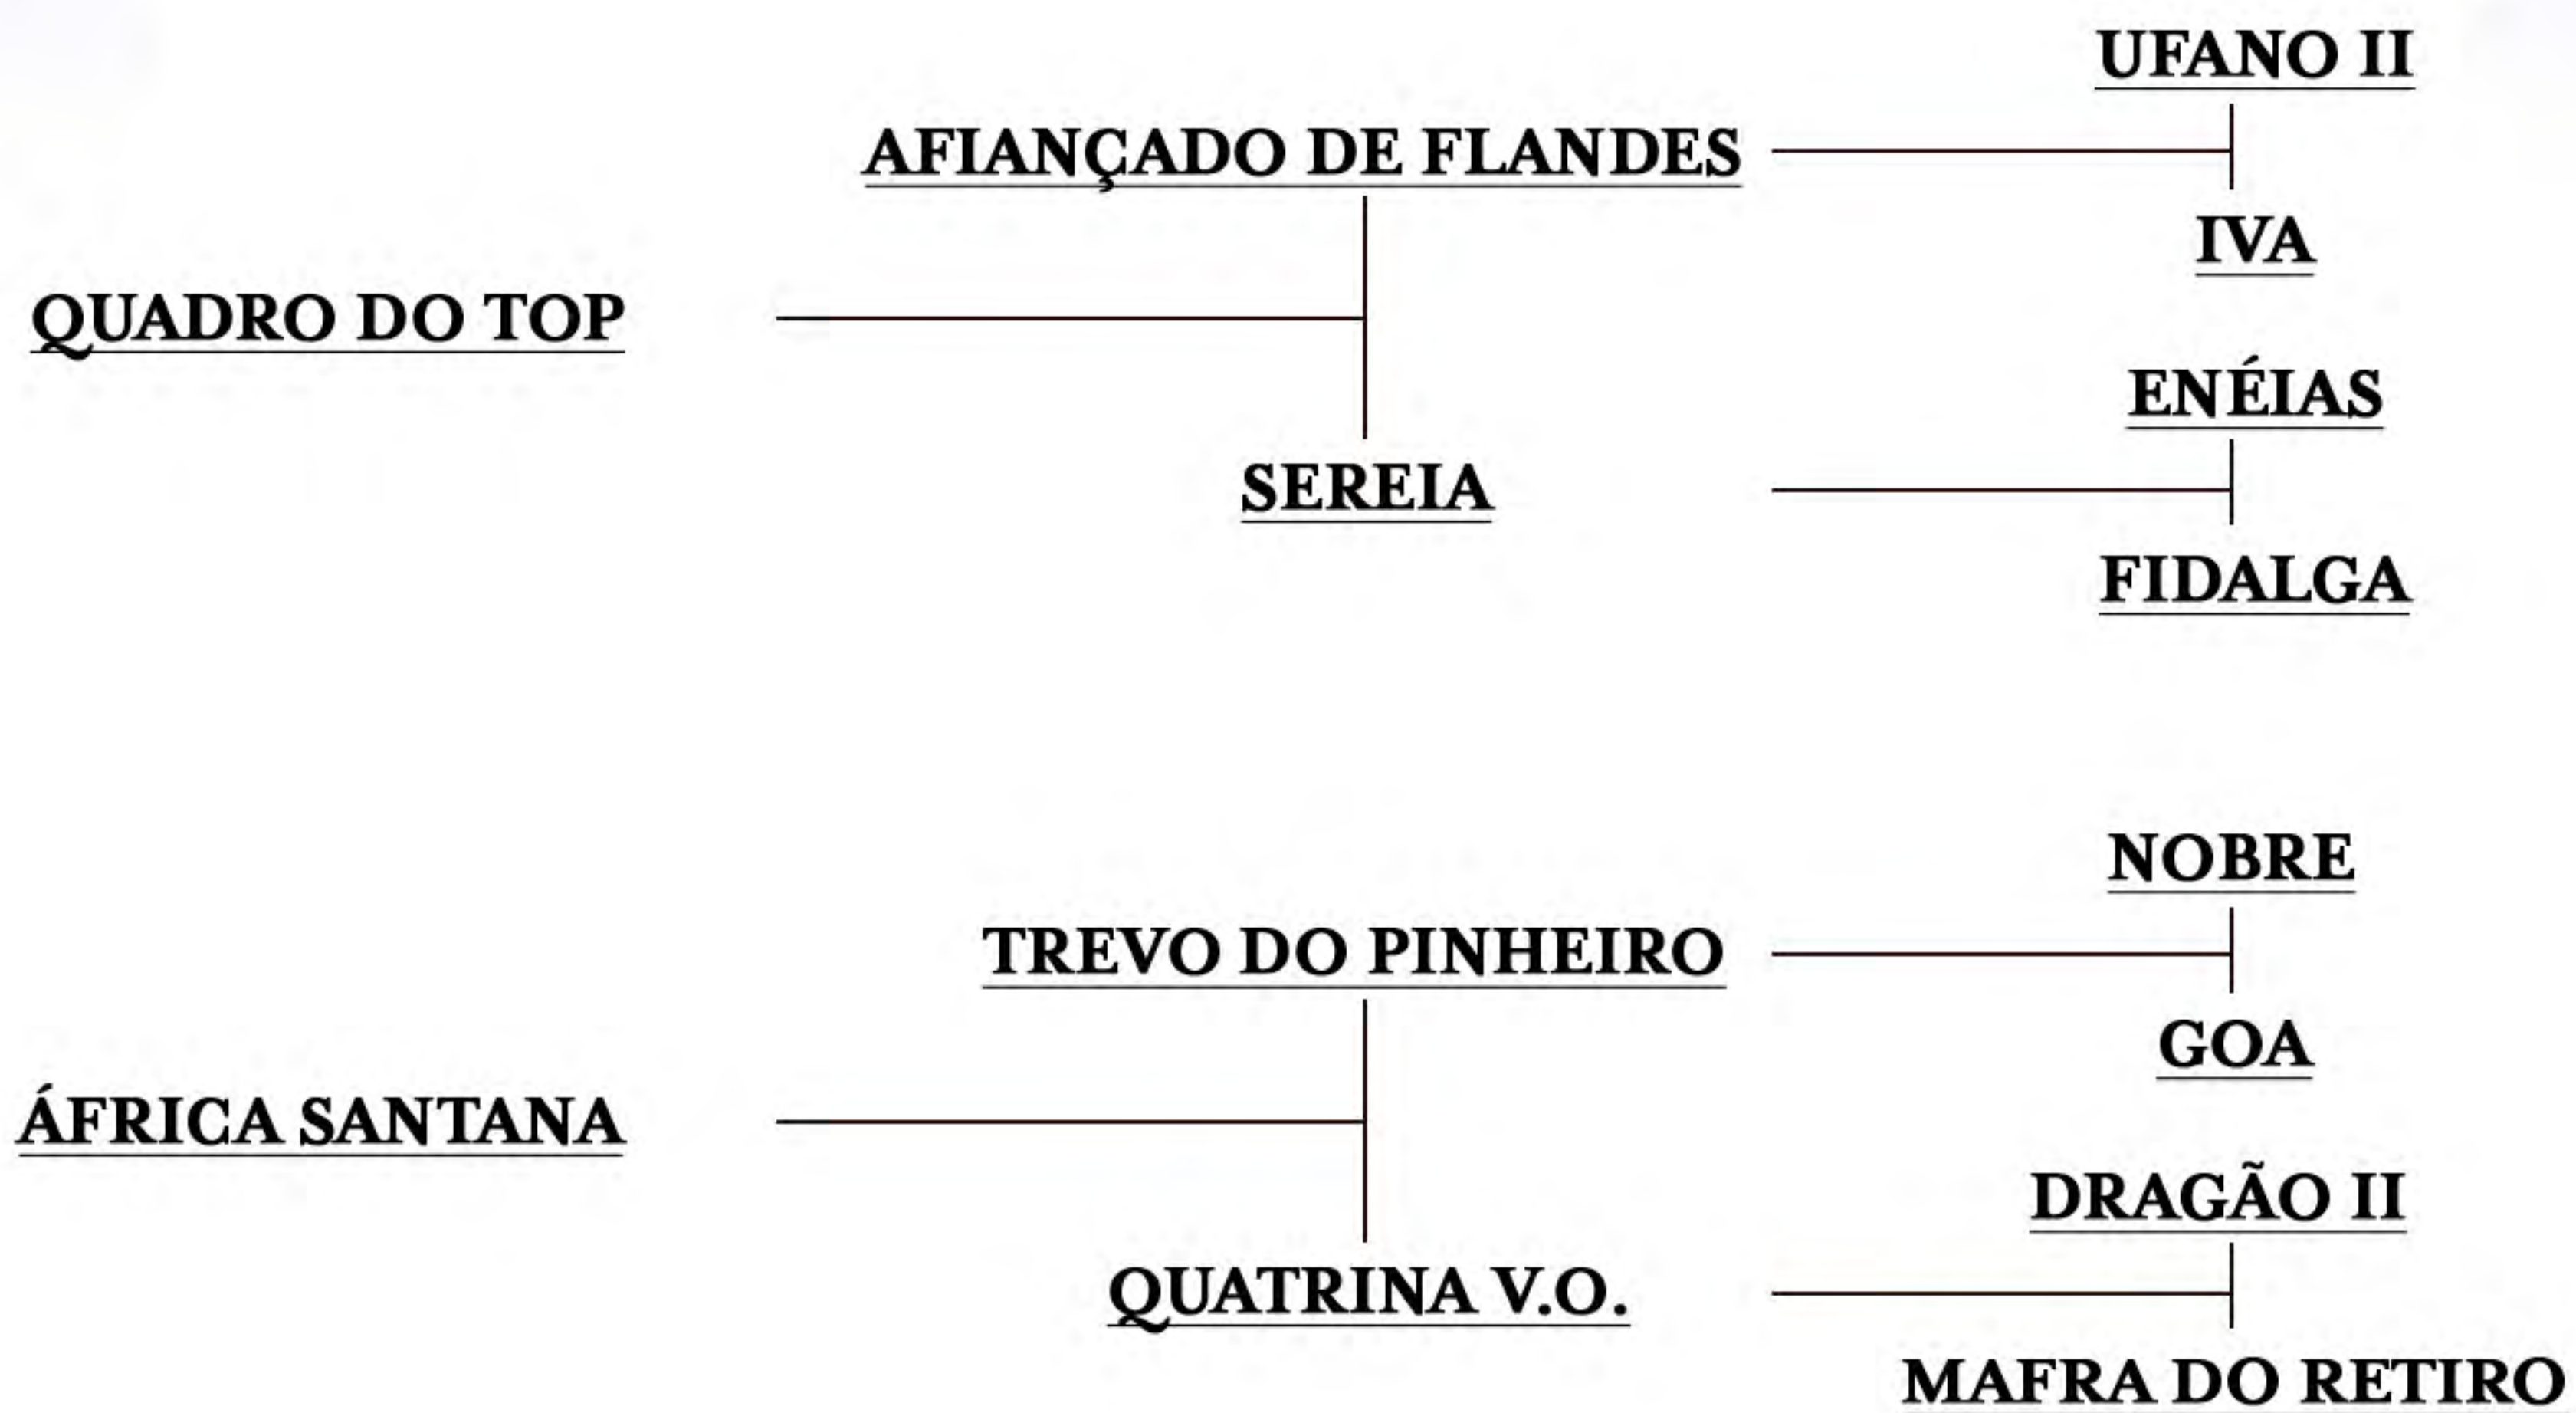

- [Clique Aqui](#) e acesse a página do animal -