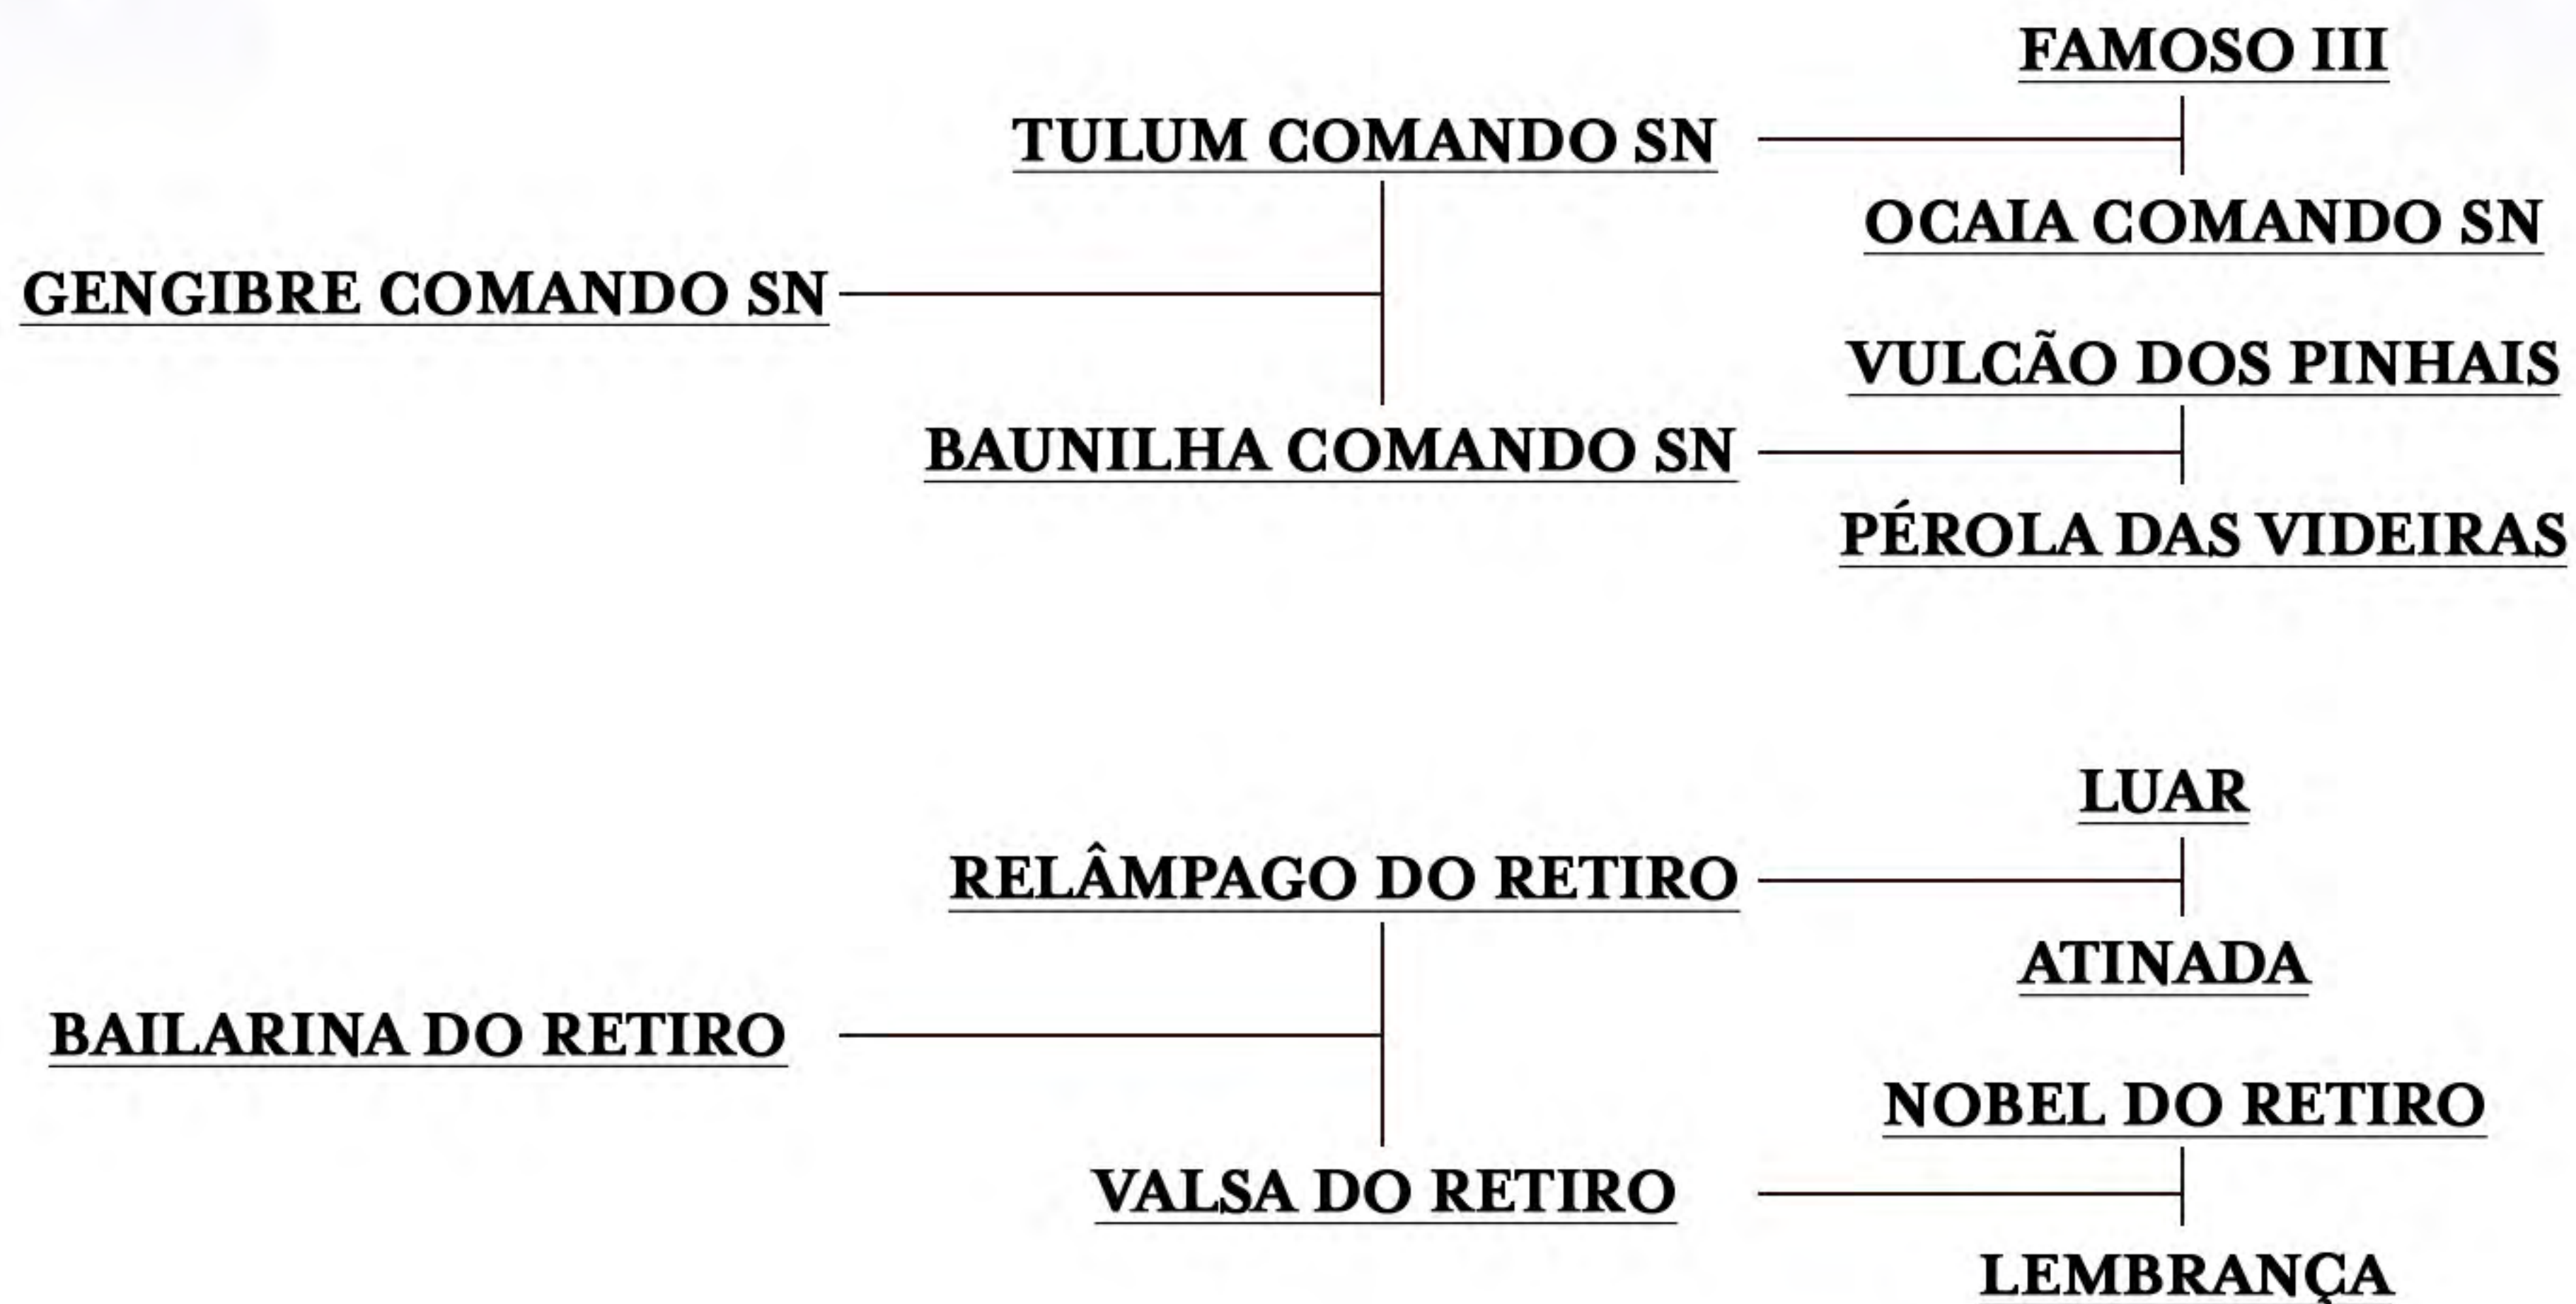

- [Clique Aqui](#) e acesse a página do animal -