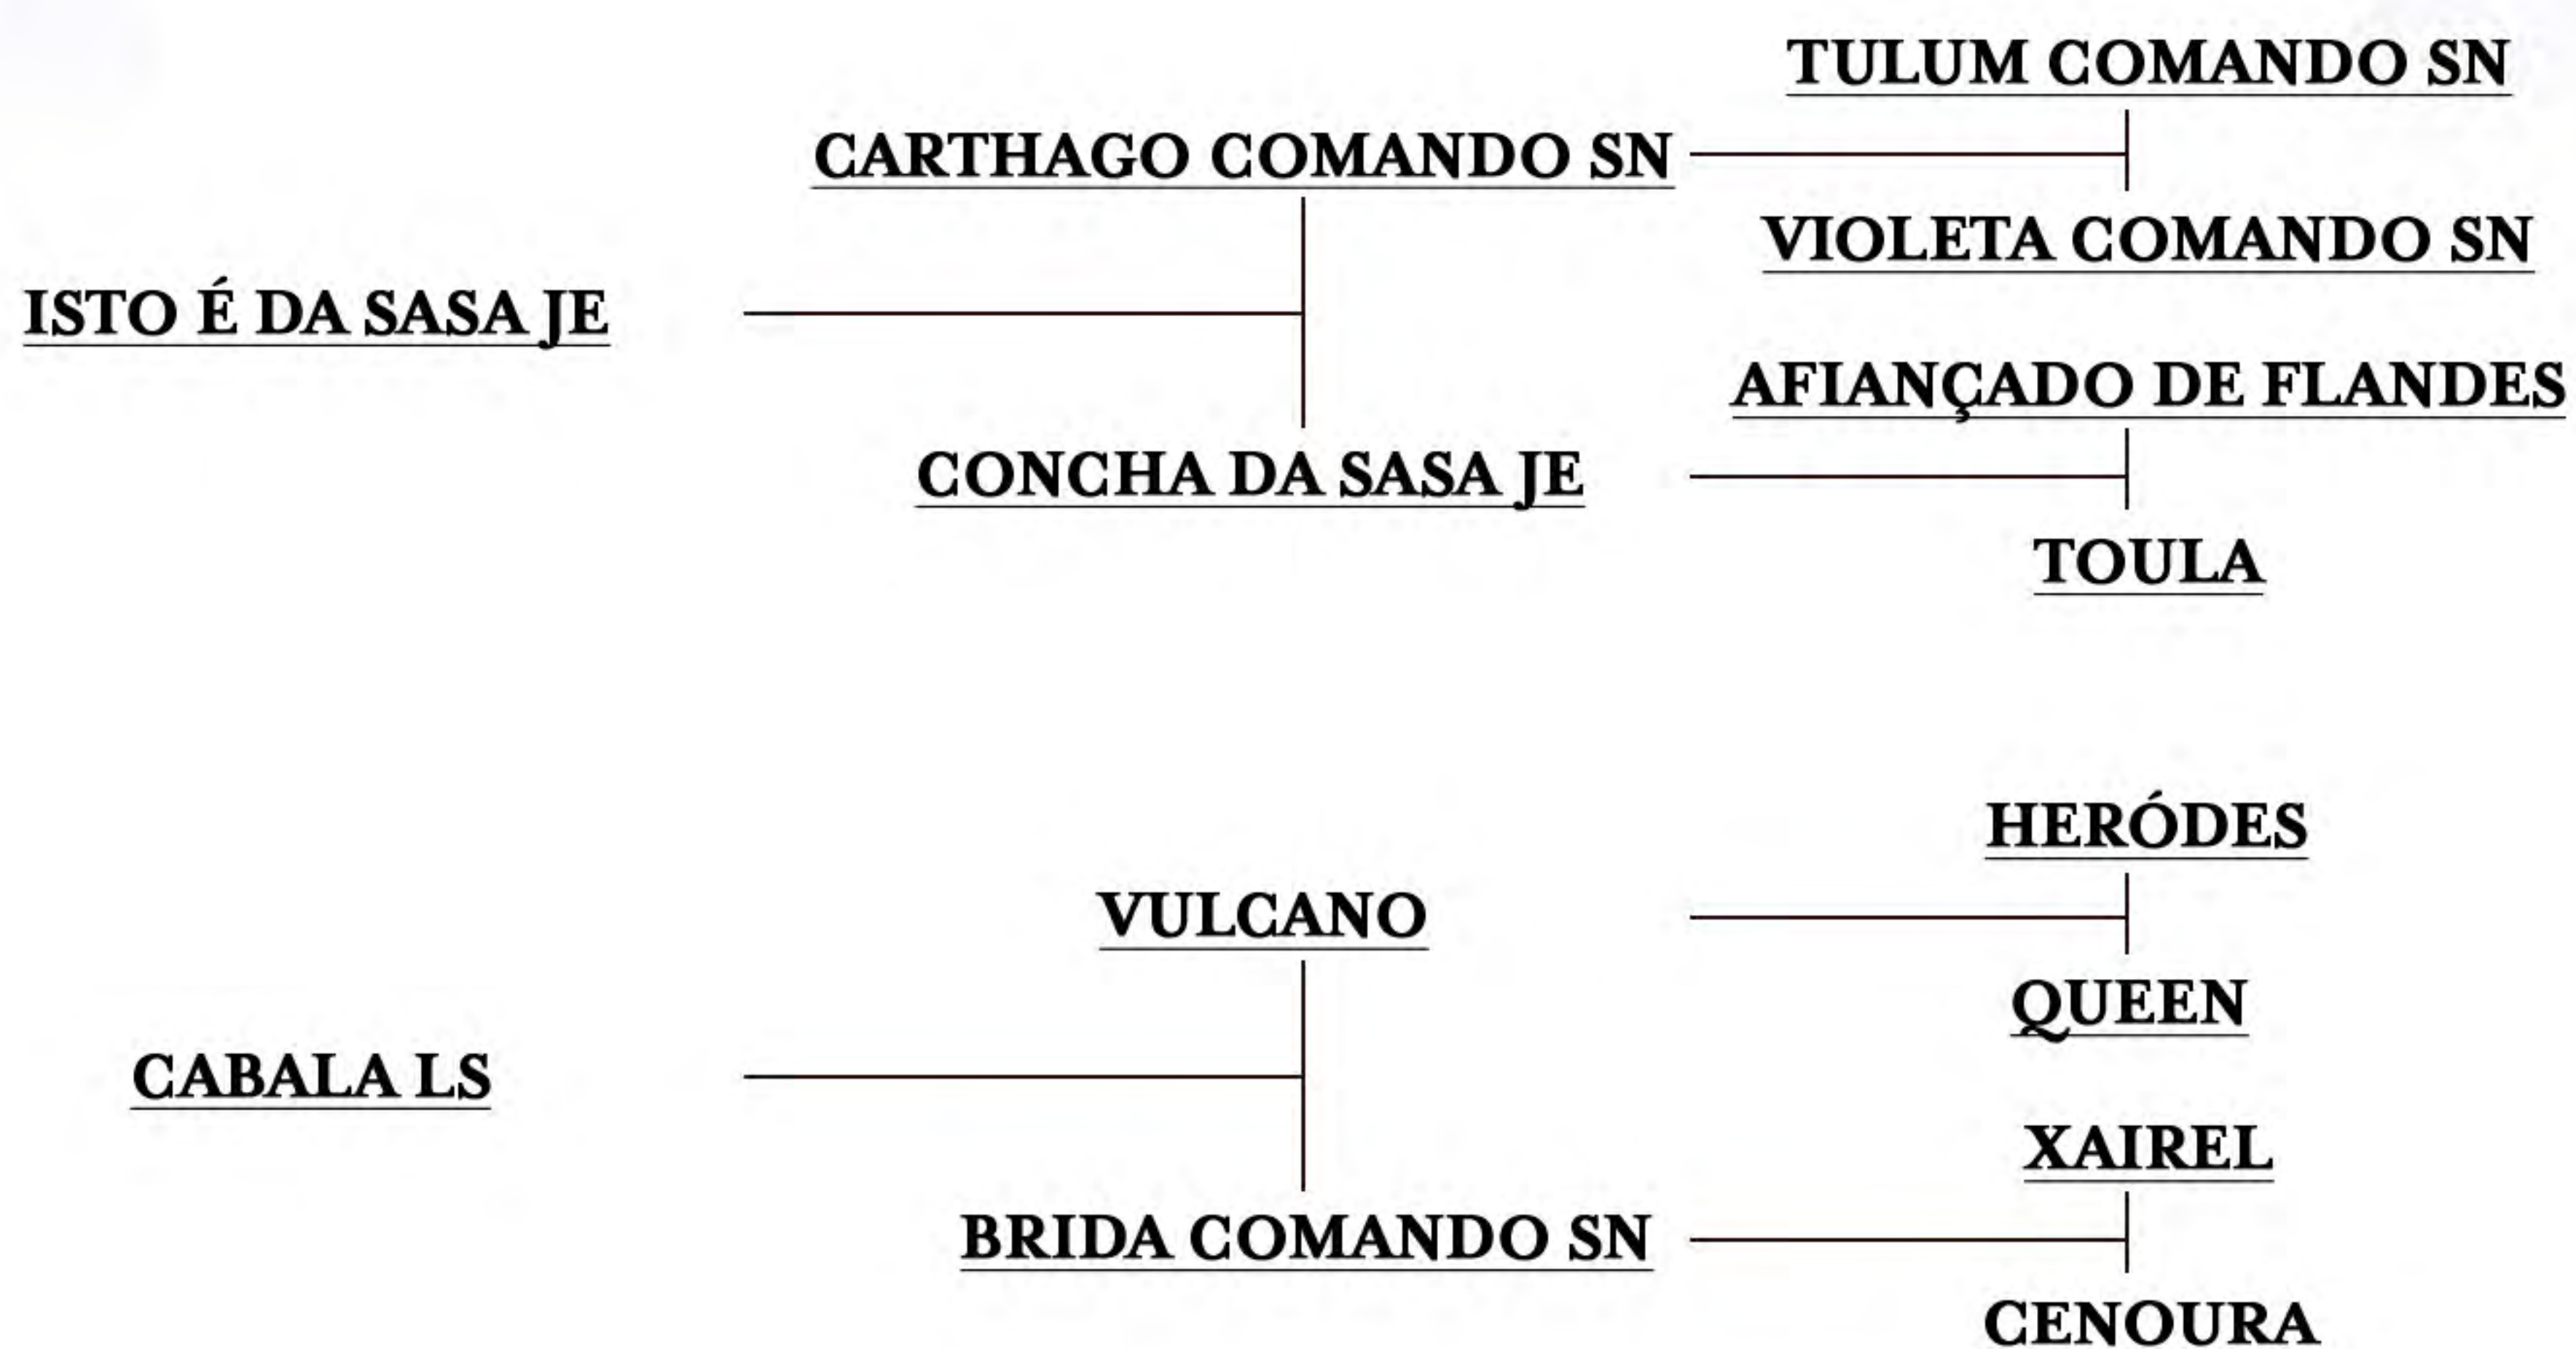

- [Clique Aqui](#) e acesse a página do animal -