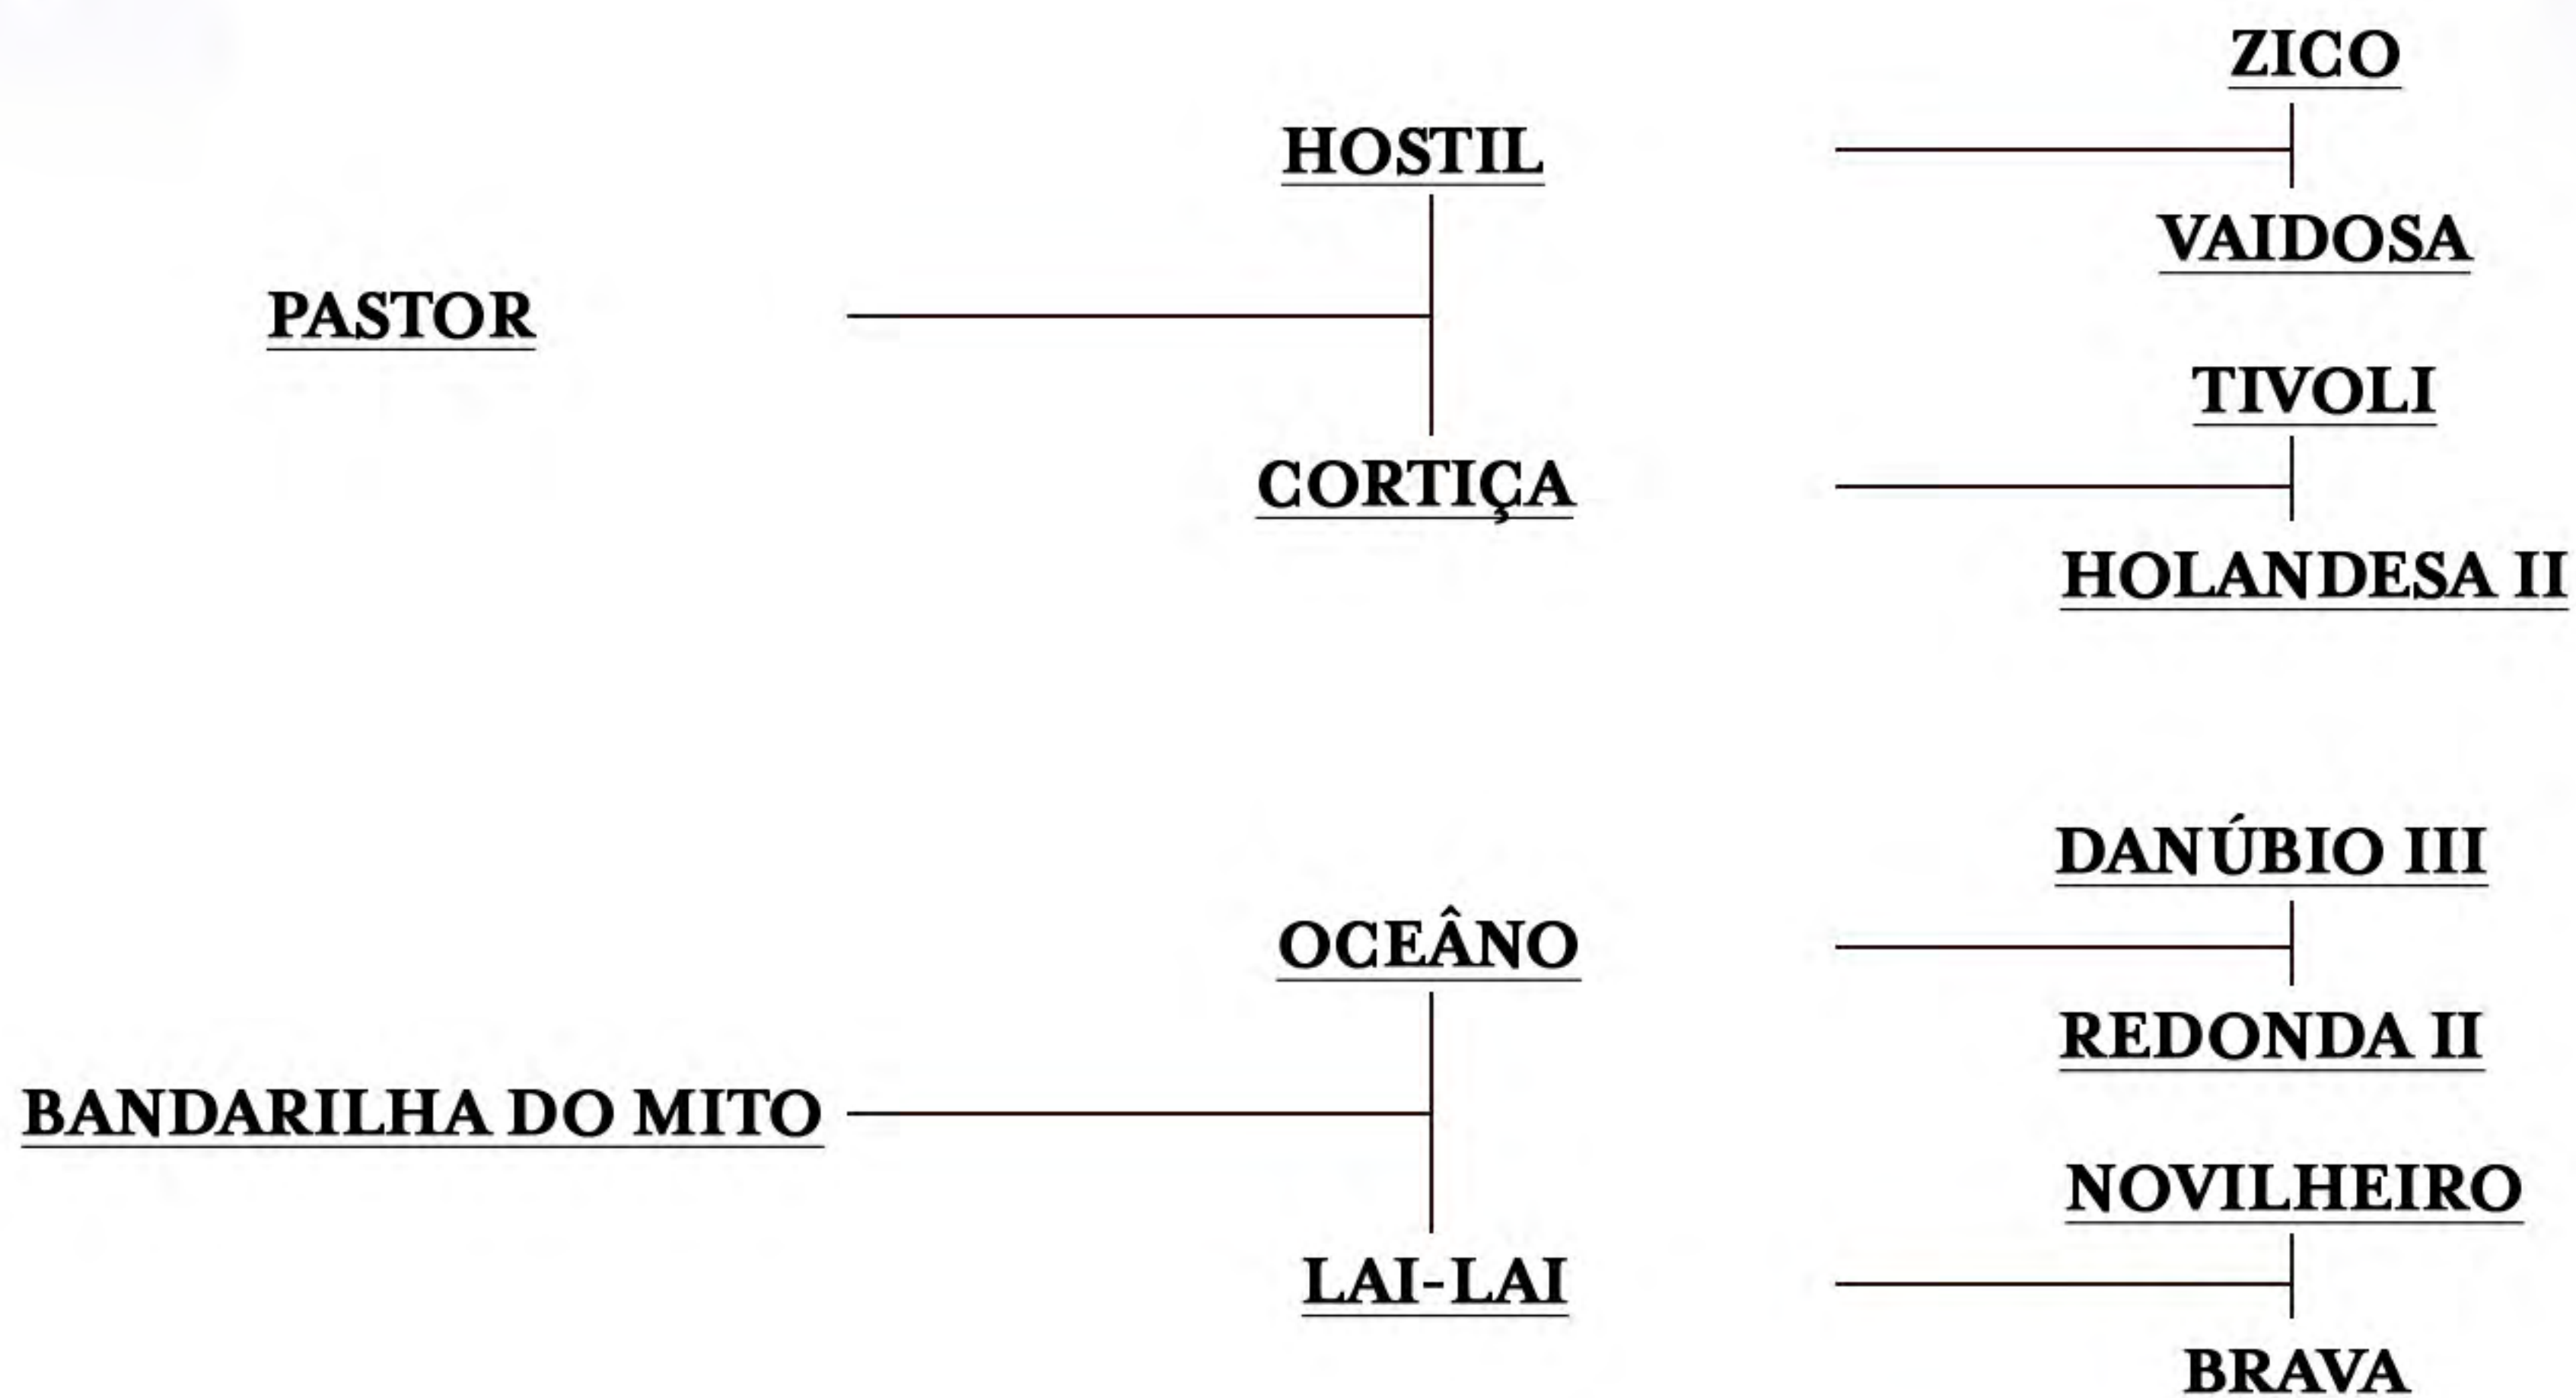

- [Clique Aqui](#) e acesse a página do animal -