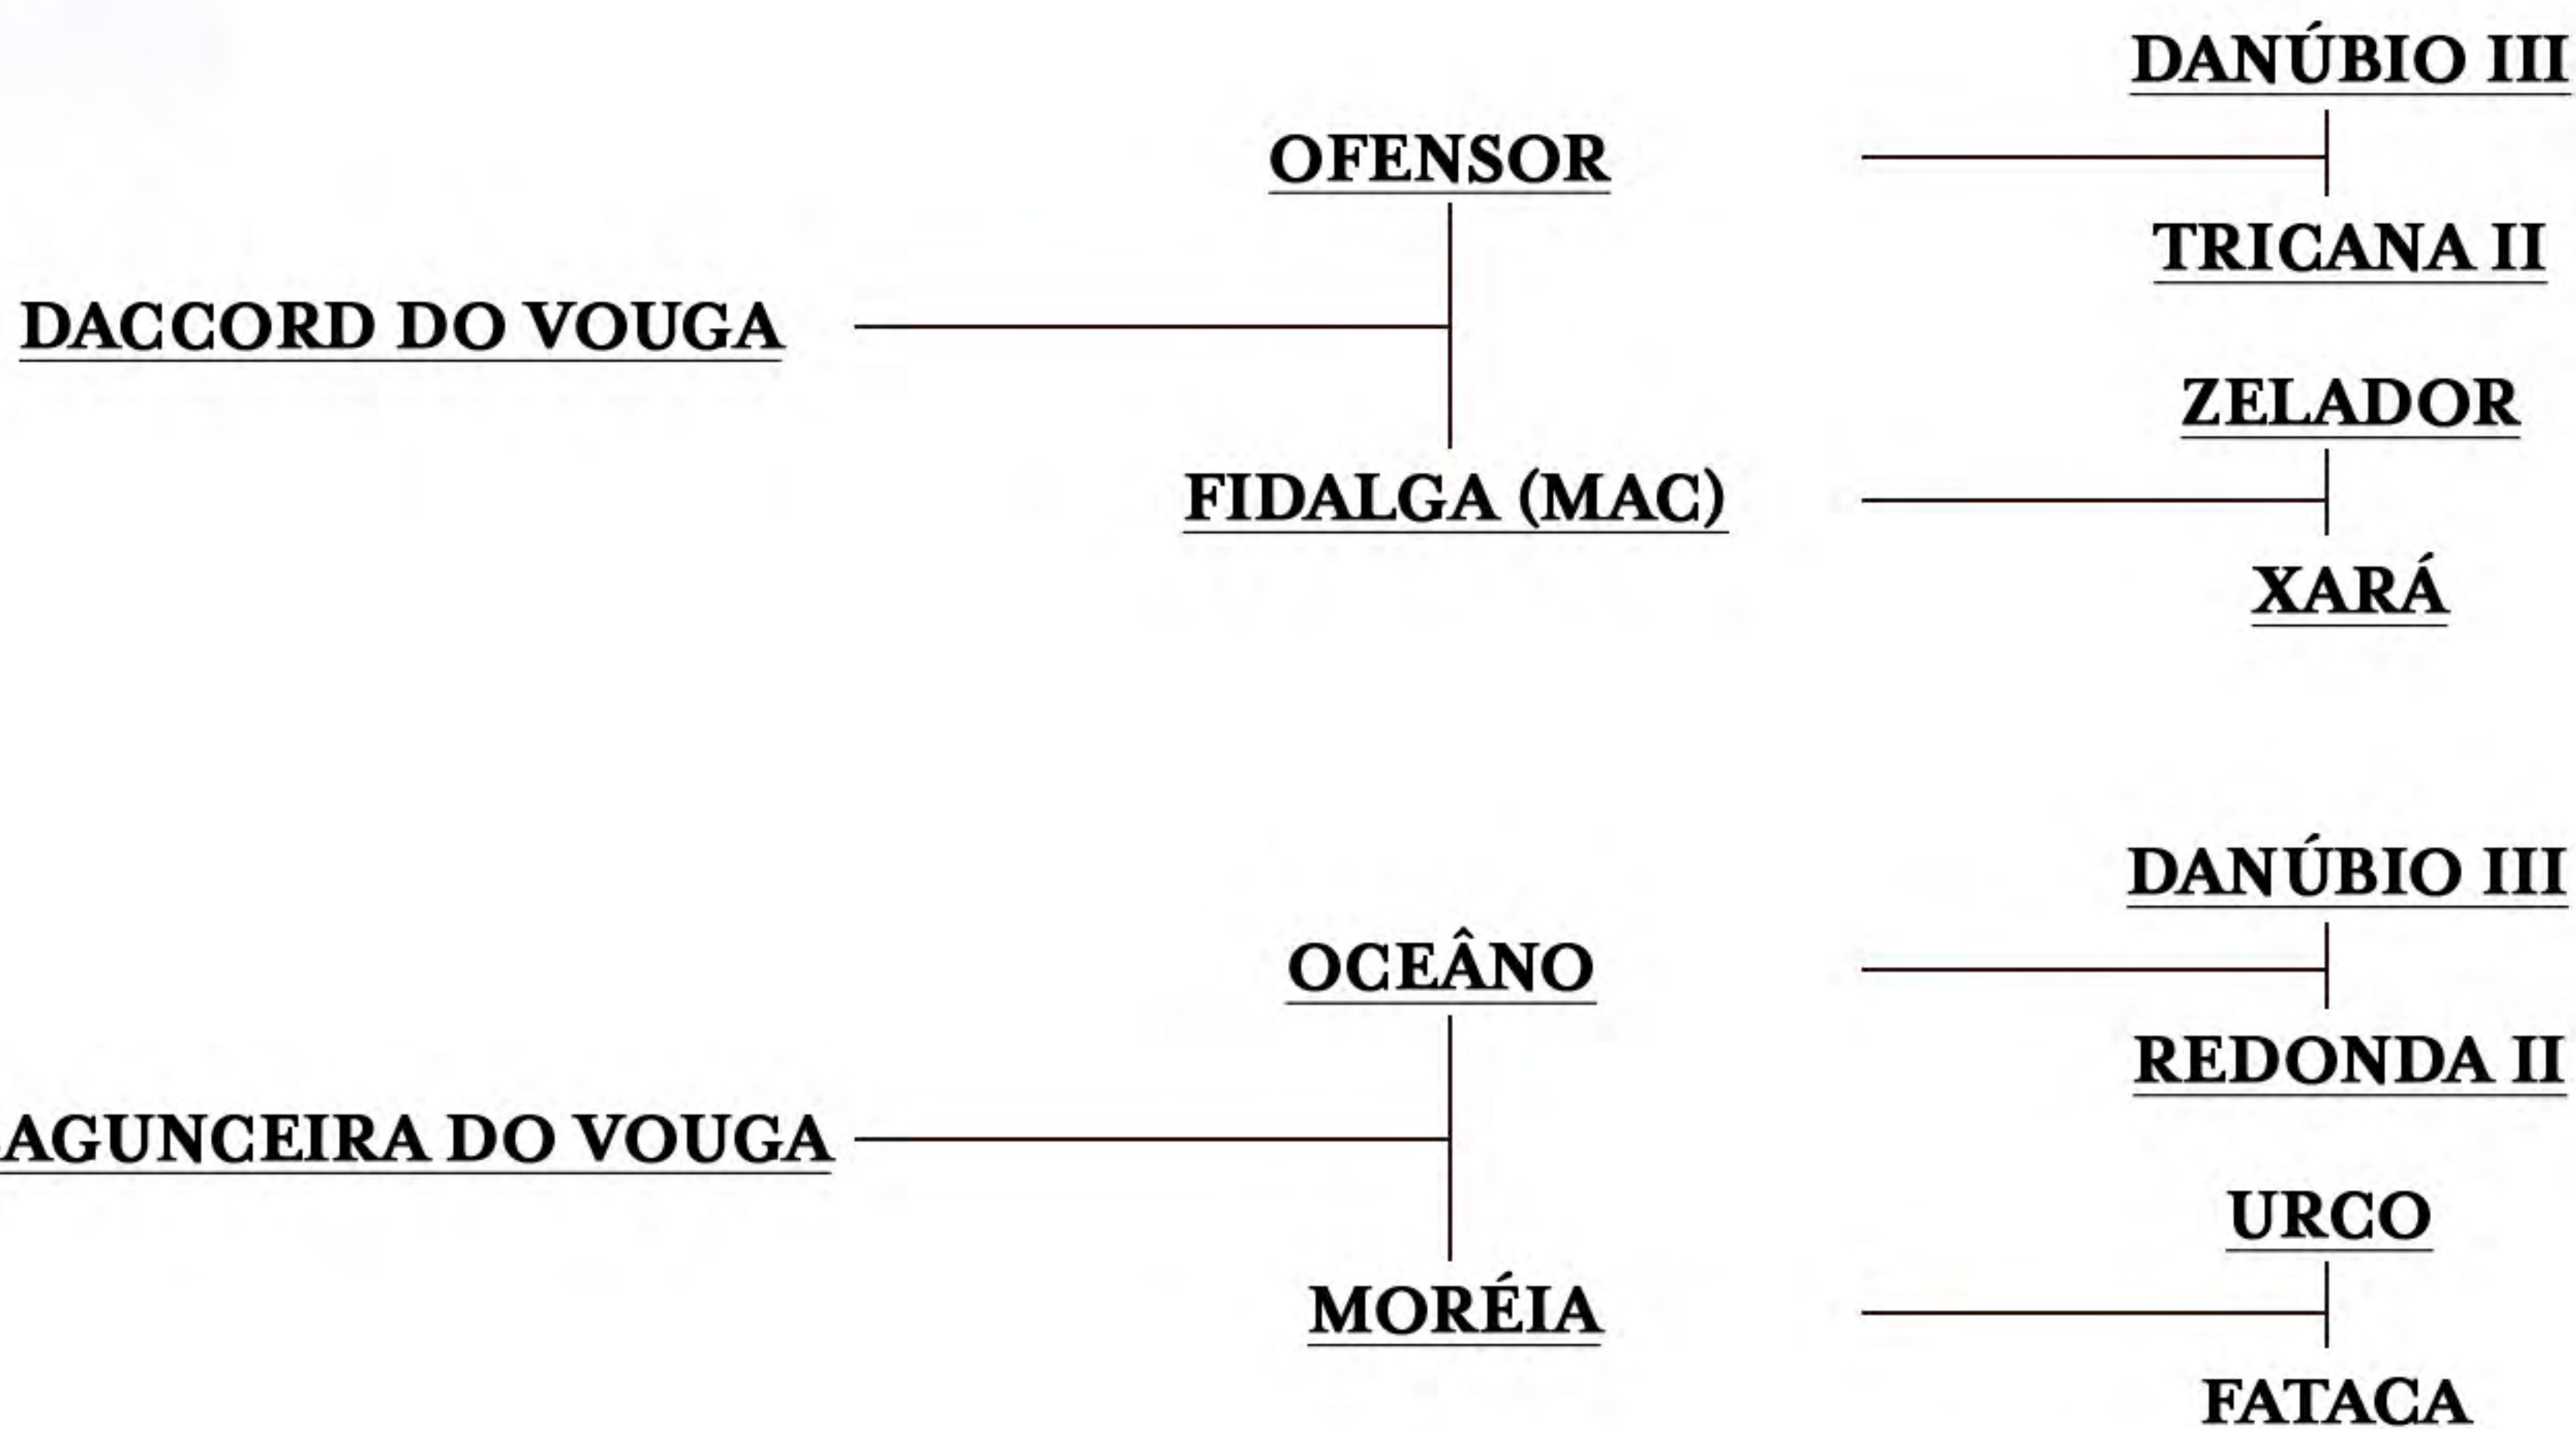

- [Clique Aqui](#) e acesse a página do animal -