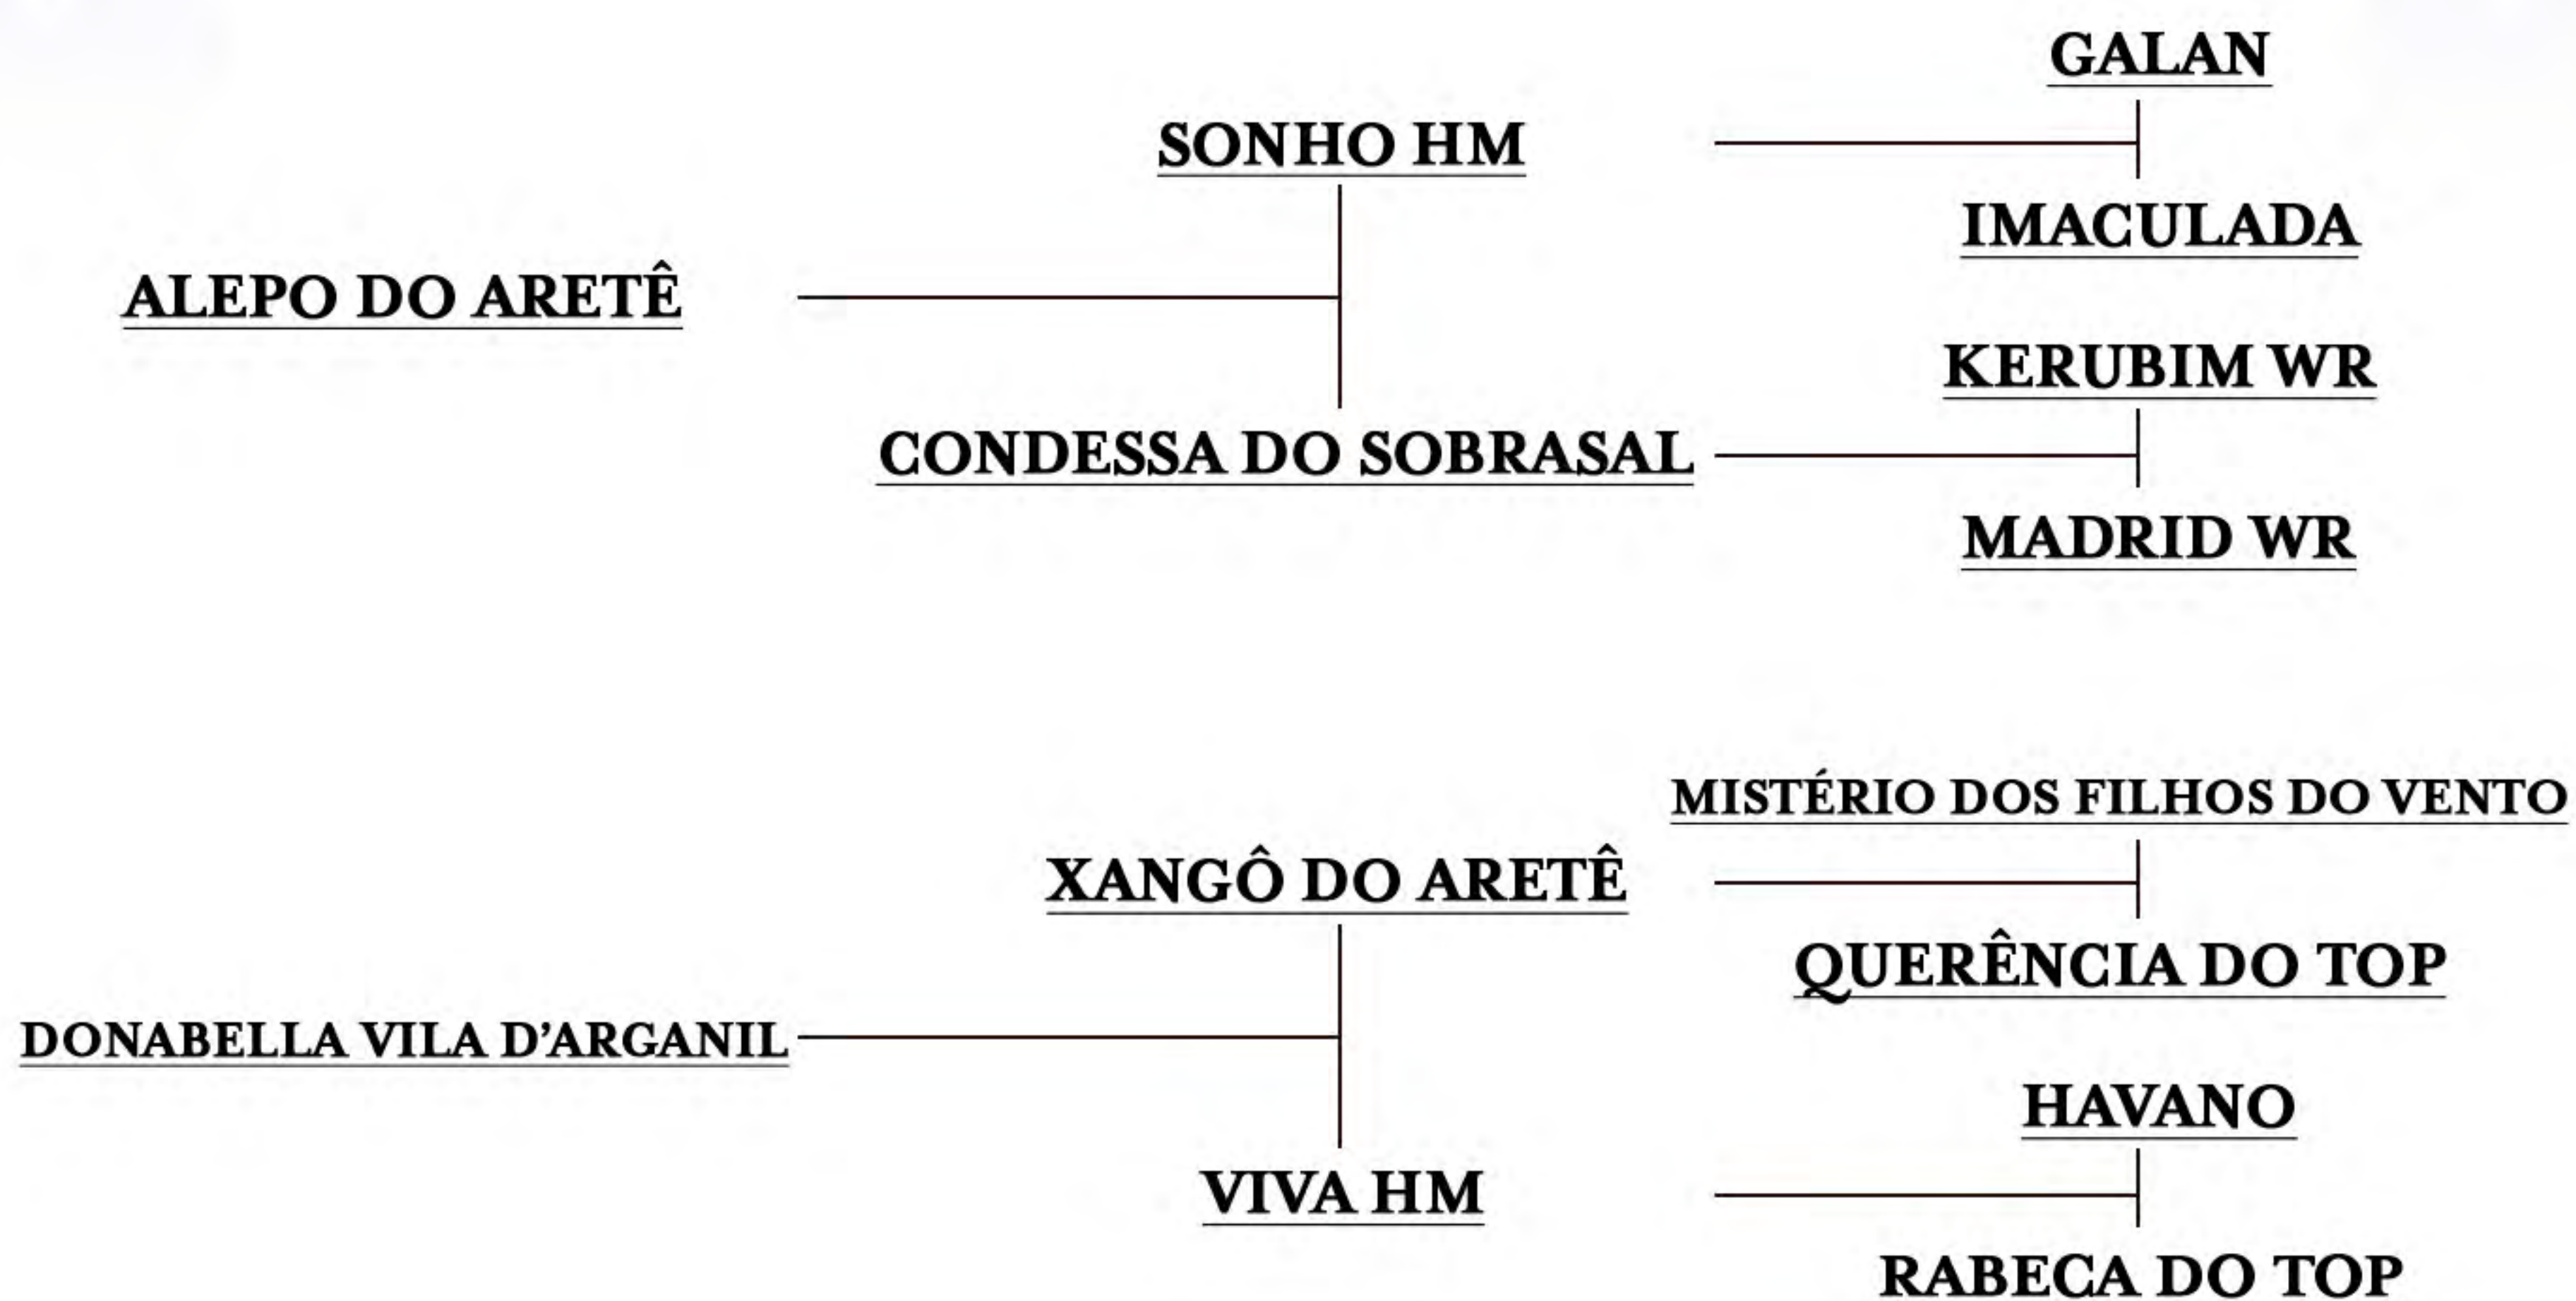

- [Clique Aqui](#) e acesse a página do animal -