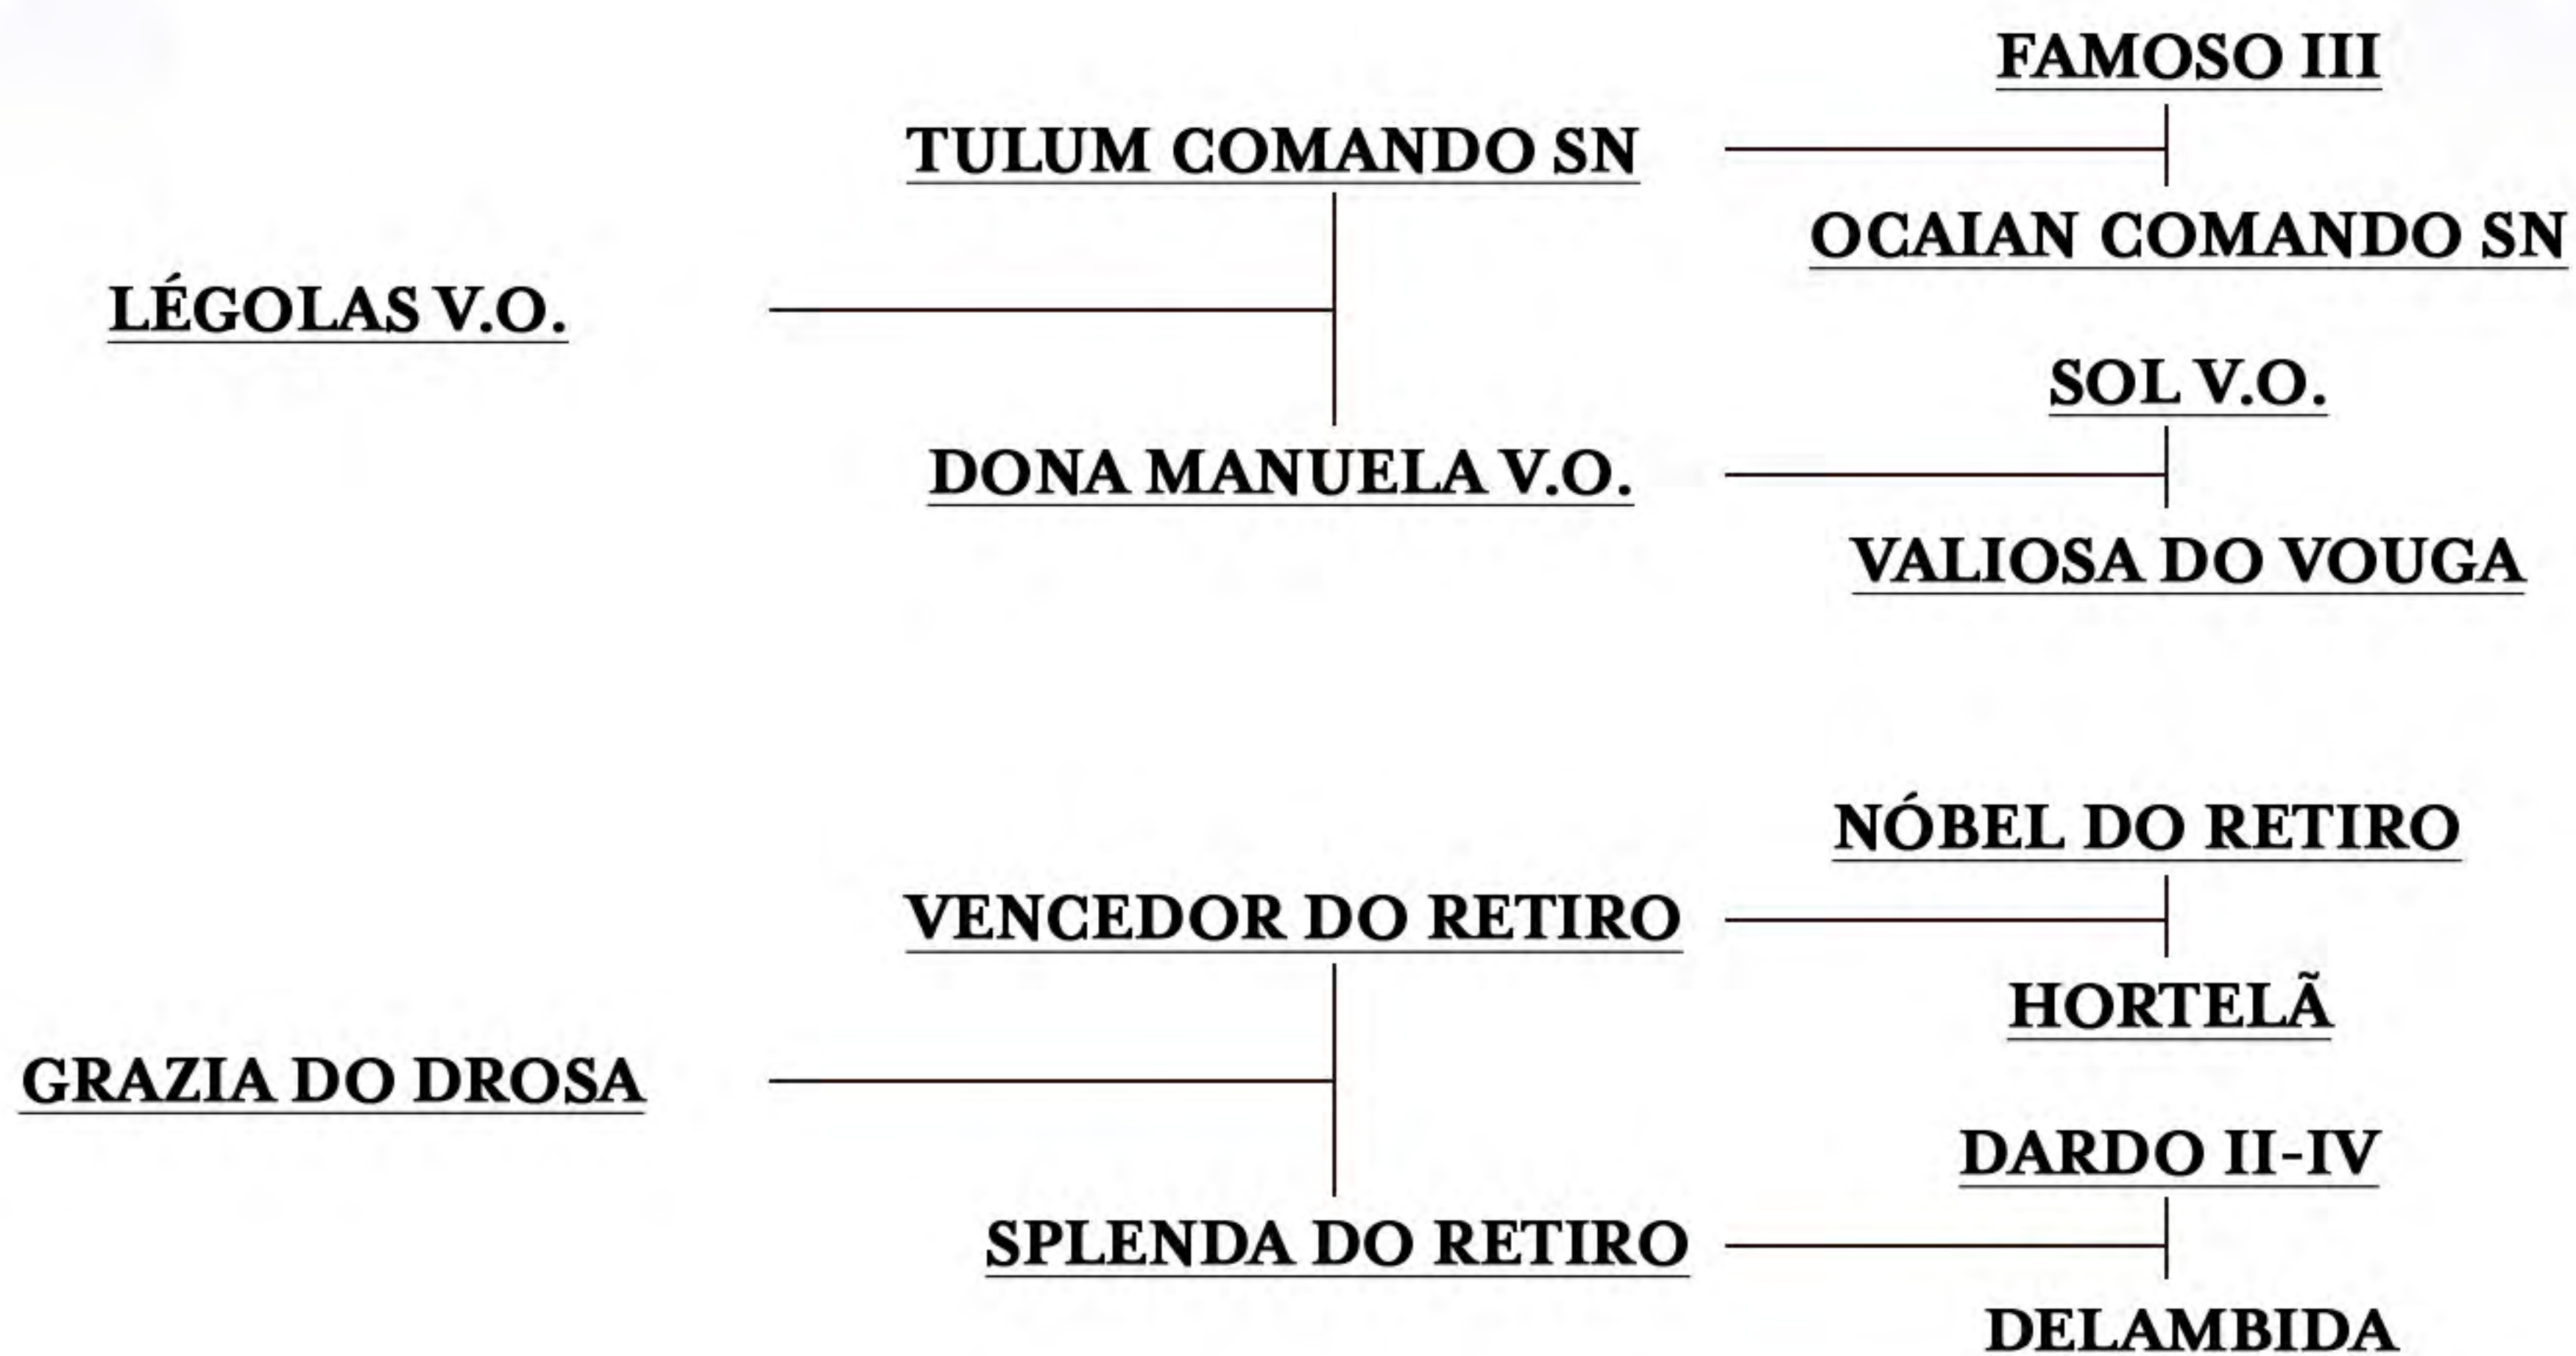

- [Clique Aqui e acesse a página do animal](#) -